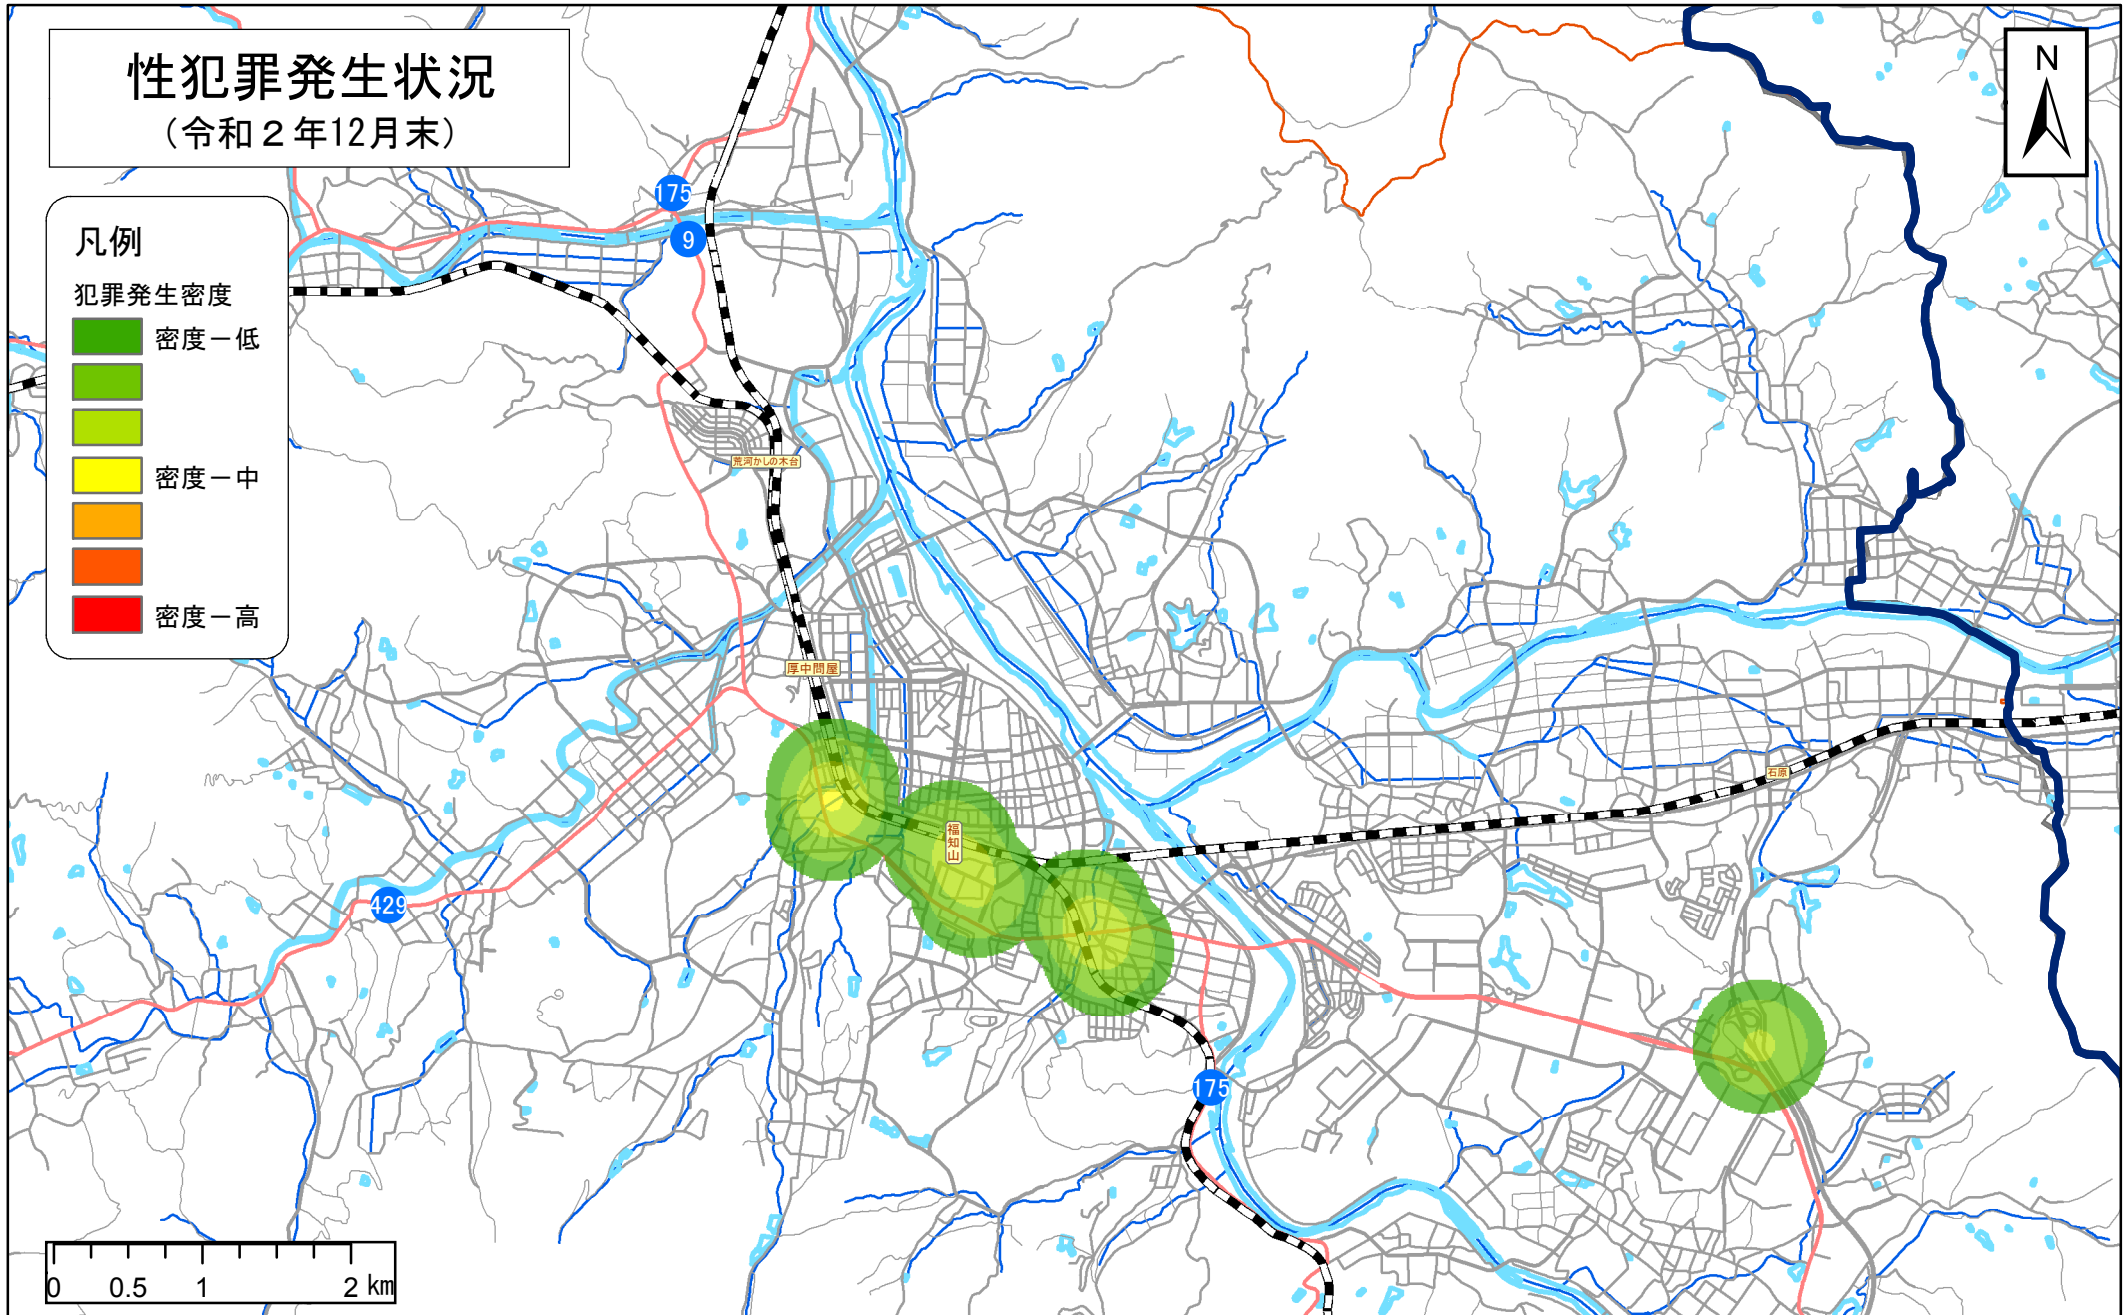

福知山市

この地図の作成に当たっては、国土地理院長の承認を得て、同院発行の数値地図25000（空間データ基盤）及び数値地図2500（空間データ基盤）を使用したものである。
(平15総使、第168号)

注)「性犯罪」とは、強姦性交等、強制わいせつ、公然わいせつ、京都府迷惑行為等防止条例違反（痴漢）を指します。
強姦性交等及び強制わいせつについては、二次被害防止等を考慮し、表示しておりません。