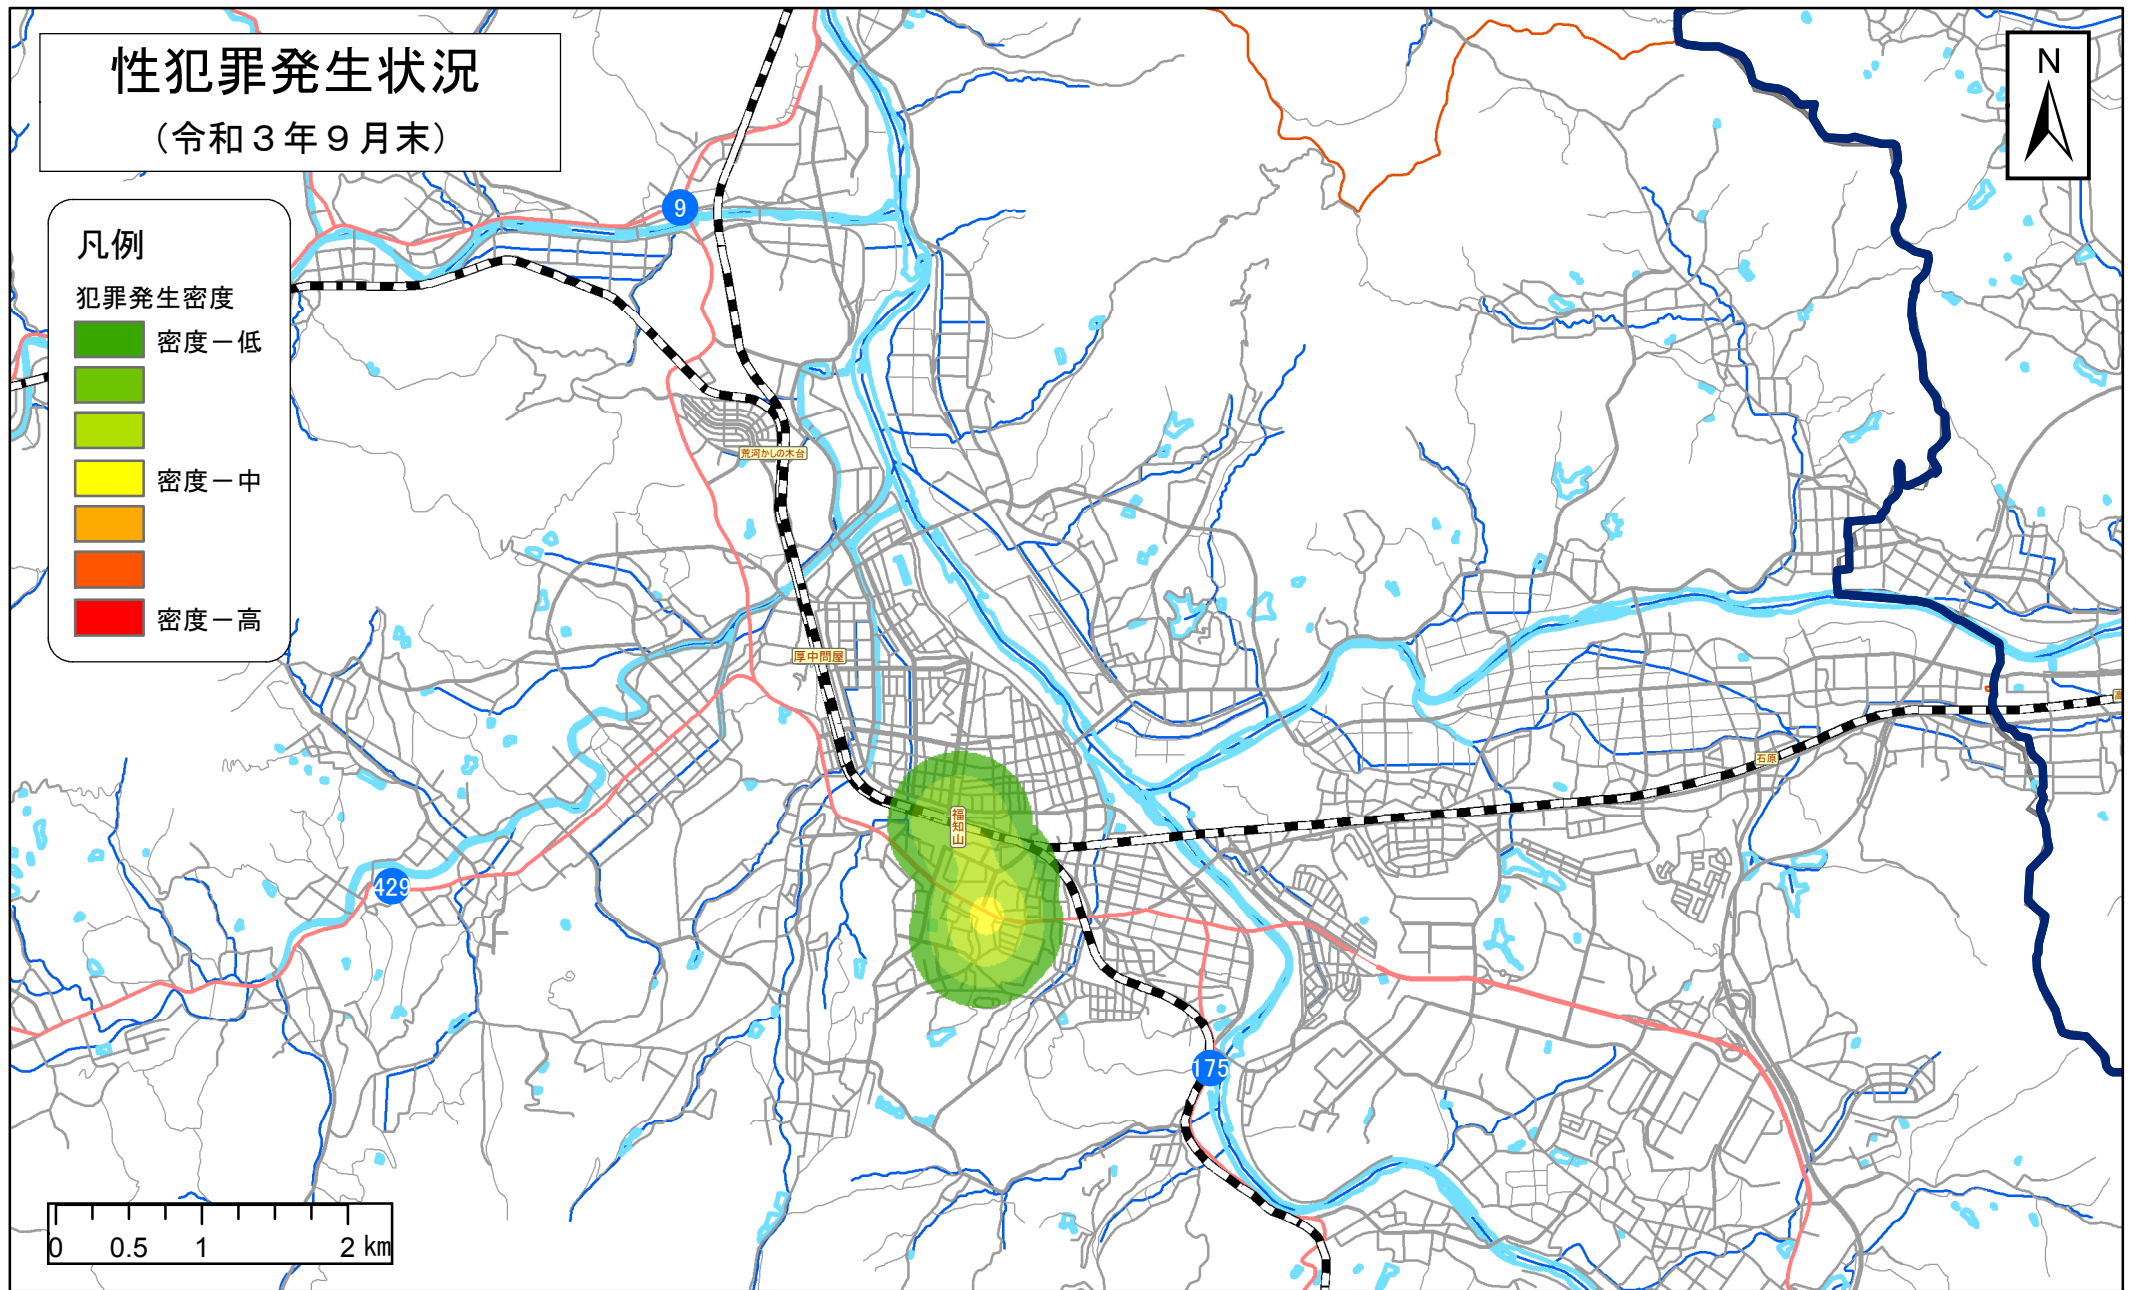

福知山市

この地図の作成に当たっては、国土地理院長の承認を得て、同院発行の数値地図25000（空間データ基盤）及び数値地図2500（空間データ基盤）を使用したものである。
(平15総使、第168号)

注)「性犯罪」とは、強制性交等、強制わいせつ、公然わいせつ、京都府迷惑行為等防止条例違反（痴漢）を指します。
強制性交等及び強制わいせつについては、二次被害防止等を考慮し、表示しておりません。