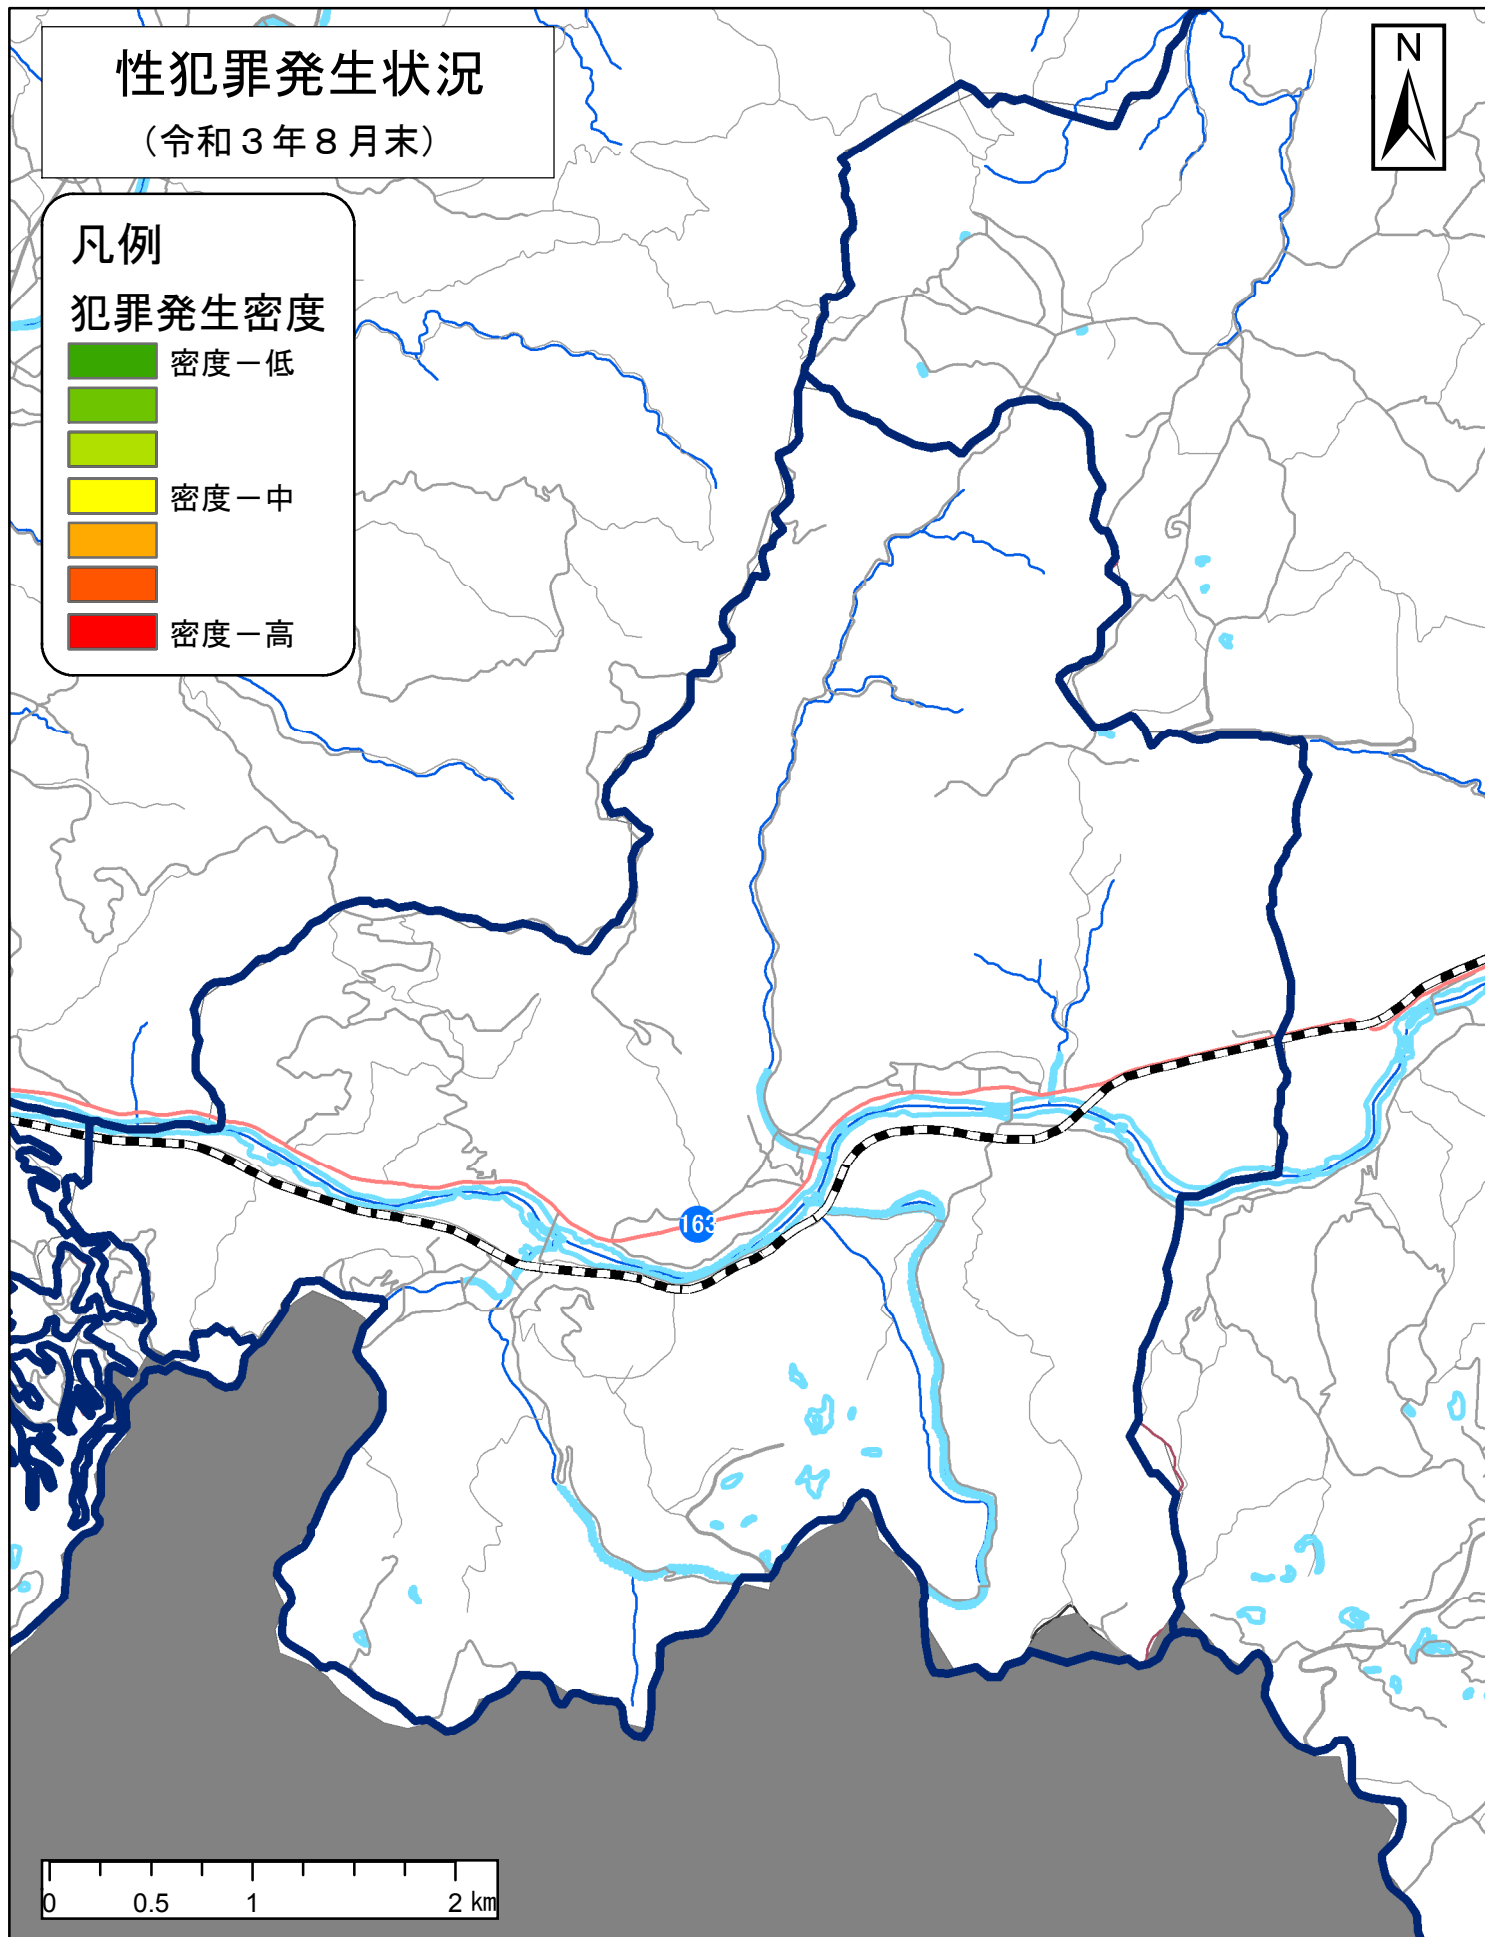

相楽郡笠置町

この地図の作成に当たっては、国土地理院長の承認を得て、同院発行の数値地図25000（空間データ基盤）及び数値地図2500（空間データ基盤）を使用したものである。（平15総使、第168号）

注)「性犯罪」とは、強制性交等、強制わいせつ、公然わいせつ、京都府迷惑行為等防止条例違反（痴漢）を指します。強制性交等及び強制わいせつについては、二次被害防止等を考慮し、表示しておりません。