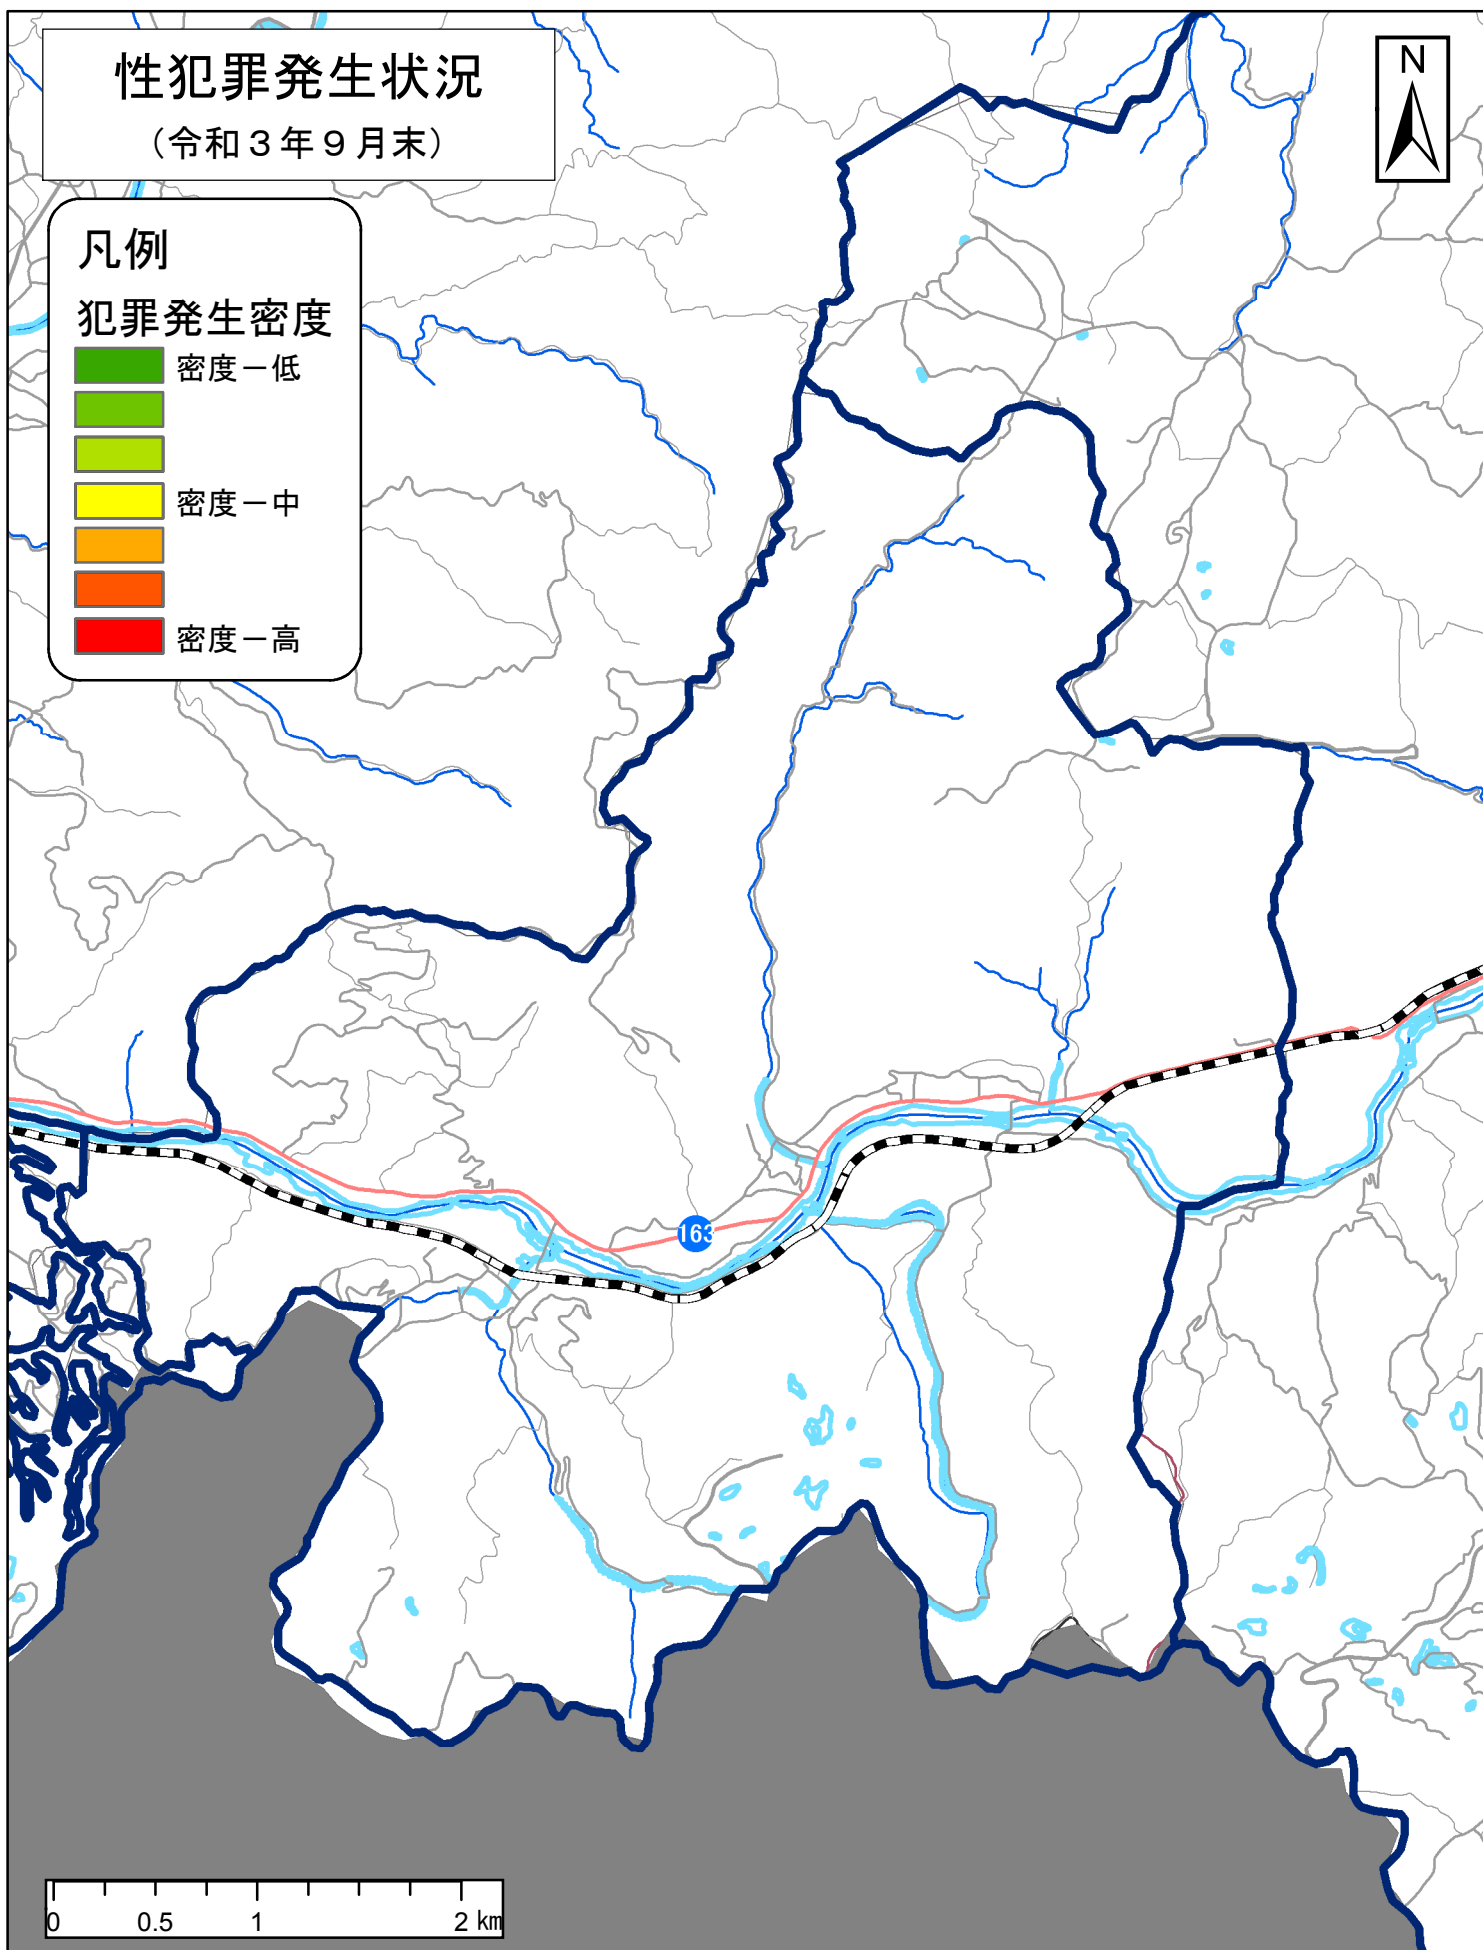

相楽郡笠置町

この地図の作成に当たっては、国土地理院長の承認を得て、同院発行の数値地図25000（空間データ基盤）及び数値地図2500（空間データ基盤）を使用したものである。（平15総使、第168号）

注）「性犯罪」とは、強制性交等、強制わいせつ、公然わいせつ、京都府迷惑行為等防止条例違反（痴漢）を指します。強制性交等及び強制わいせつについては、二次被害防止等を考慮し、表示しておりません。