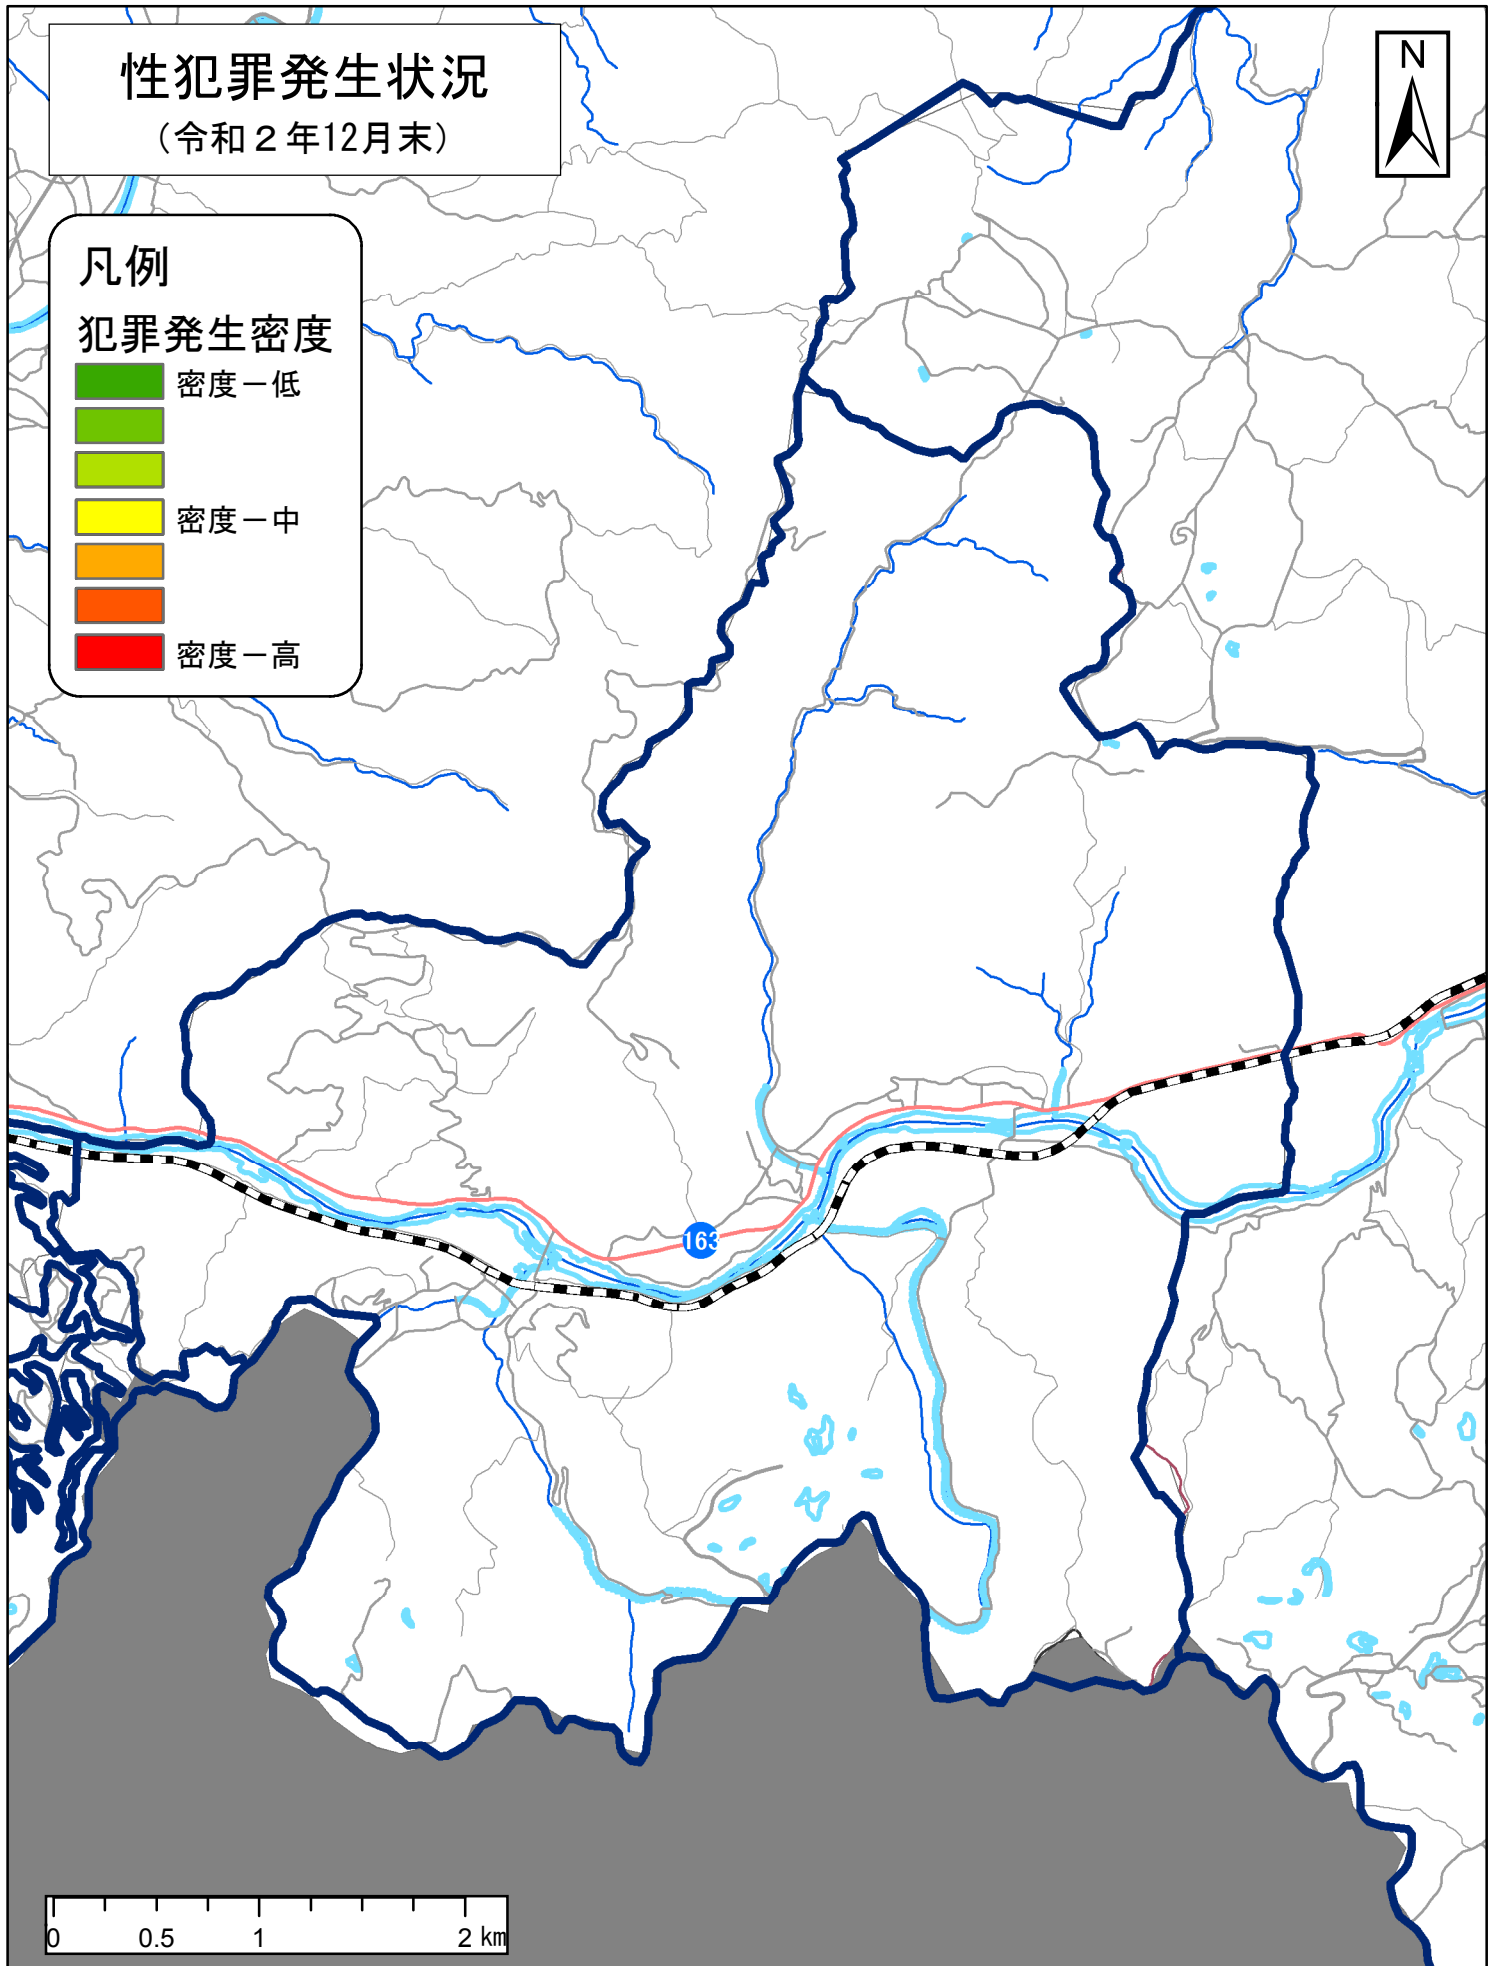

相楽郡笠置町

この地図の作成に当たっては、国土地理院長の承認を得て、同院発行の数値地図25000（空間データ基盤）及び数値地図2500（空間データ基盤）を使用したものである。（平15総使、第168号）

注「性犯罪」とは、強制性交等、強制わいせつ、公然わいせつ、京都府迷惑行為等防止条例違反（痴漢）を指します。強制性交等及び強制わいせつについては、二次被害防止等を考慮し、表示しておりません。