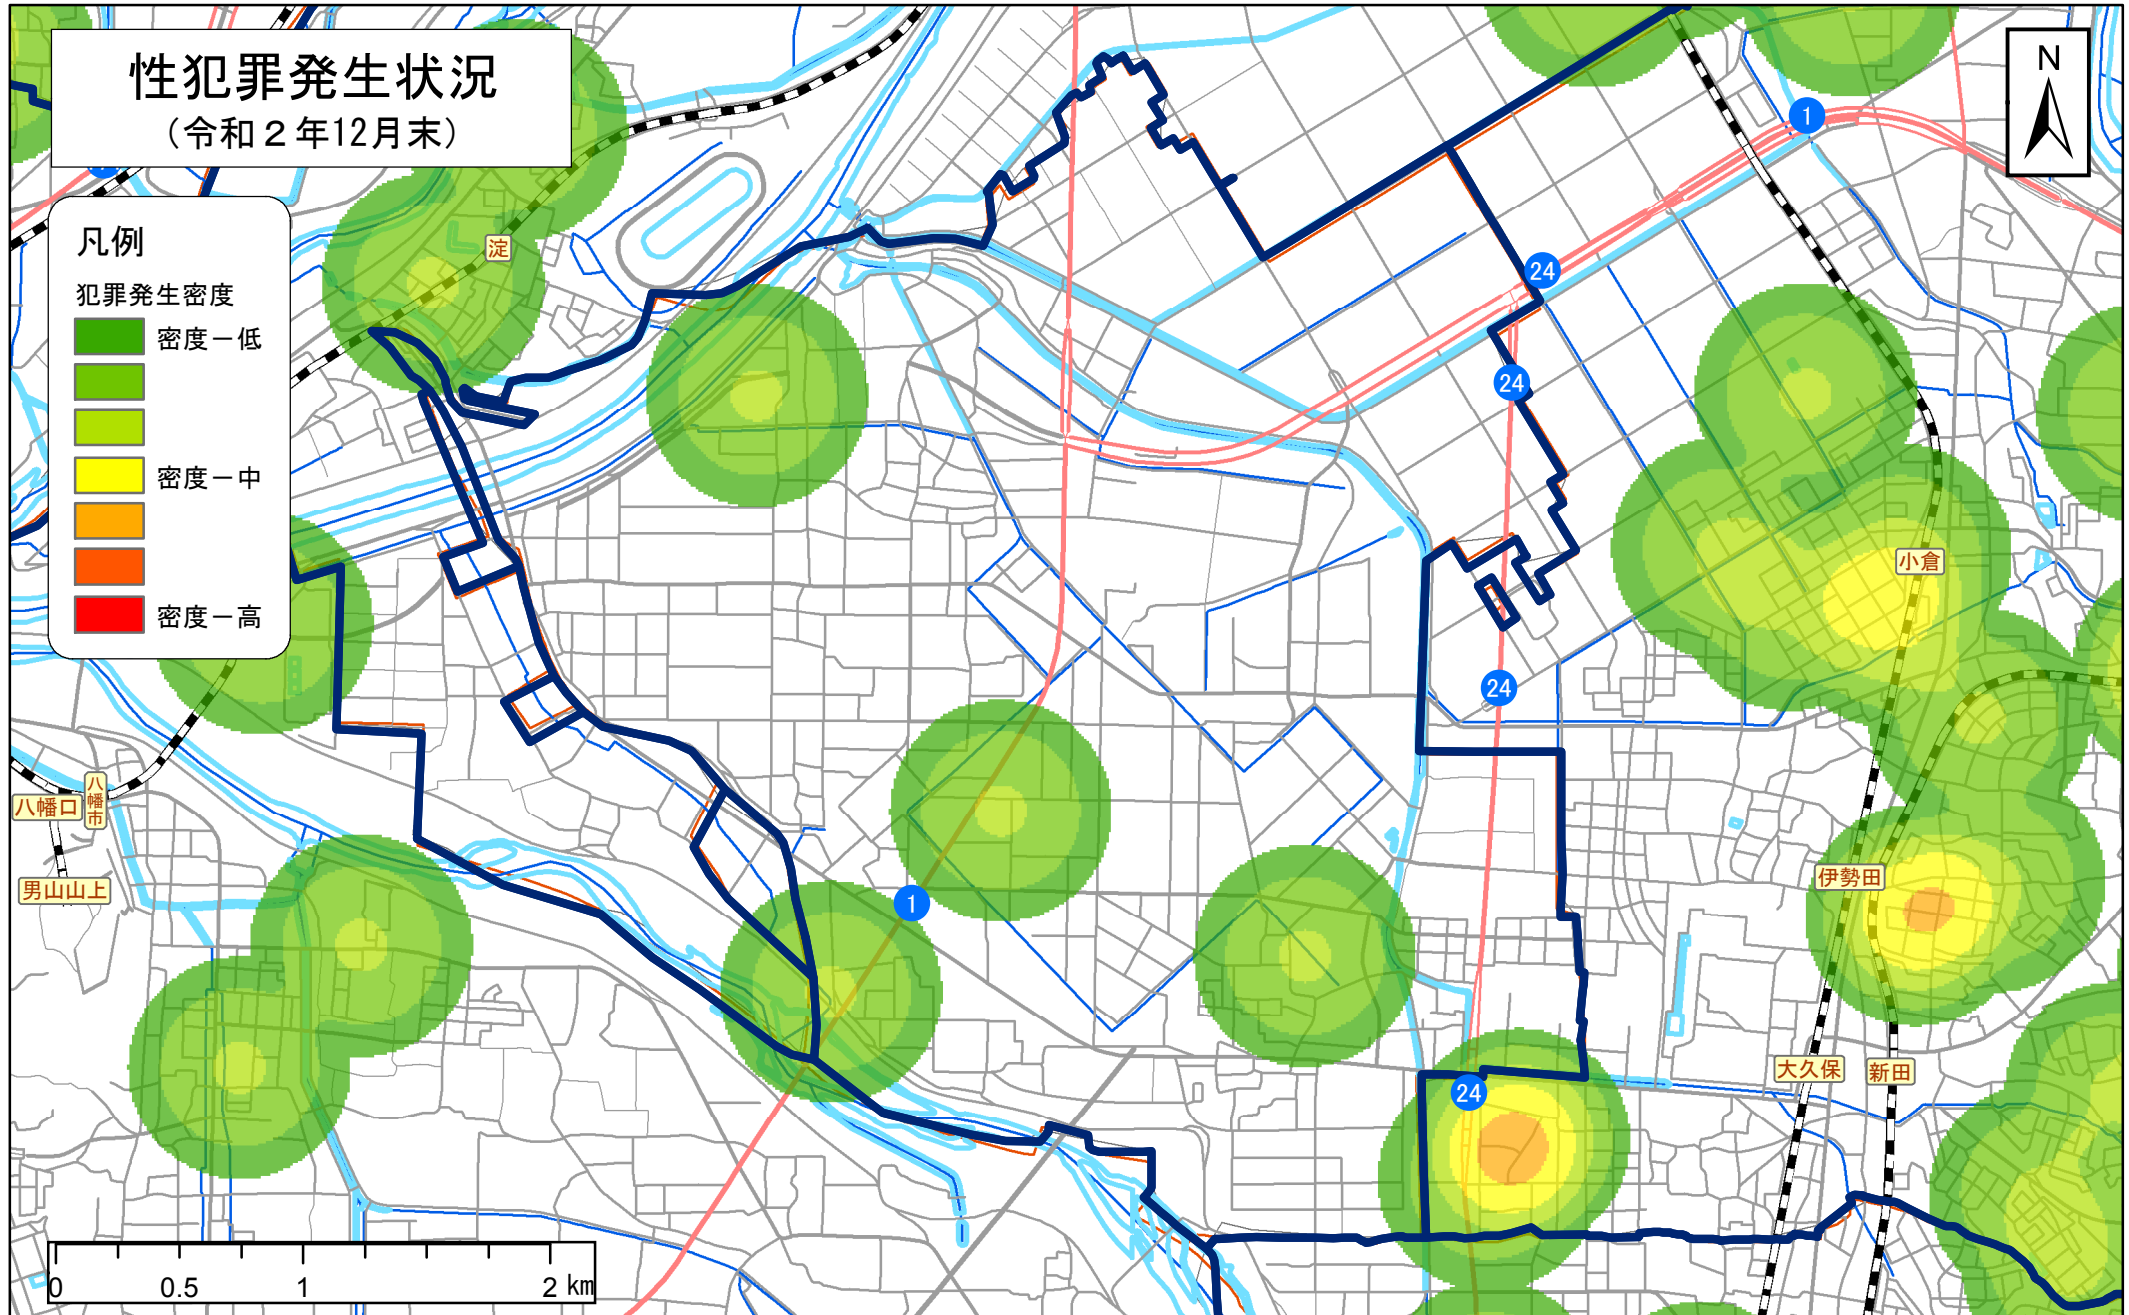

久世郡久御山町

この地図の作成に当たっては、国土地理院長の承認を得て、同院発行の数値地図25000（空間データ基盤）及び数値地図2500（空間データ基盤）を使用したものである。（平15総使、第168号）

注)「性犯罪」とは、強制性交等、強制わいせつ、公然わいせつ、京都府迷惑行為等防止条例違反（痴漢）を指します。強制性交等及び強制わいせつについては、二次被害防止等を考慮し、表示しておりません。