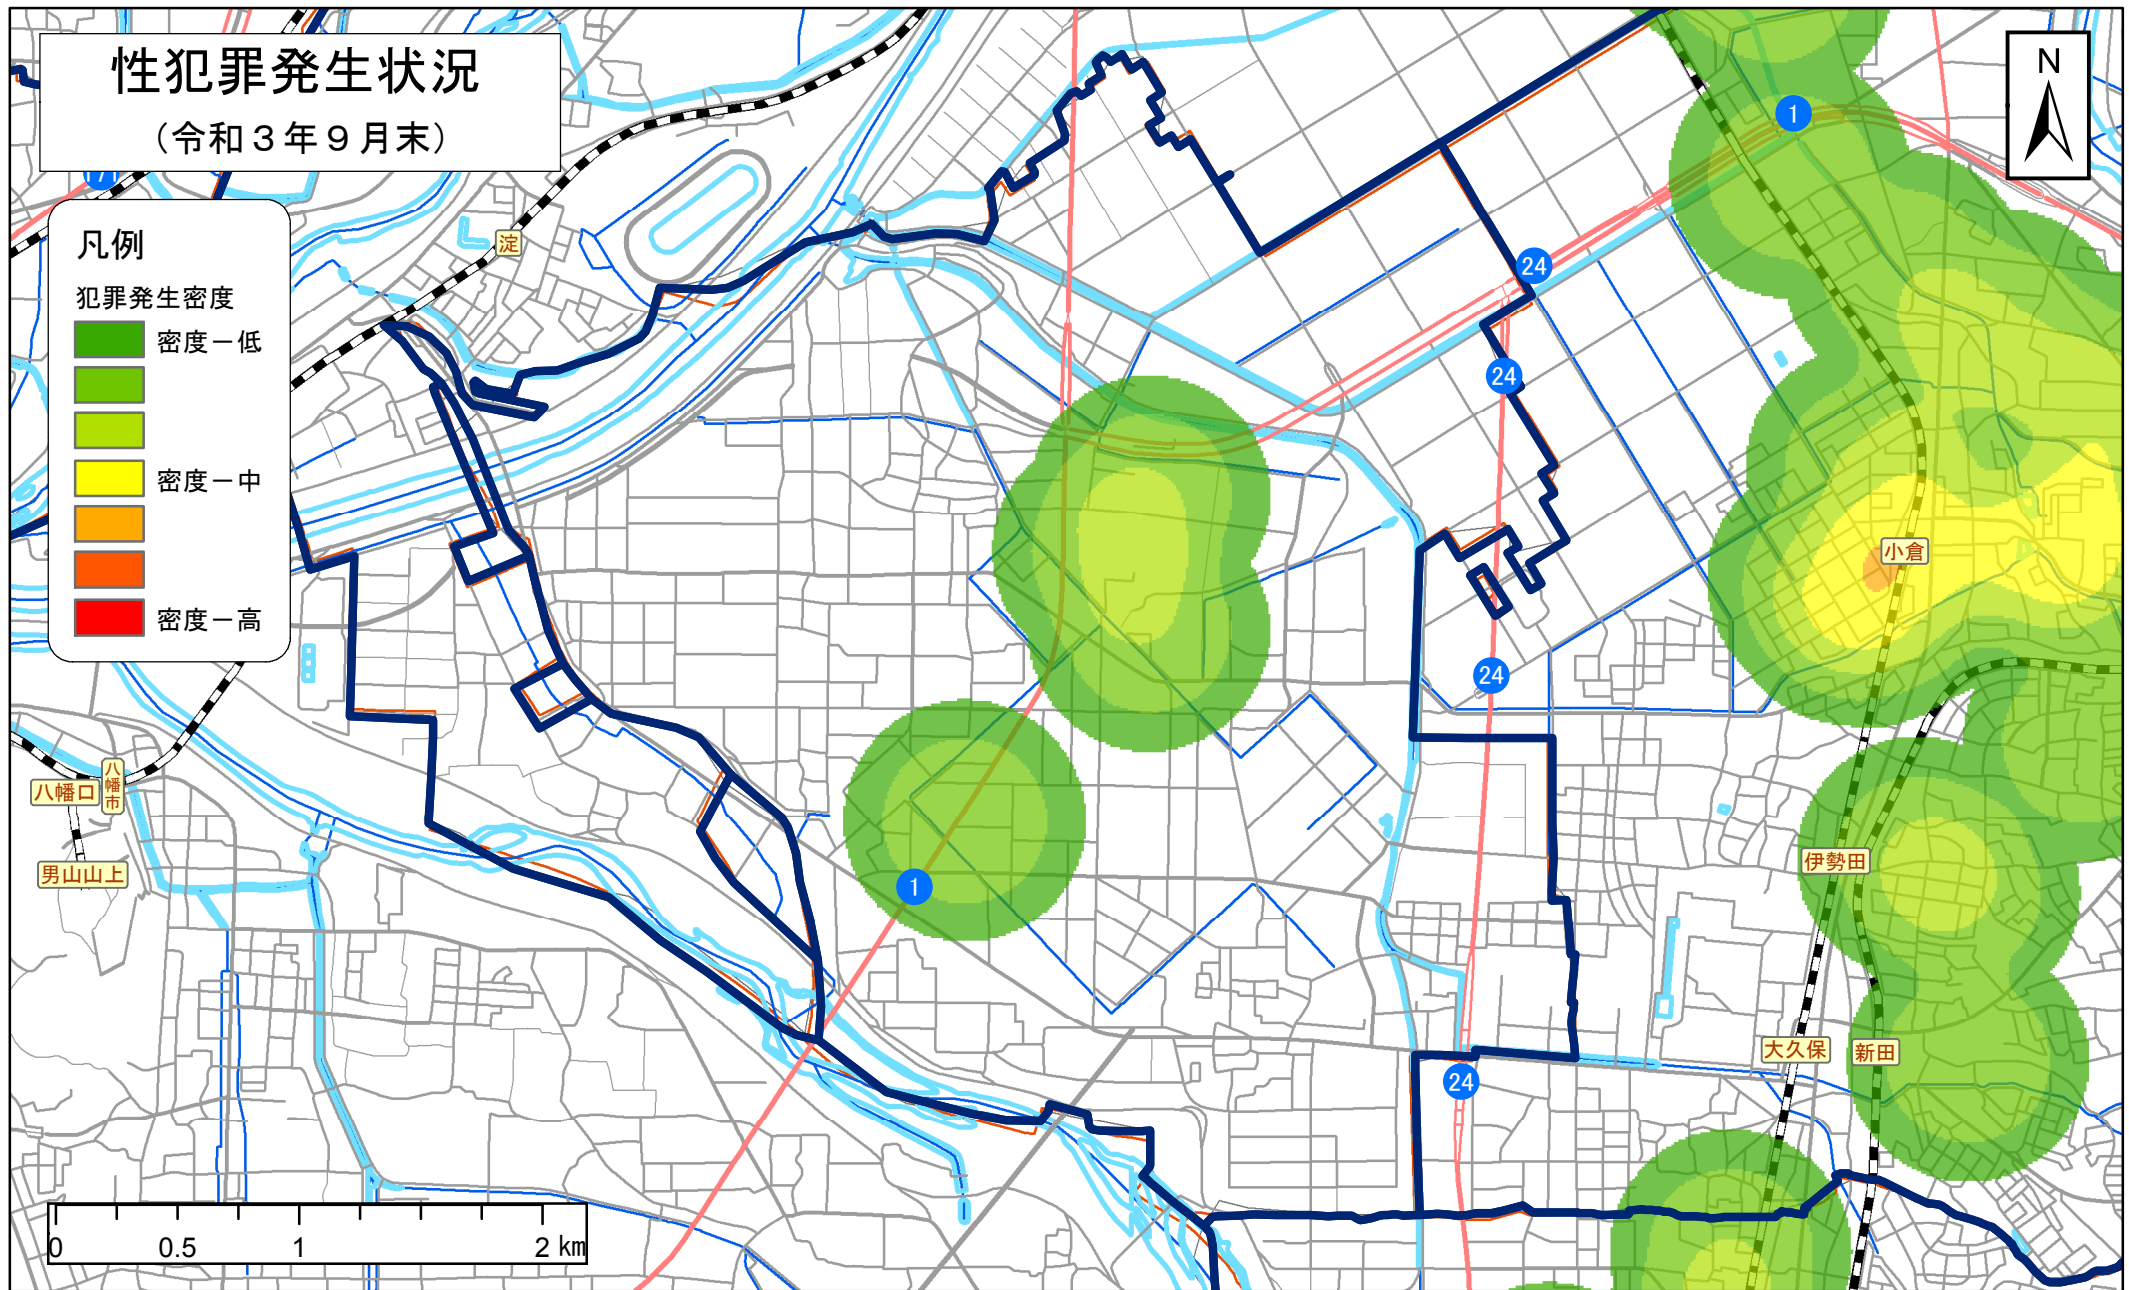

久世郡久御山町

この地図の作成に当たっては、国土地理院長の承認を得て、同院発行の数値地図25000（空間データ基盤）及び数値地図2500（空間データ基盤）を使用したものである。（平15総使、第168号）

注)「性犯罪」とは、強制性交等、強制わいせつ、公然わいせつ、京都府迷惑行為等防止条例違反（痴漢）を指します。強制性交等及び強制わいせつについては、二次被害防止等を考慮し、表示しておりません。