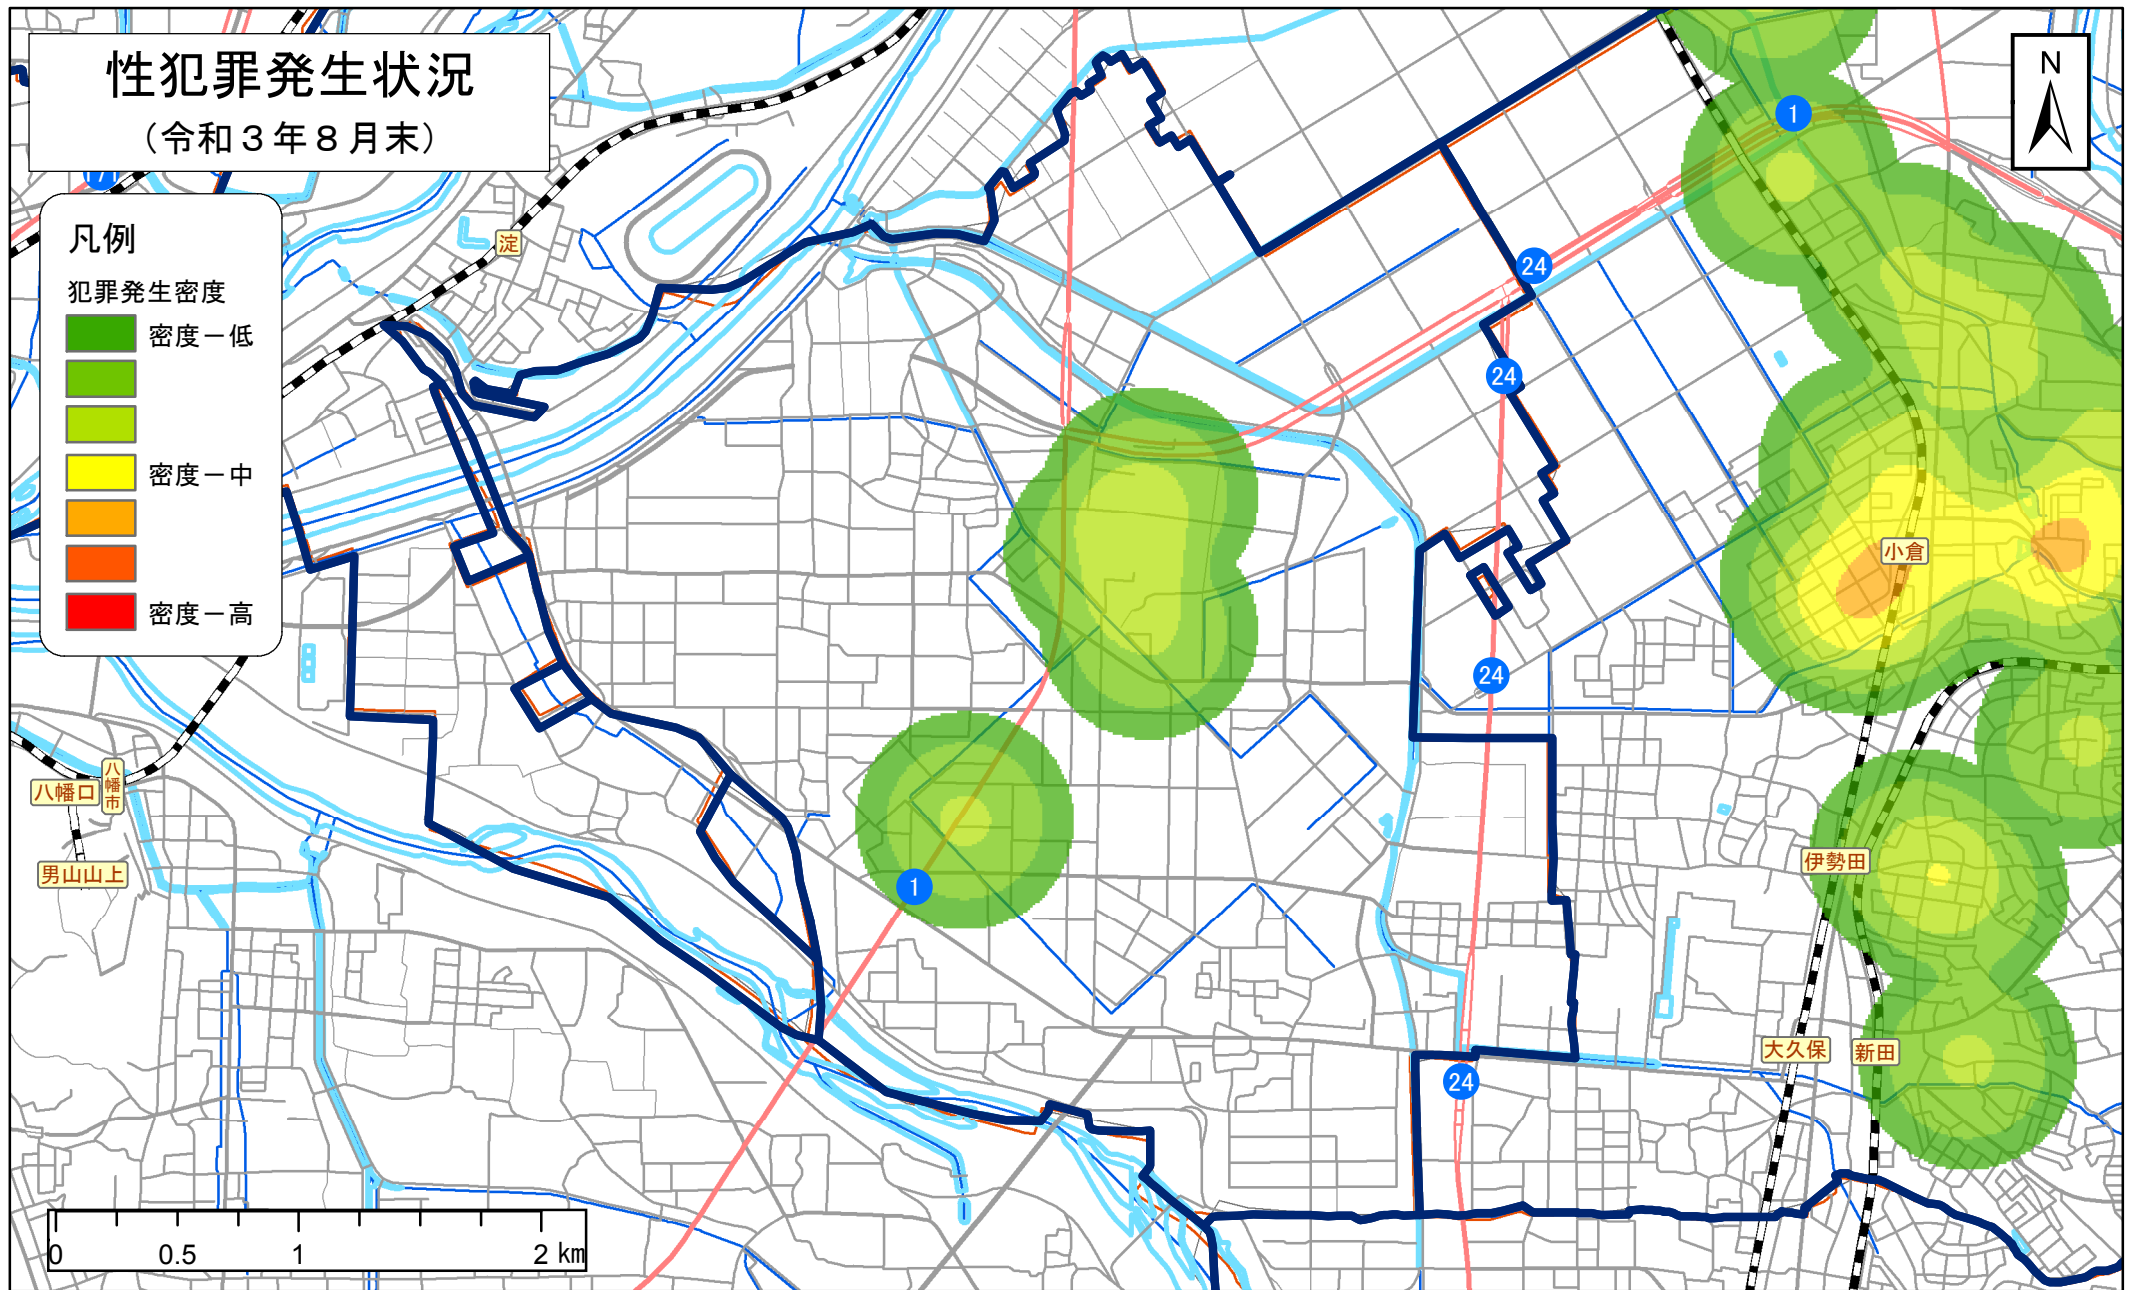

# 久世郡久御山町

この地図の作成に当たっては、国土地理院長の承認を得て、同院発行の数値地図25000（空間データ基盤）及び数値地図2500（空間データ基盤）を使用したものである。（平15総使、第168号）

注)「性犯罪」とは、強制性交等、強制わいせつ、公然わいせつ、京都府迷惑行為等防止条例違反（痴漢）を指します。強制性交等及び強制わいせつについては、二次被害防止等を考慮し、表示しておりません。