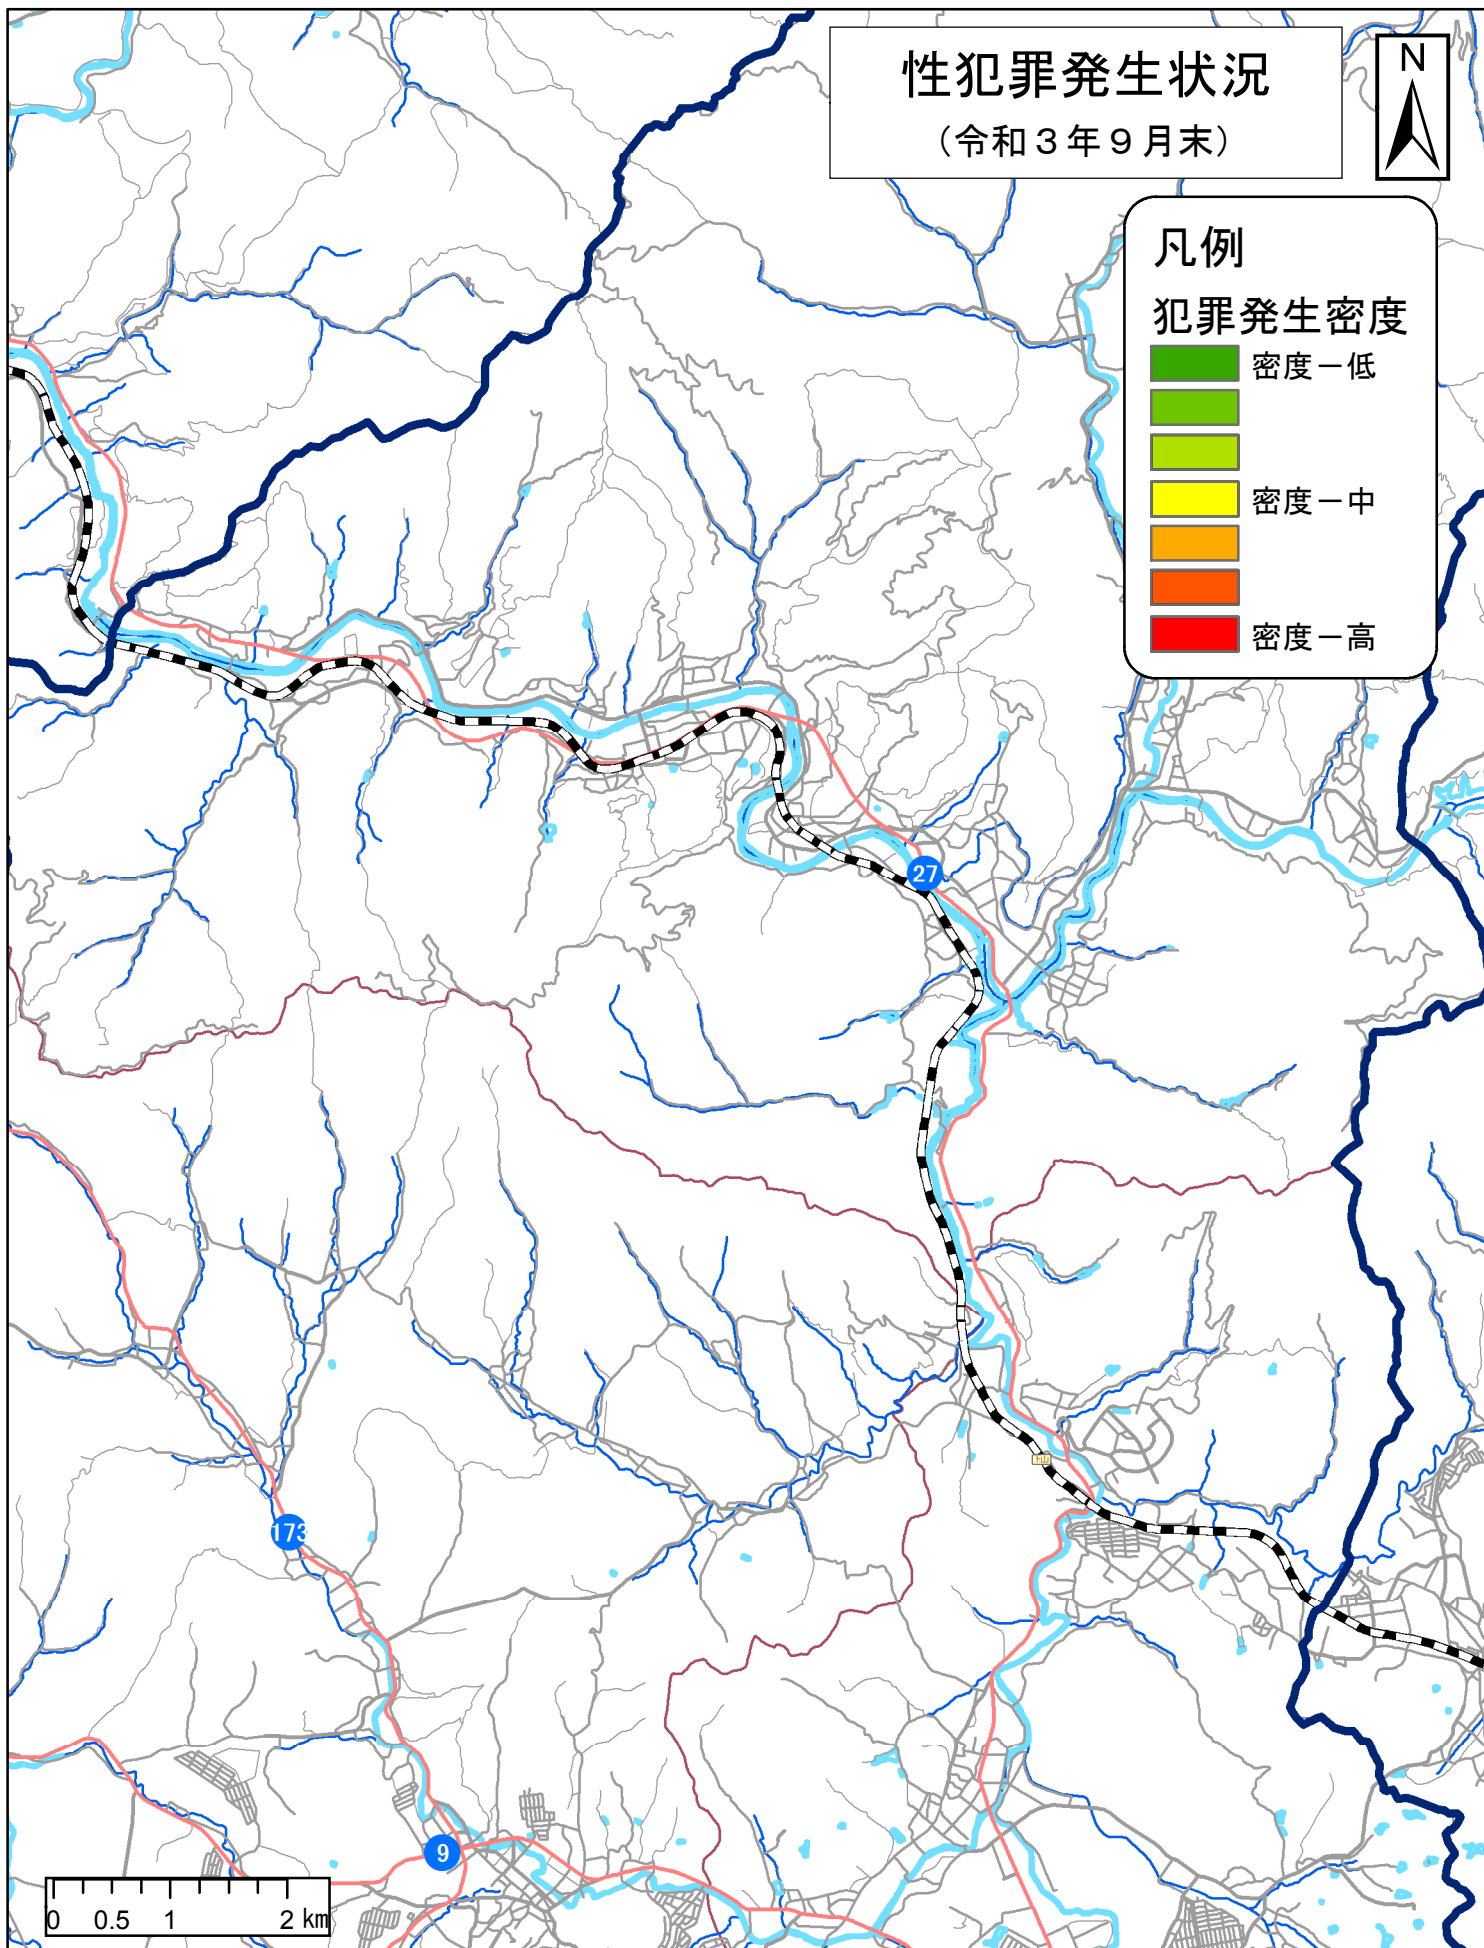

船井郡京丹波町

この地図の作成に当たっては、国土地理院長の承認を得て、同院発行の数値地図25000（空間データ基盤）及び数値地図2500（空間データ基盤）を使用したものである。（平15総使、第168号）

注)「性犯罪」とは、強制性交等、強制わいせつ、公然わいせつ、京都府迷惑行為等防止条例違反（痴漢）を指します。強制性交等及び強制わいせつについては、二次被害防止等を考慮し、表示していません。