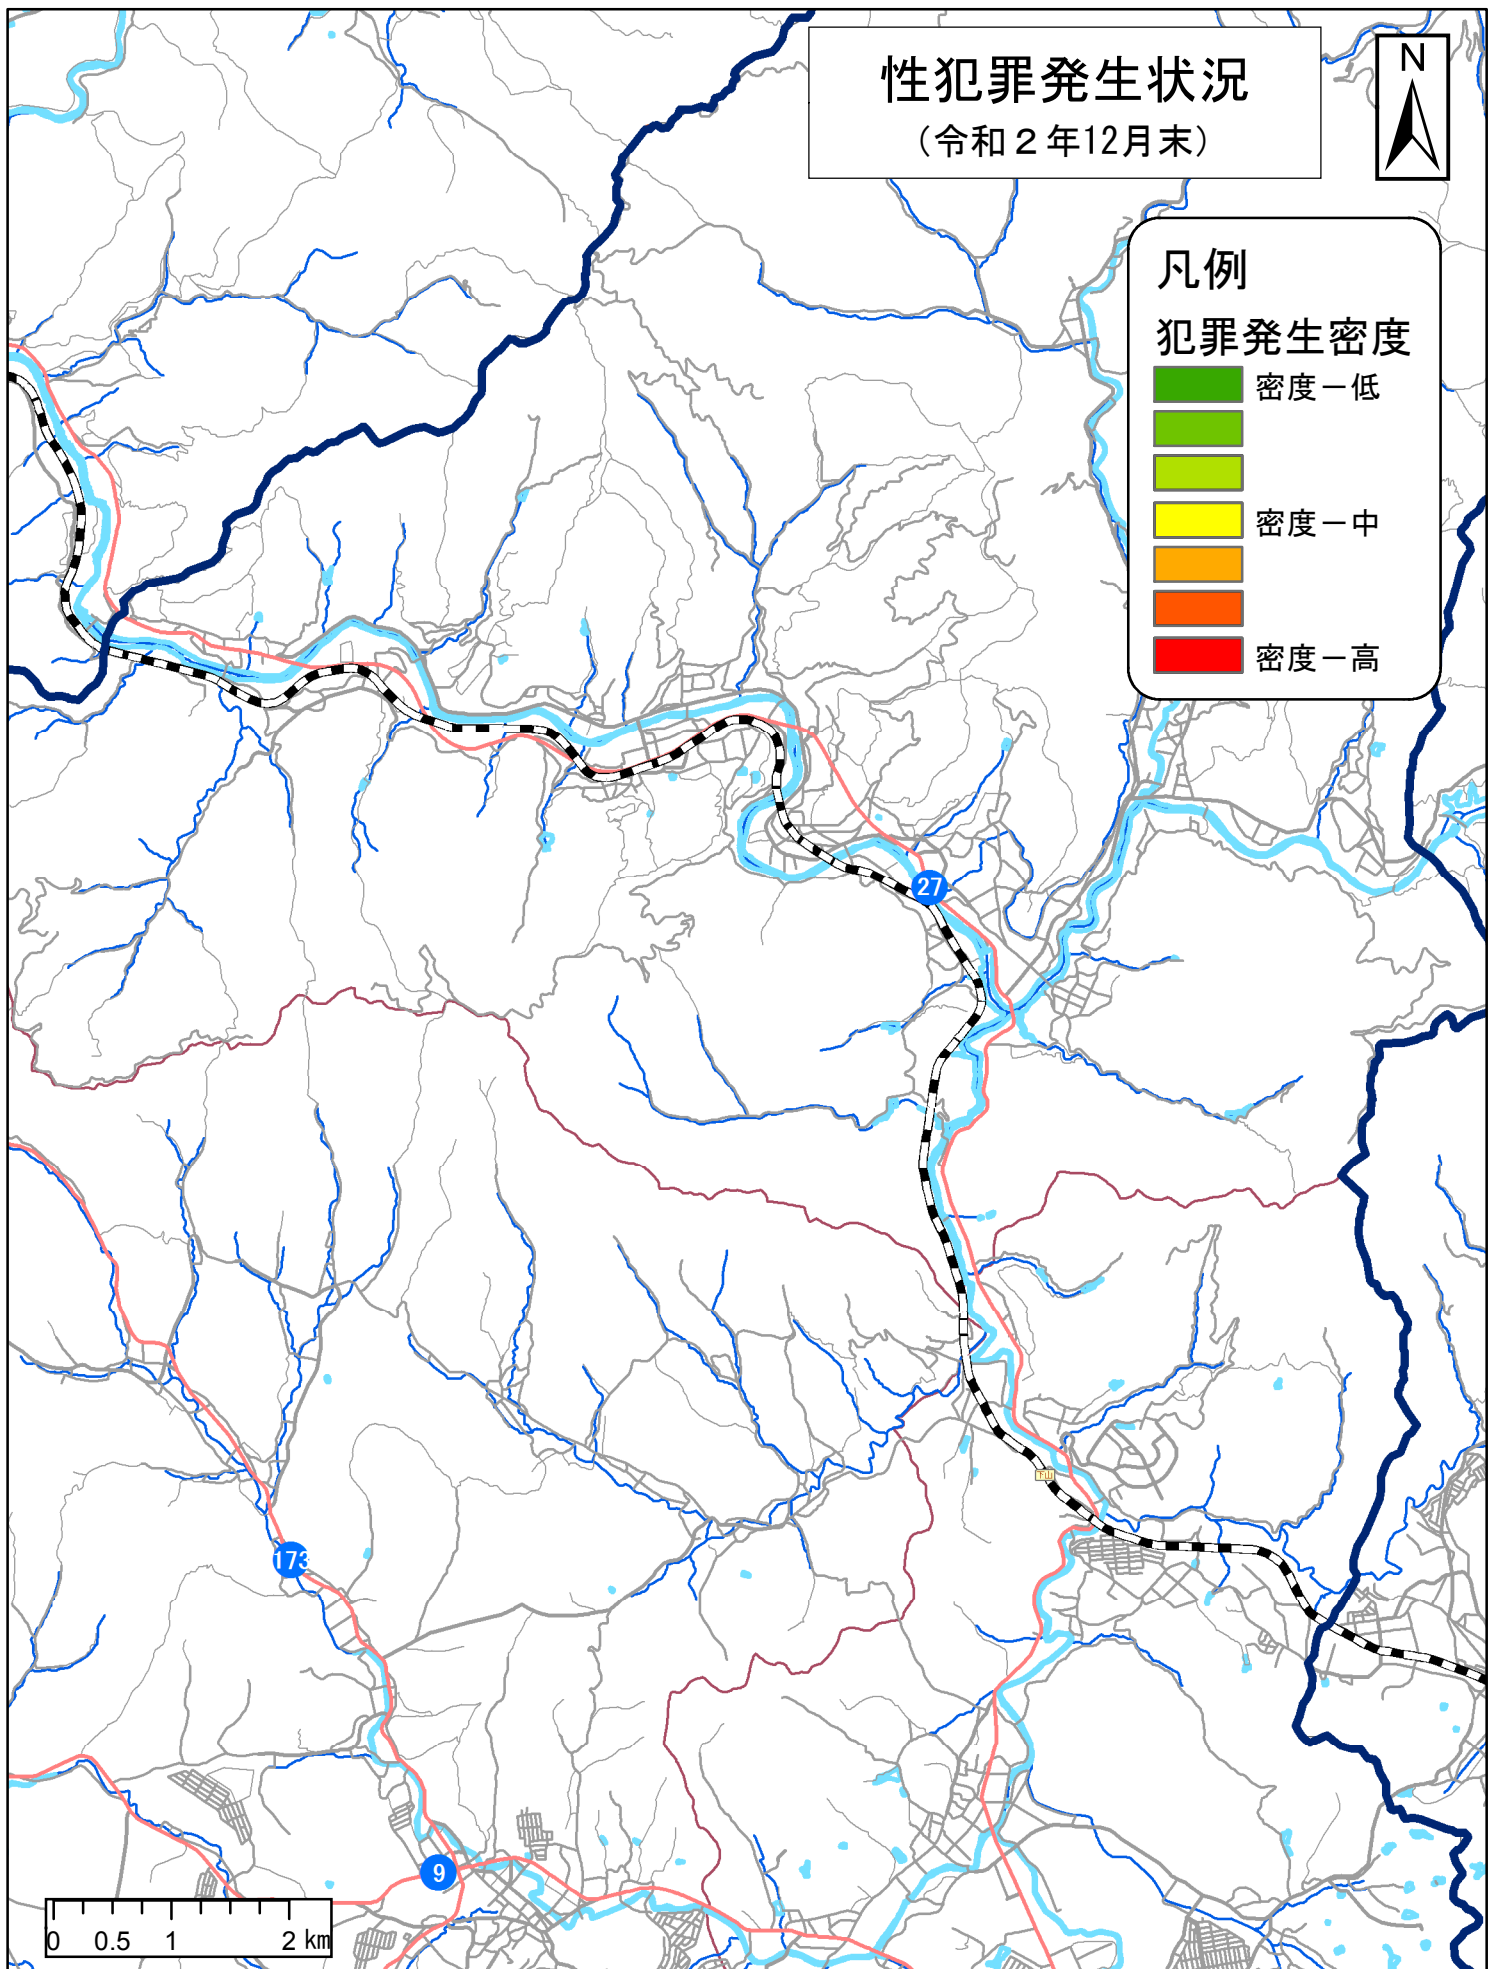

# 船井郡京丹波町

この地図の作成に当たっては、国土地理院長の承認を得て、同院発行の数値地図25000（空間データ基盤）及び数値地図2500（空間データ基盤）を使用したものである。（平15総使、第168号）

注）「性犯罪」とは、強制性交等、強制わいせつ、公然わいせつ、京都府迷惑行為等防止条例違反（痴漢）を指します。強制性交等及び強制わいせつについては、二次被害防止等を考慮し、表示しておりません。