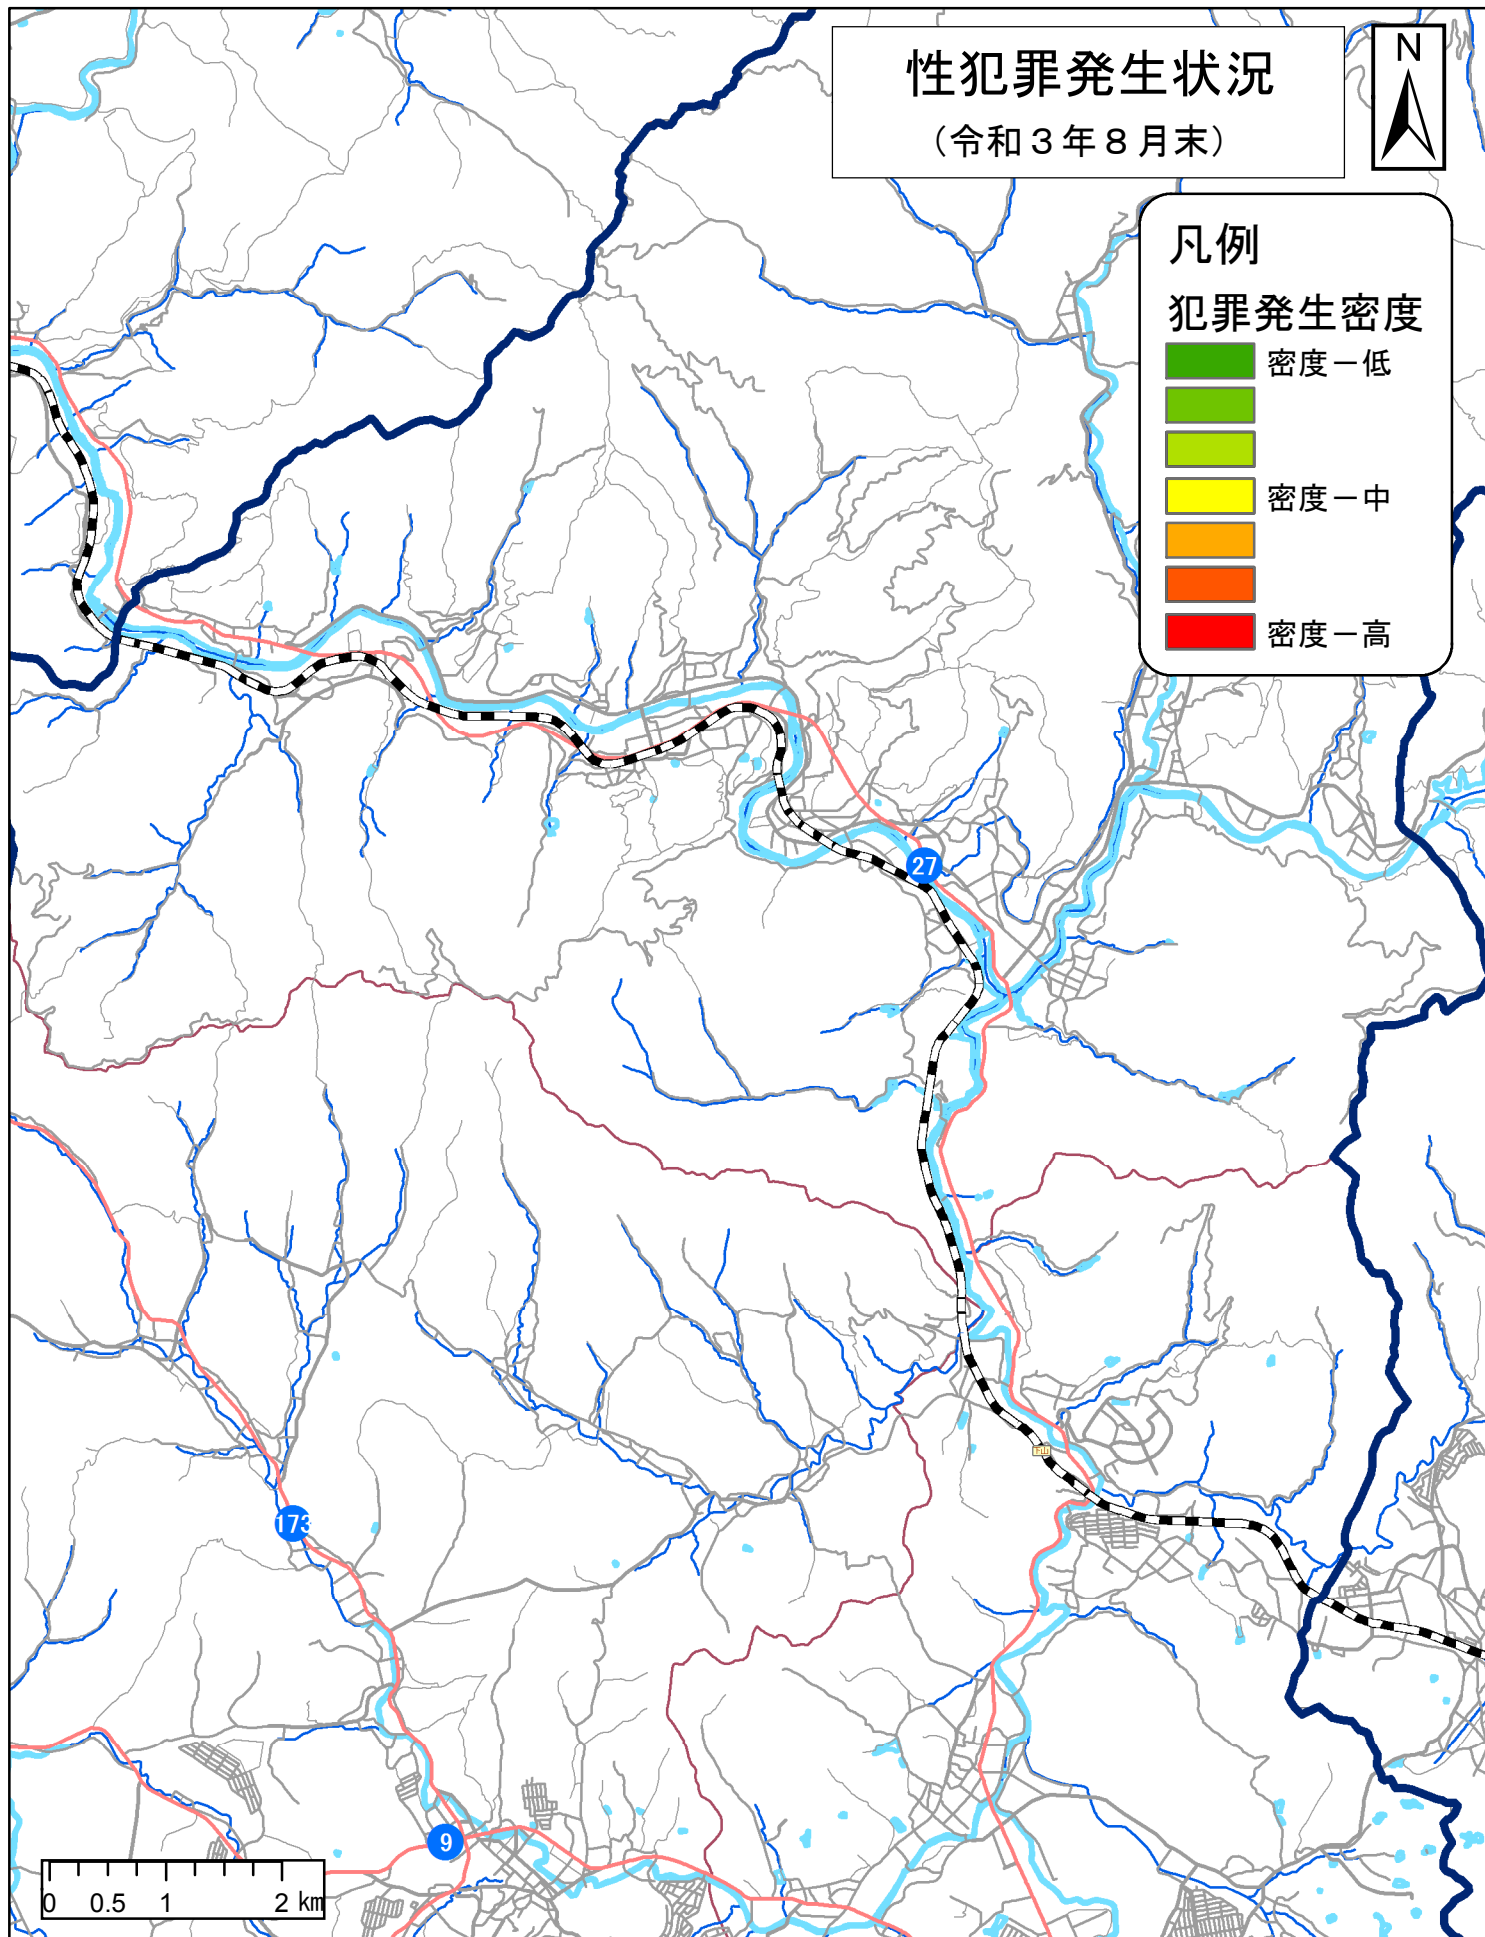

船井郡京丹波町

この地図の作成に当たっては、国土地理院長の承認を得て、同院発行の数値地図25000（空間データ基盤）及び数値地図2500（空間データ基盤）を使用したものである。（平15総使、第168号）

注）「性犯罪」とは、強制的性交等、強制わいせつ、公然わいせつ、京都府迷惑行為等防止条例違反（痴漢）を指します。強制的性交等及び強制わいせつについては、二次被害防止等を考慮し、表示していません。