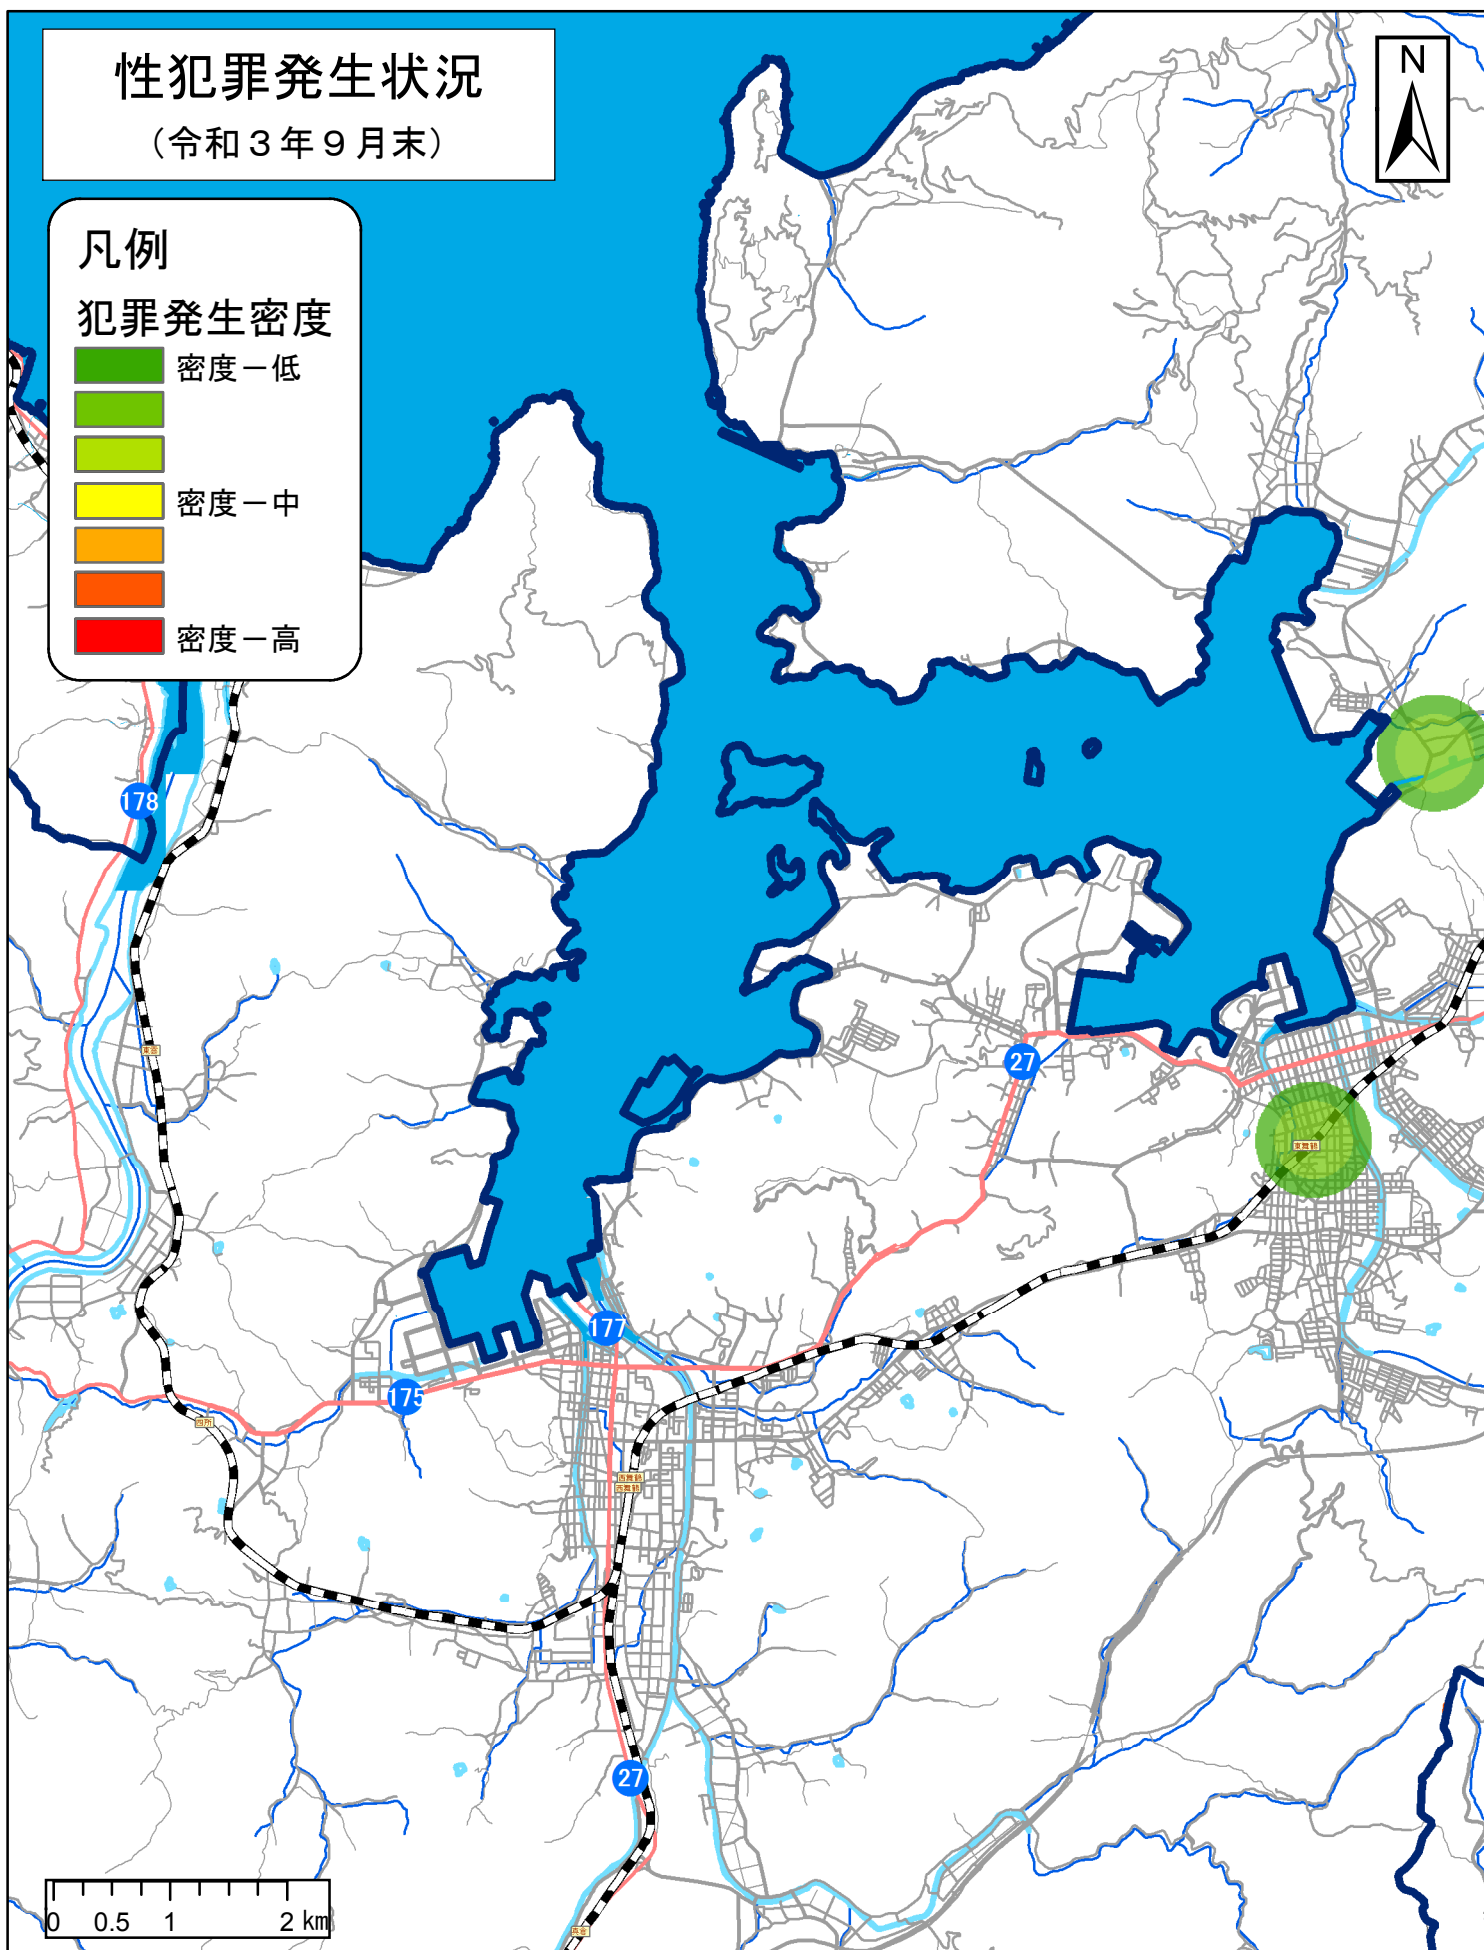

# 舞鶴市西部

## 性犯罪発生状況

(令和3年9月末)

### 凡例

#### 犯罪発生密度

この地図の作成に当たっては、国土地理院長の承認を得て、同院発行の数値地図25000（空間データ基盤）及び数値地図2500（空間データ基盤）を使用したものである。（平15総使、第168号）

注)「性犯罪」とは、強姦性交等、強制わいせつ、公然わいせつ、京都府迷惑行為等防止条例違反（痴漢）を指します。強姦性交等及び強制わいせつについては、二次被害防止等を考慮し、表示しておりません。