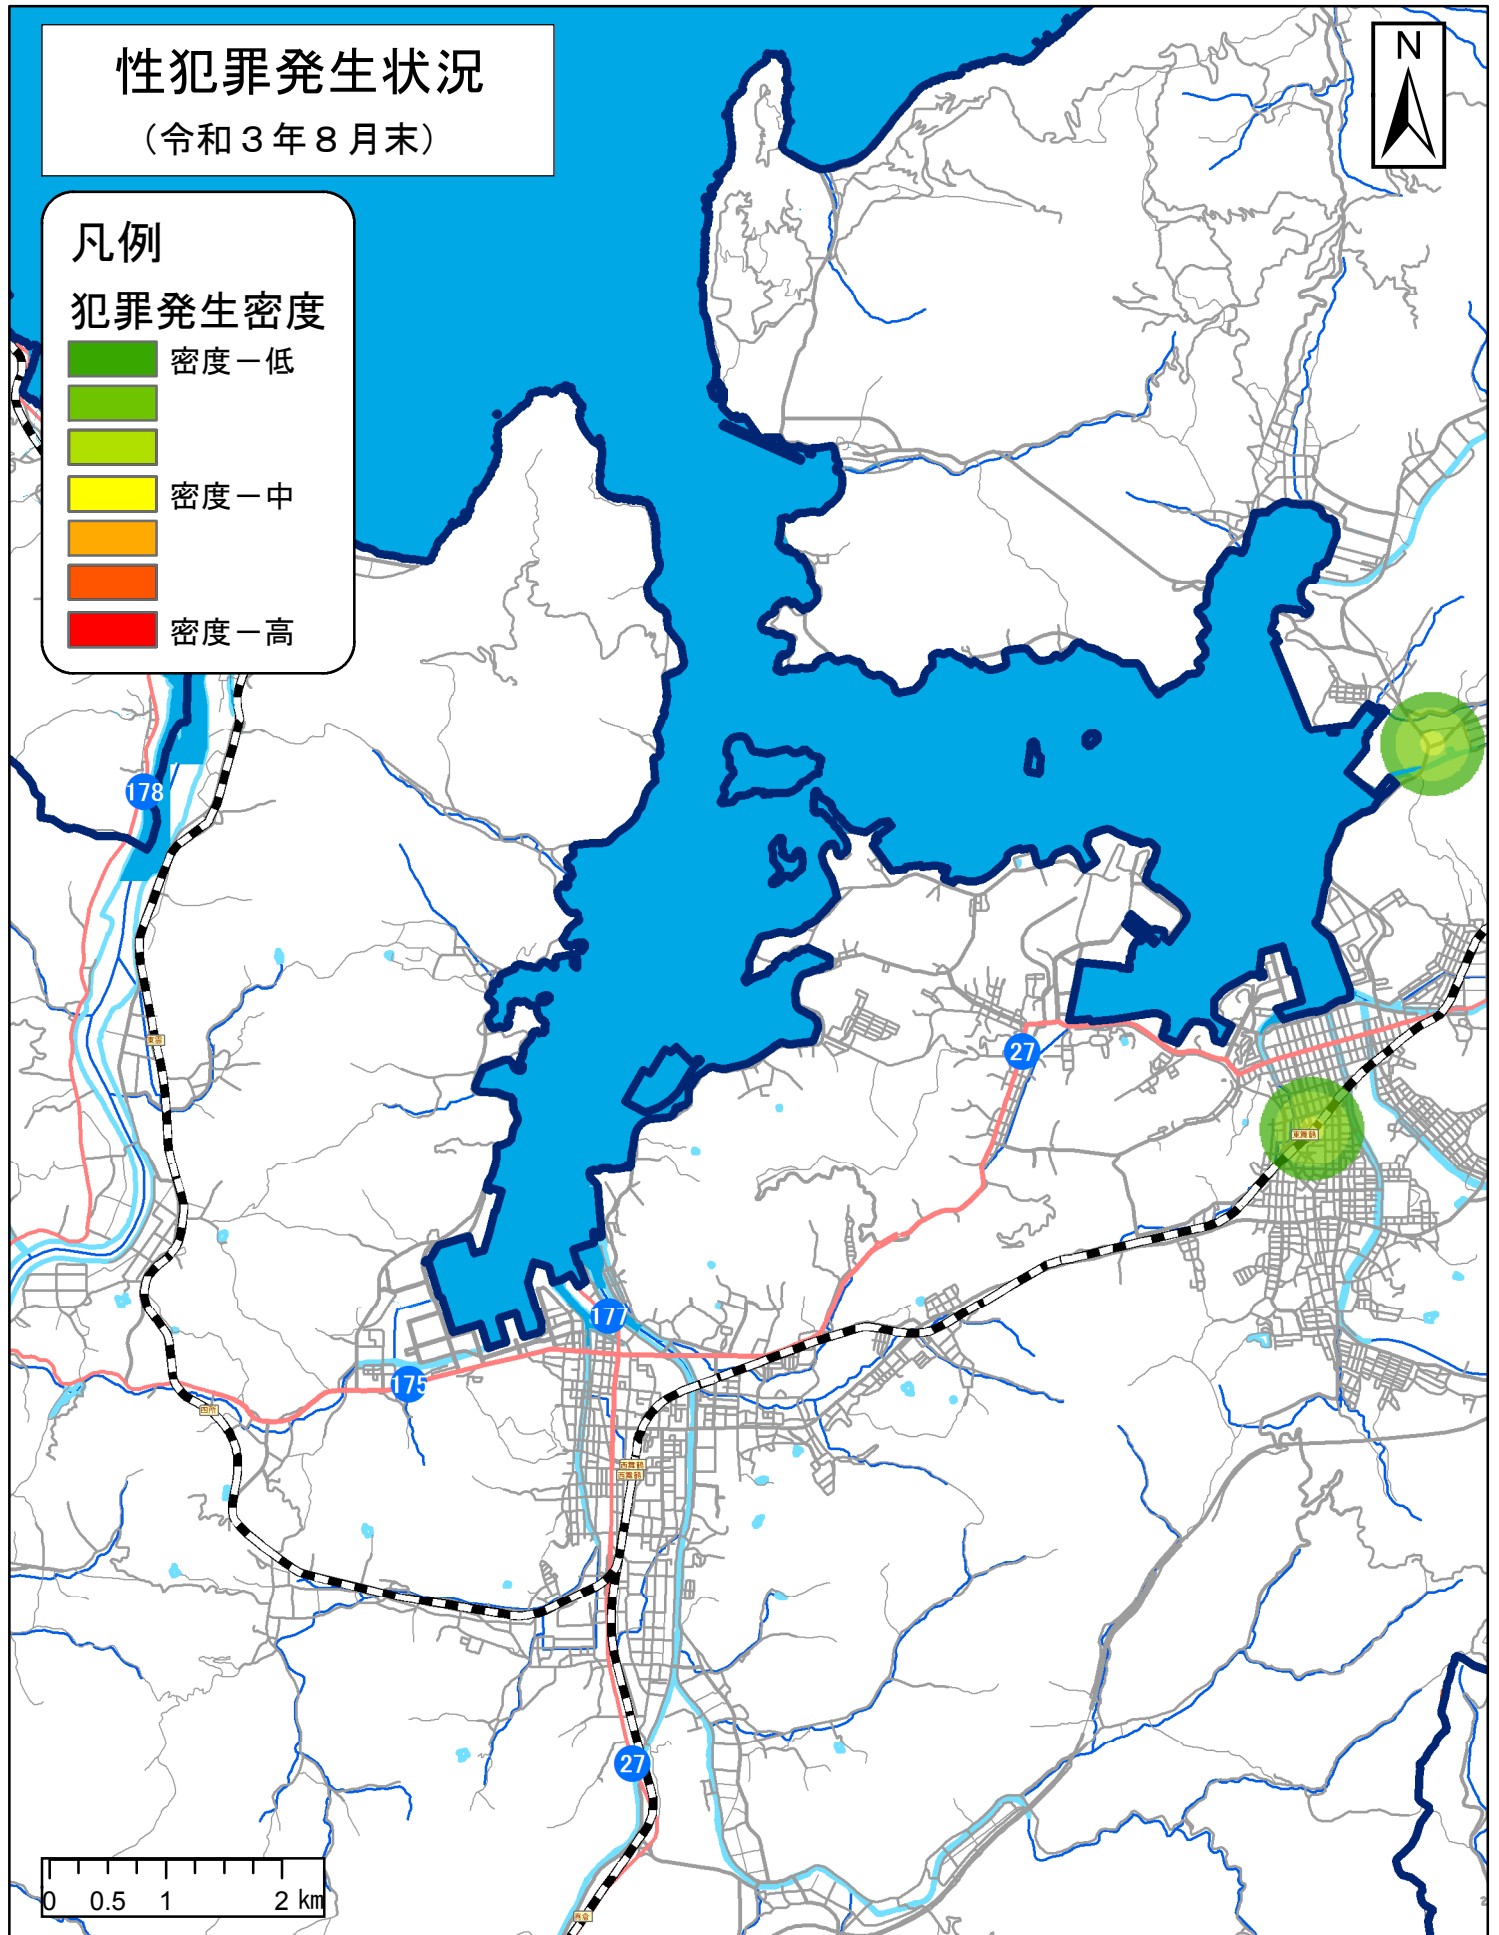

舞鶴市西部

性犯罪発生状況

(令和3年8月末)

凡例

犯罪発生密度

この地図の作成に当たっては、国土地理院長の承認を得て、同院発行の数値地図25000（空間データ基盤）及び数値地図2500（空間データ基盤）を使用したものである。（平15総使、第168号）

注)「性犯罪」とは、強制性交等、強制わいせつ、公然わいせつ、京都府迷惑行為等防止条例違反（痴漢）を指します。強制性交等及び強制わいせつについては、二次被害防止等を考慮し、表示しておりません。