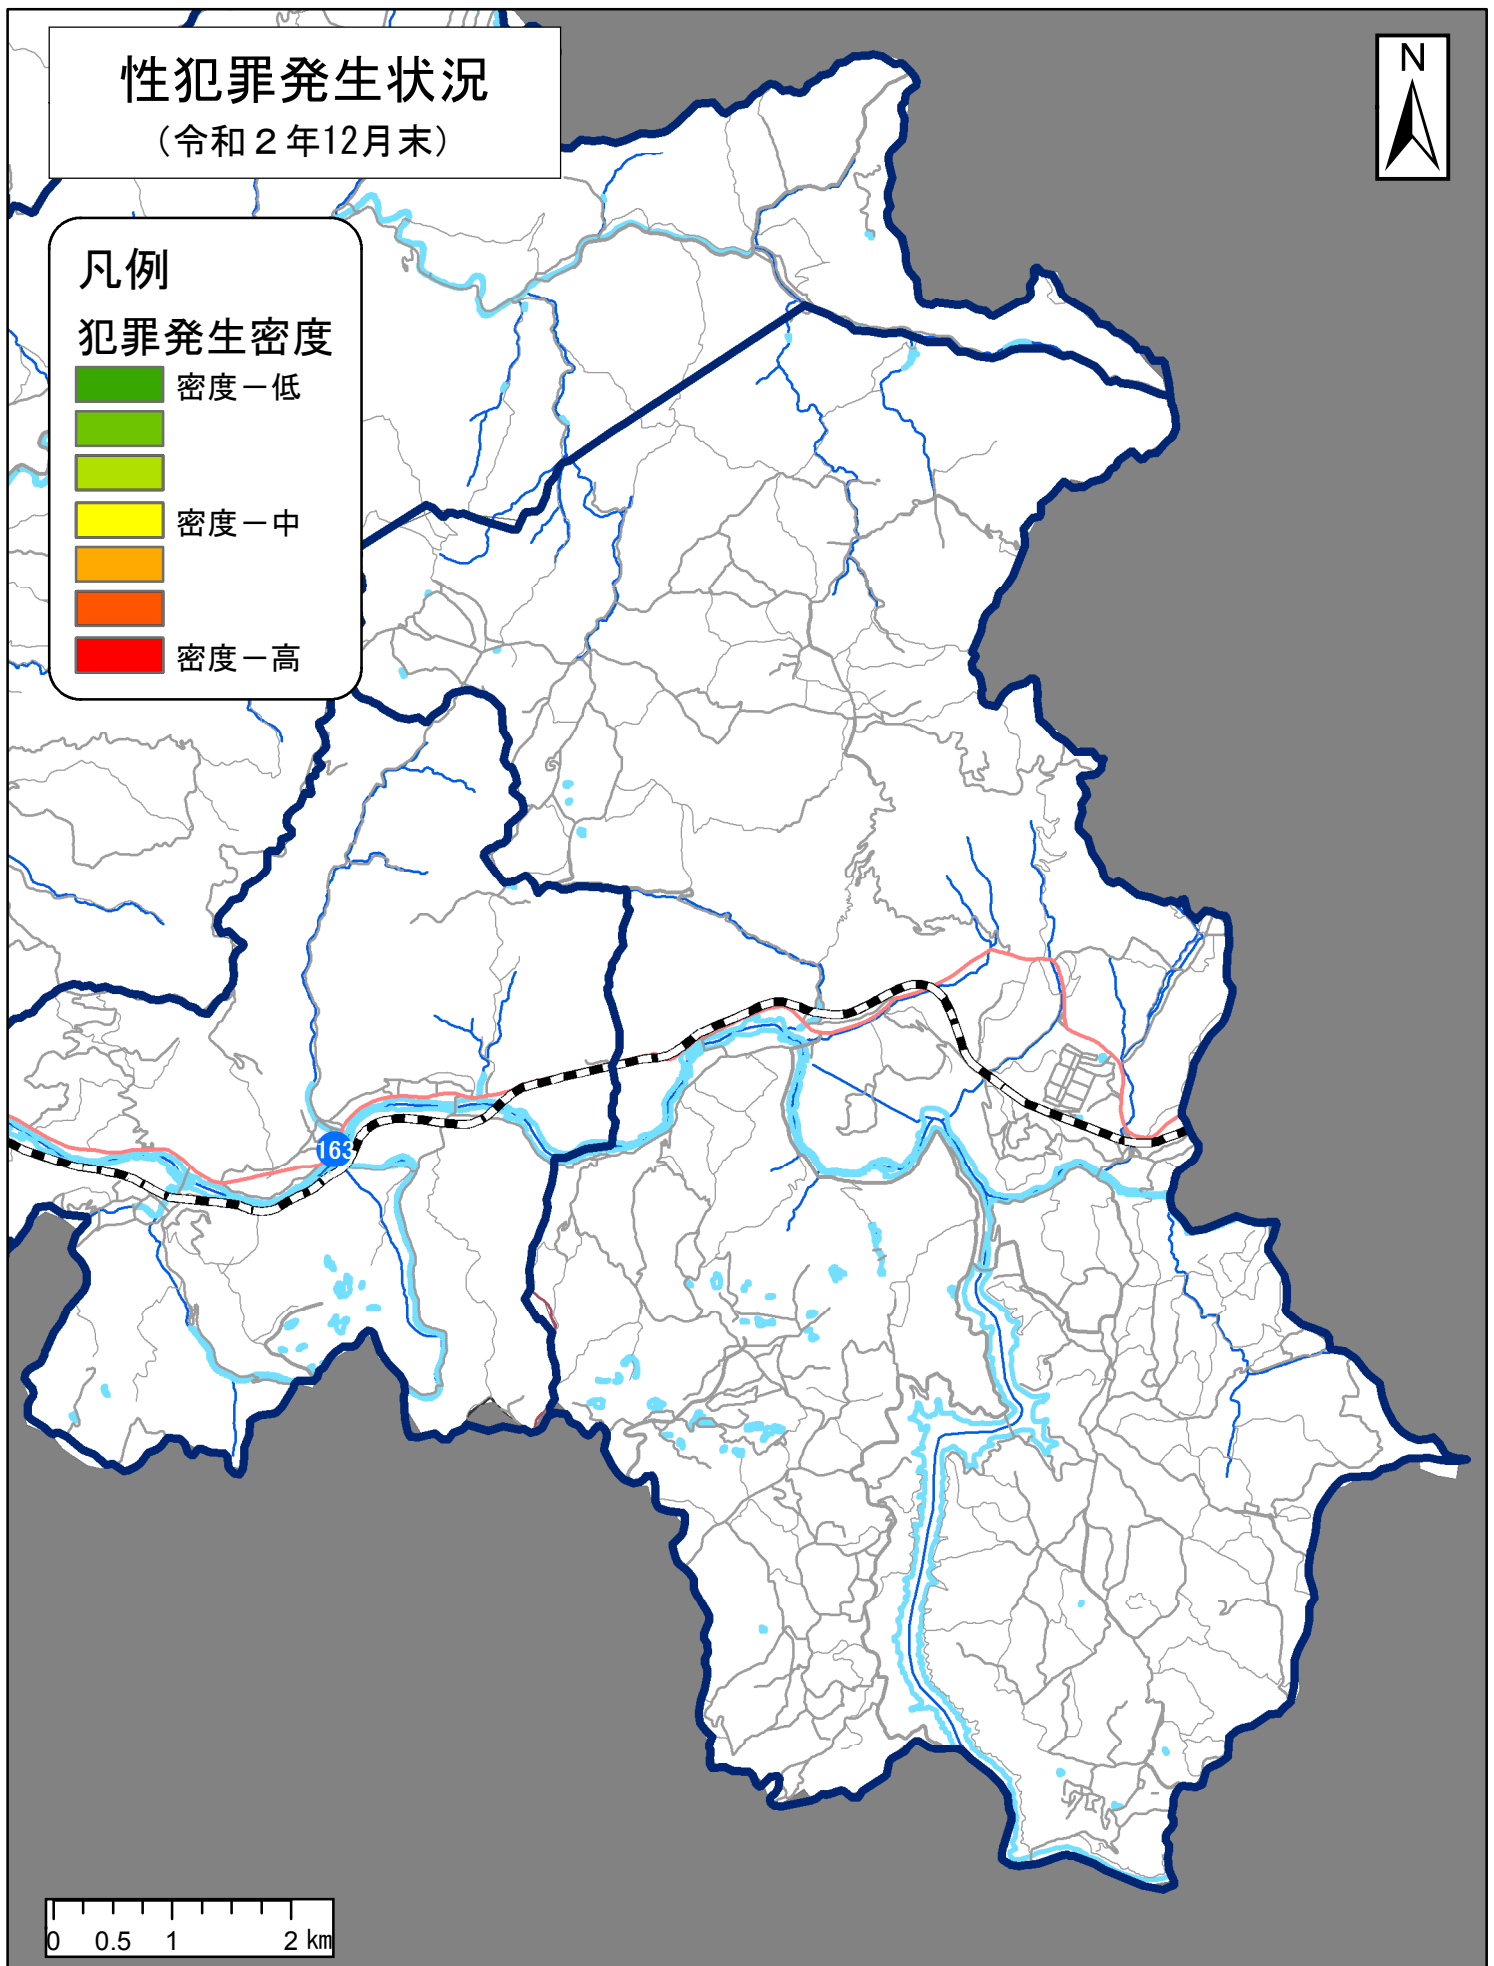

# 相楽郡南山城村

## 性犯罪発生状況

(令和2年12月末)

### 凡例

#### 犯罪発生密度

この地図の作成に当たっては、国土地理院長の承認を得て、同院発行の数値地図25000（空間データ基盤）及び数値地図2500（空間データ基盤）を使用したものである。（平15総使、第168号）

注)「性犯罪」とは、強制性交等、強制わいせつ、公然わいせつ、京都府迷惑行為等防止条例違反（痴漢）を指します。強制性交等及び強制わいせつについては、二次被害防止等を考慮し、表示しておりません。