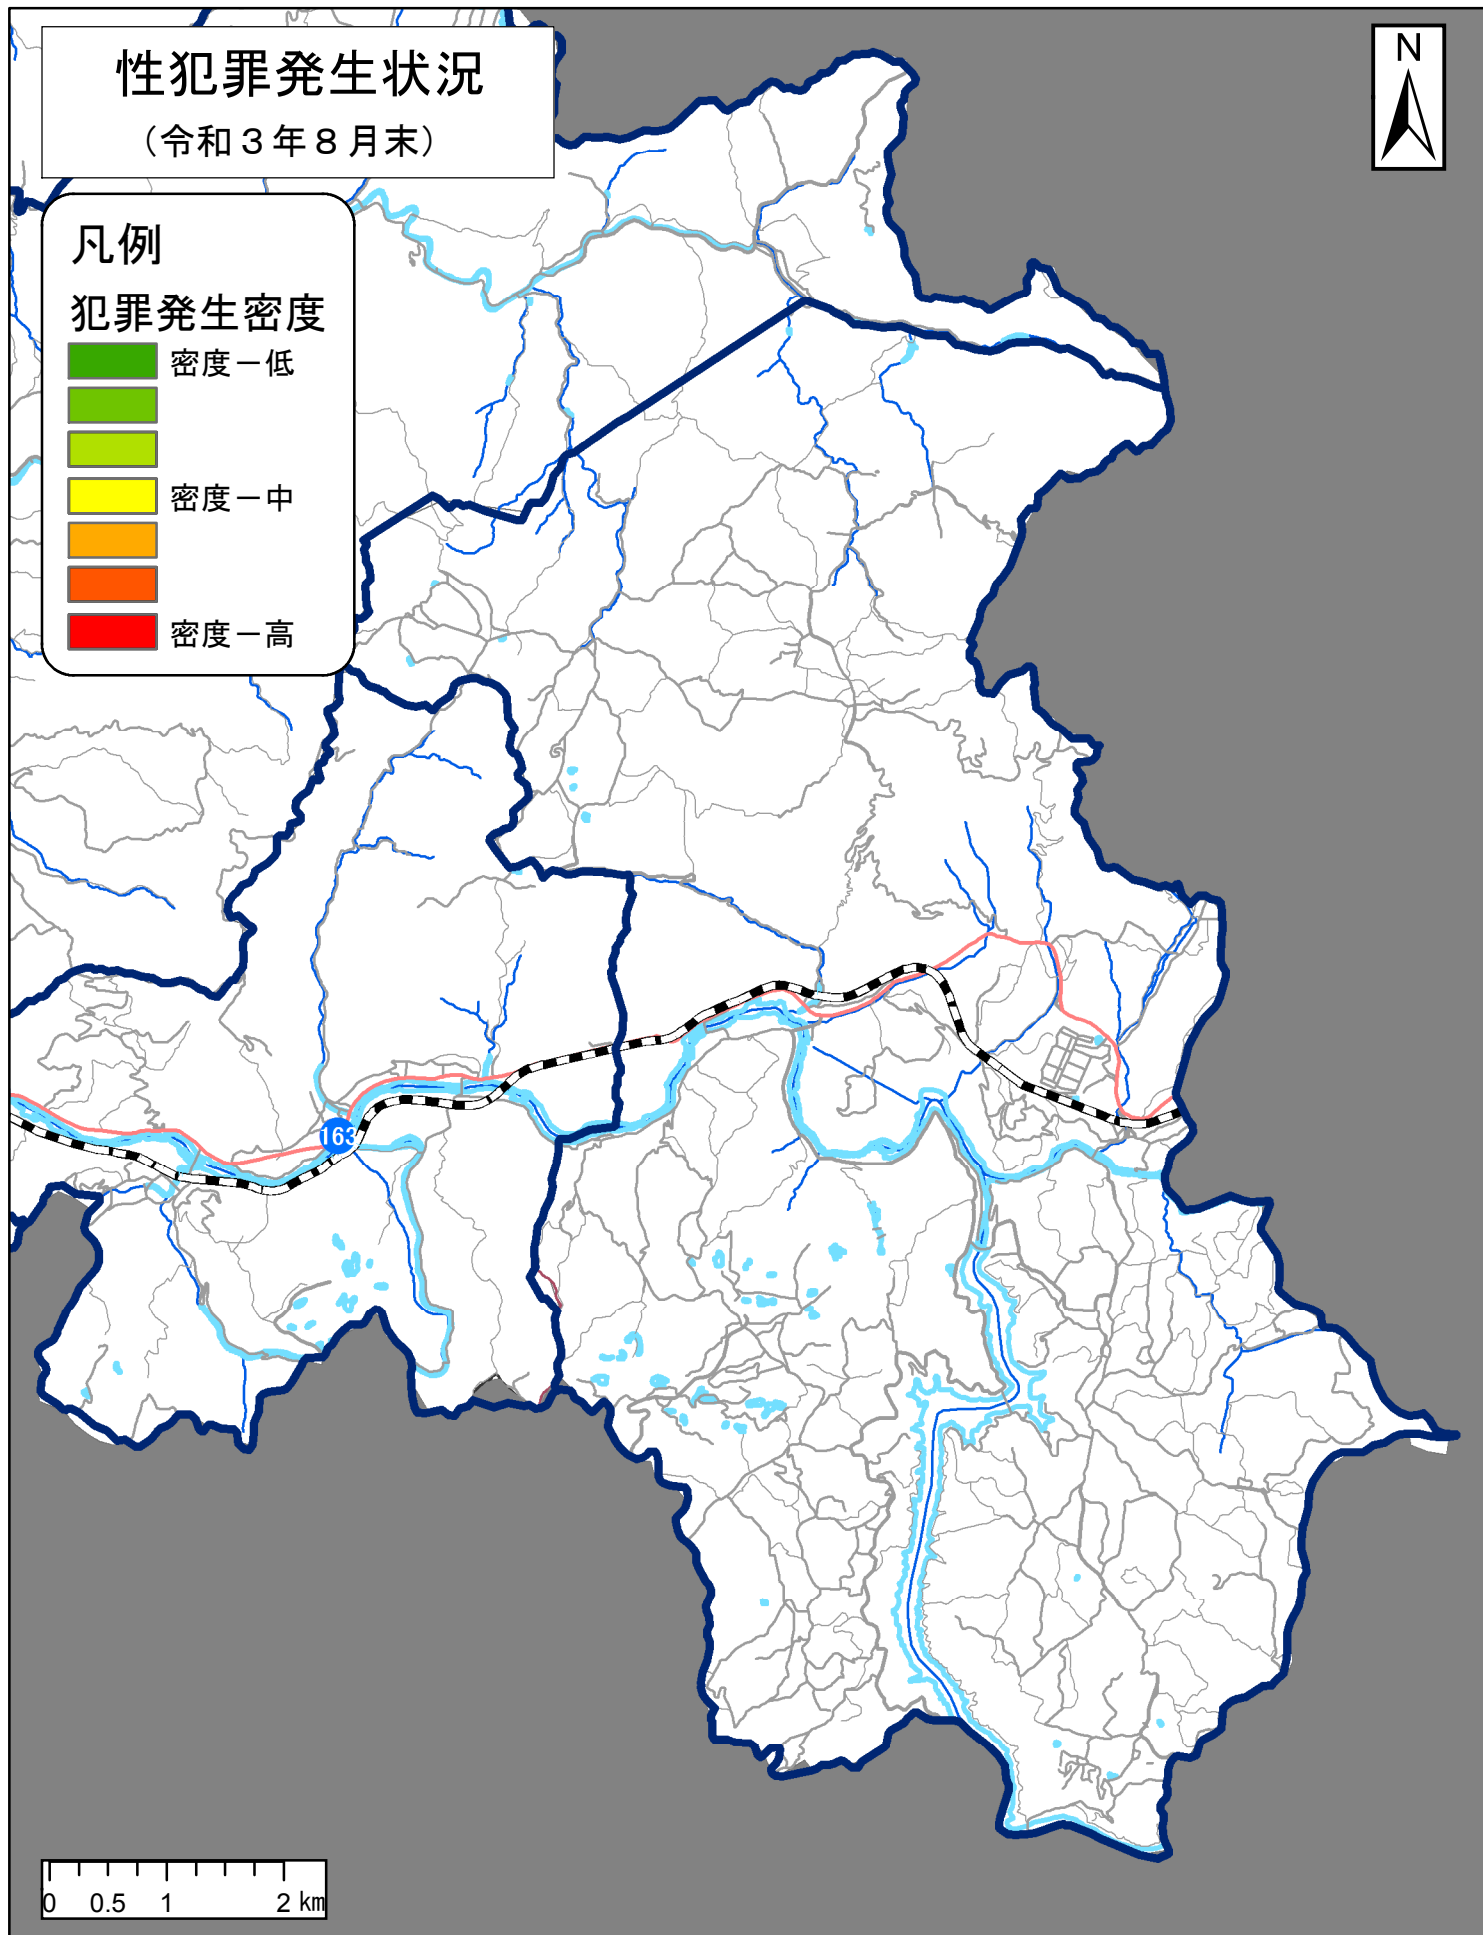

相楽郡南山城村

この地図の作成に当たっては、国土地理院長の承認を得て、同院発行の数値地図25000（空間データ基盤）及び数値地図2500（空間データ基盤）を使用したものである。（平15総使、第168号）

注)「性犯罪」とは、強制性交等、強制わいせつ、公然わいせつ、京都府迷惑行為等防止条例違反（痴漢）を指します。強制性交等及び強制わいせつについては、二次被害防止等を考慮し、表示しておりません。