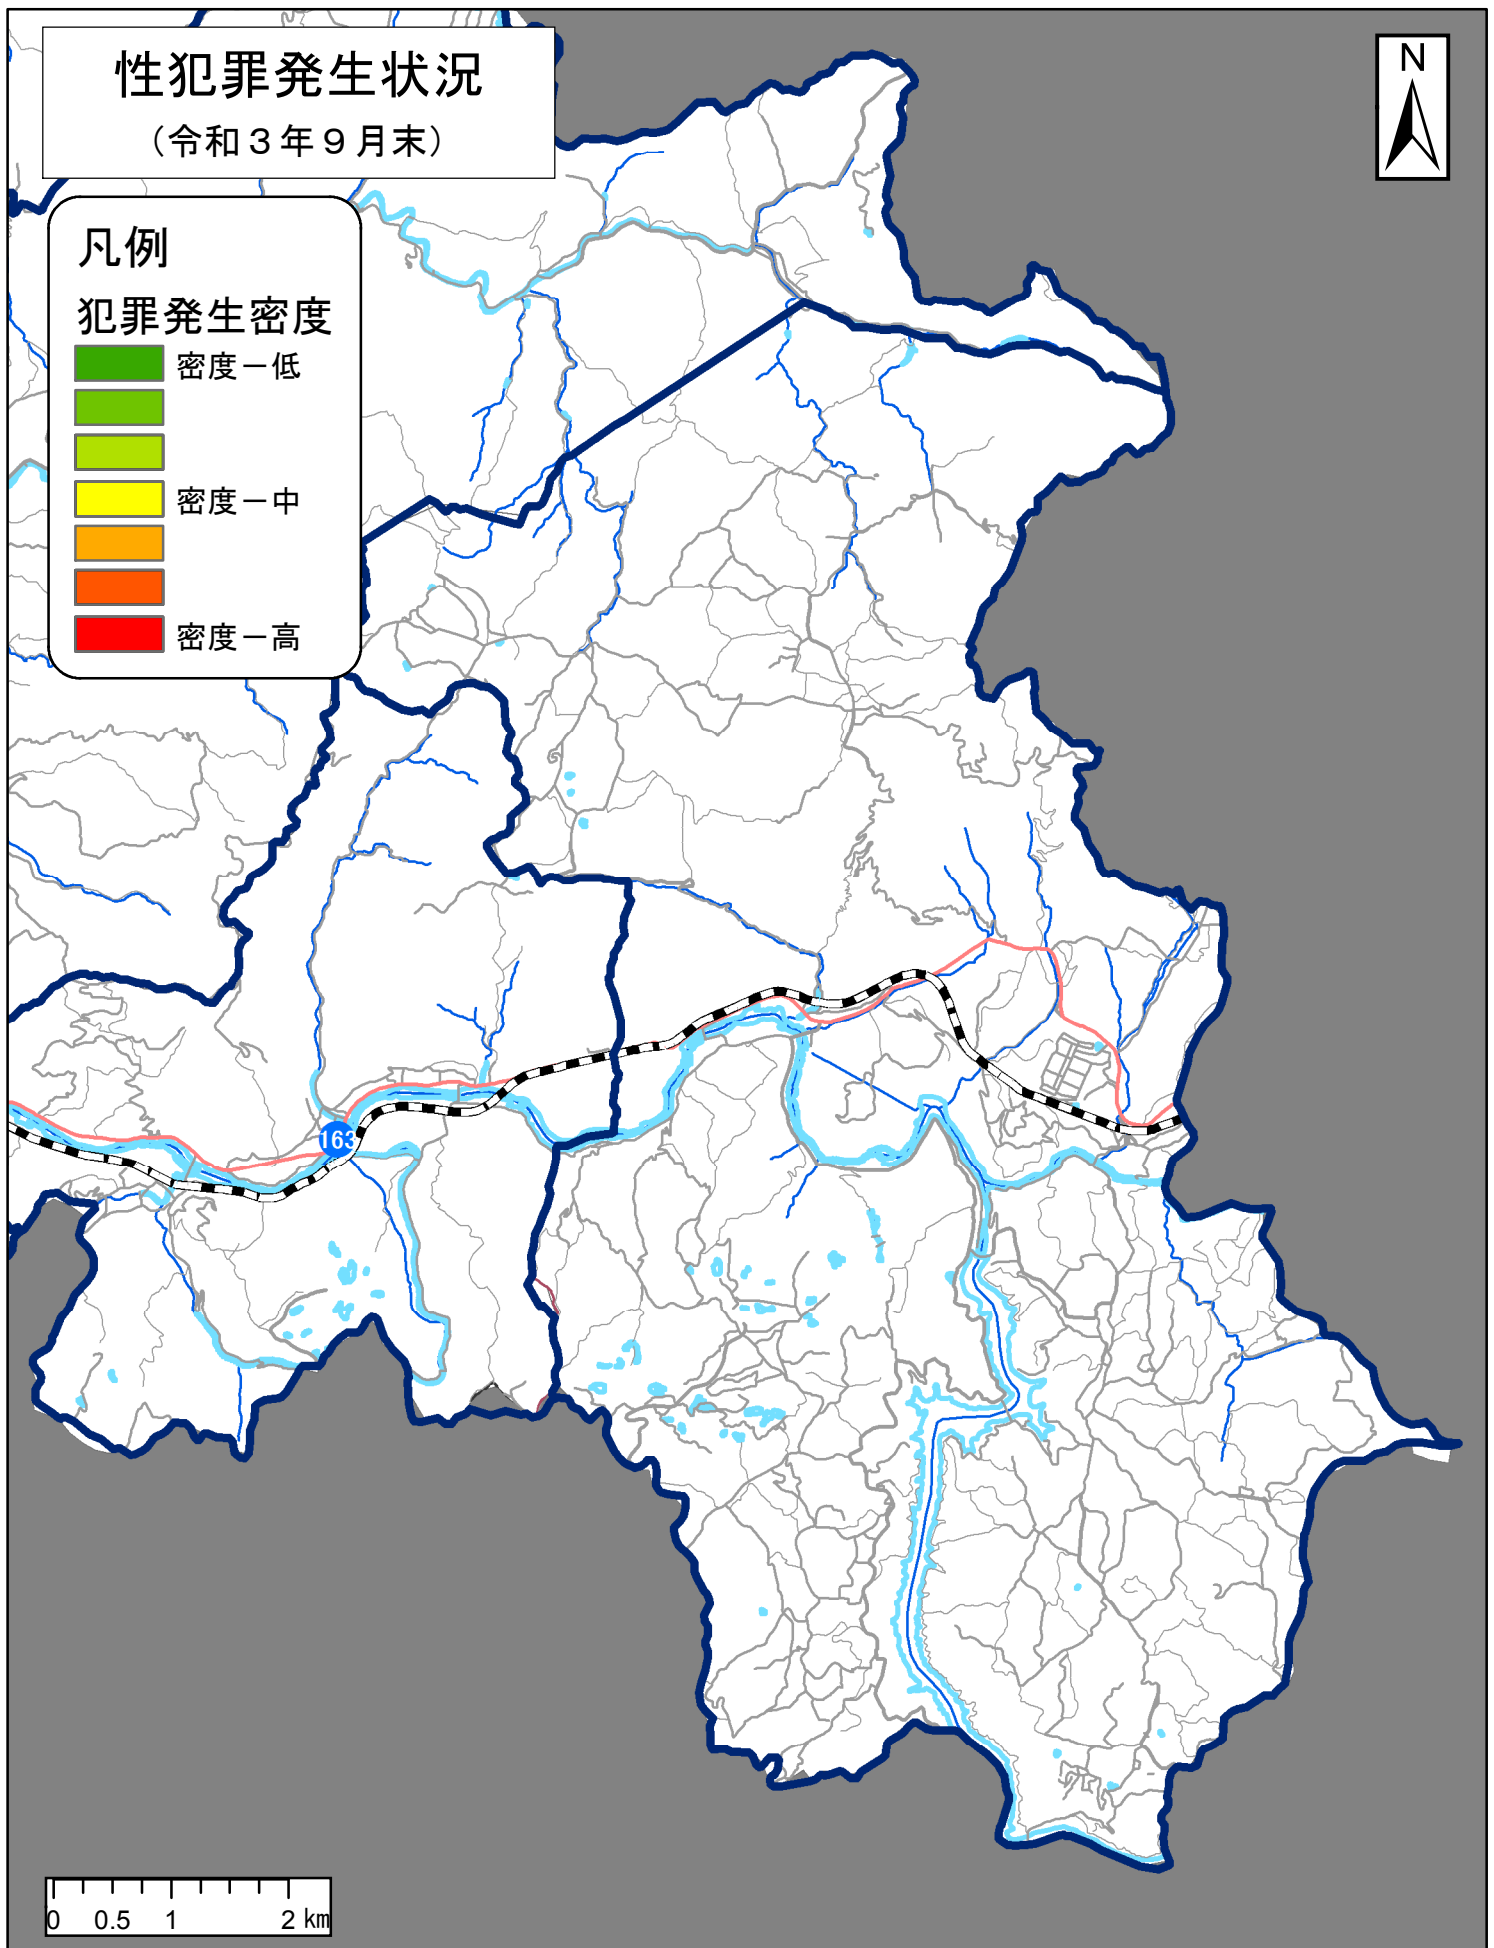

相楽郡南山城村

この地図の作成に当たっては、国土地理院長の承認を得て、同院発行の数値地図25000（空間データ基盤）及び数値地図2500（空間データ基盤）を使用したものである。（平15総使、第168号）

注「性犯罪」とは、強姦性交等、強制わいせつ、公然わいせつ、京都府迷惑行為等防止条例違反（痴漢）を指します。強姦性交等及び強制わいせつについては、二次被害防止等を考慮し、表示しておりません。