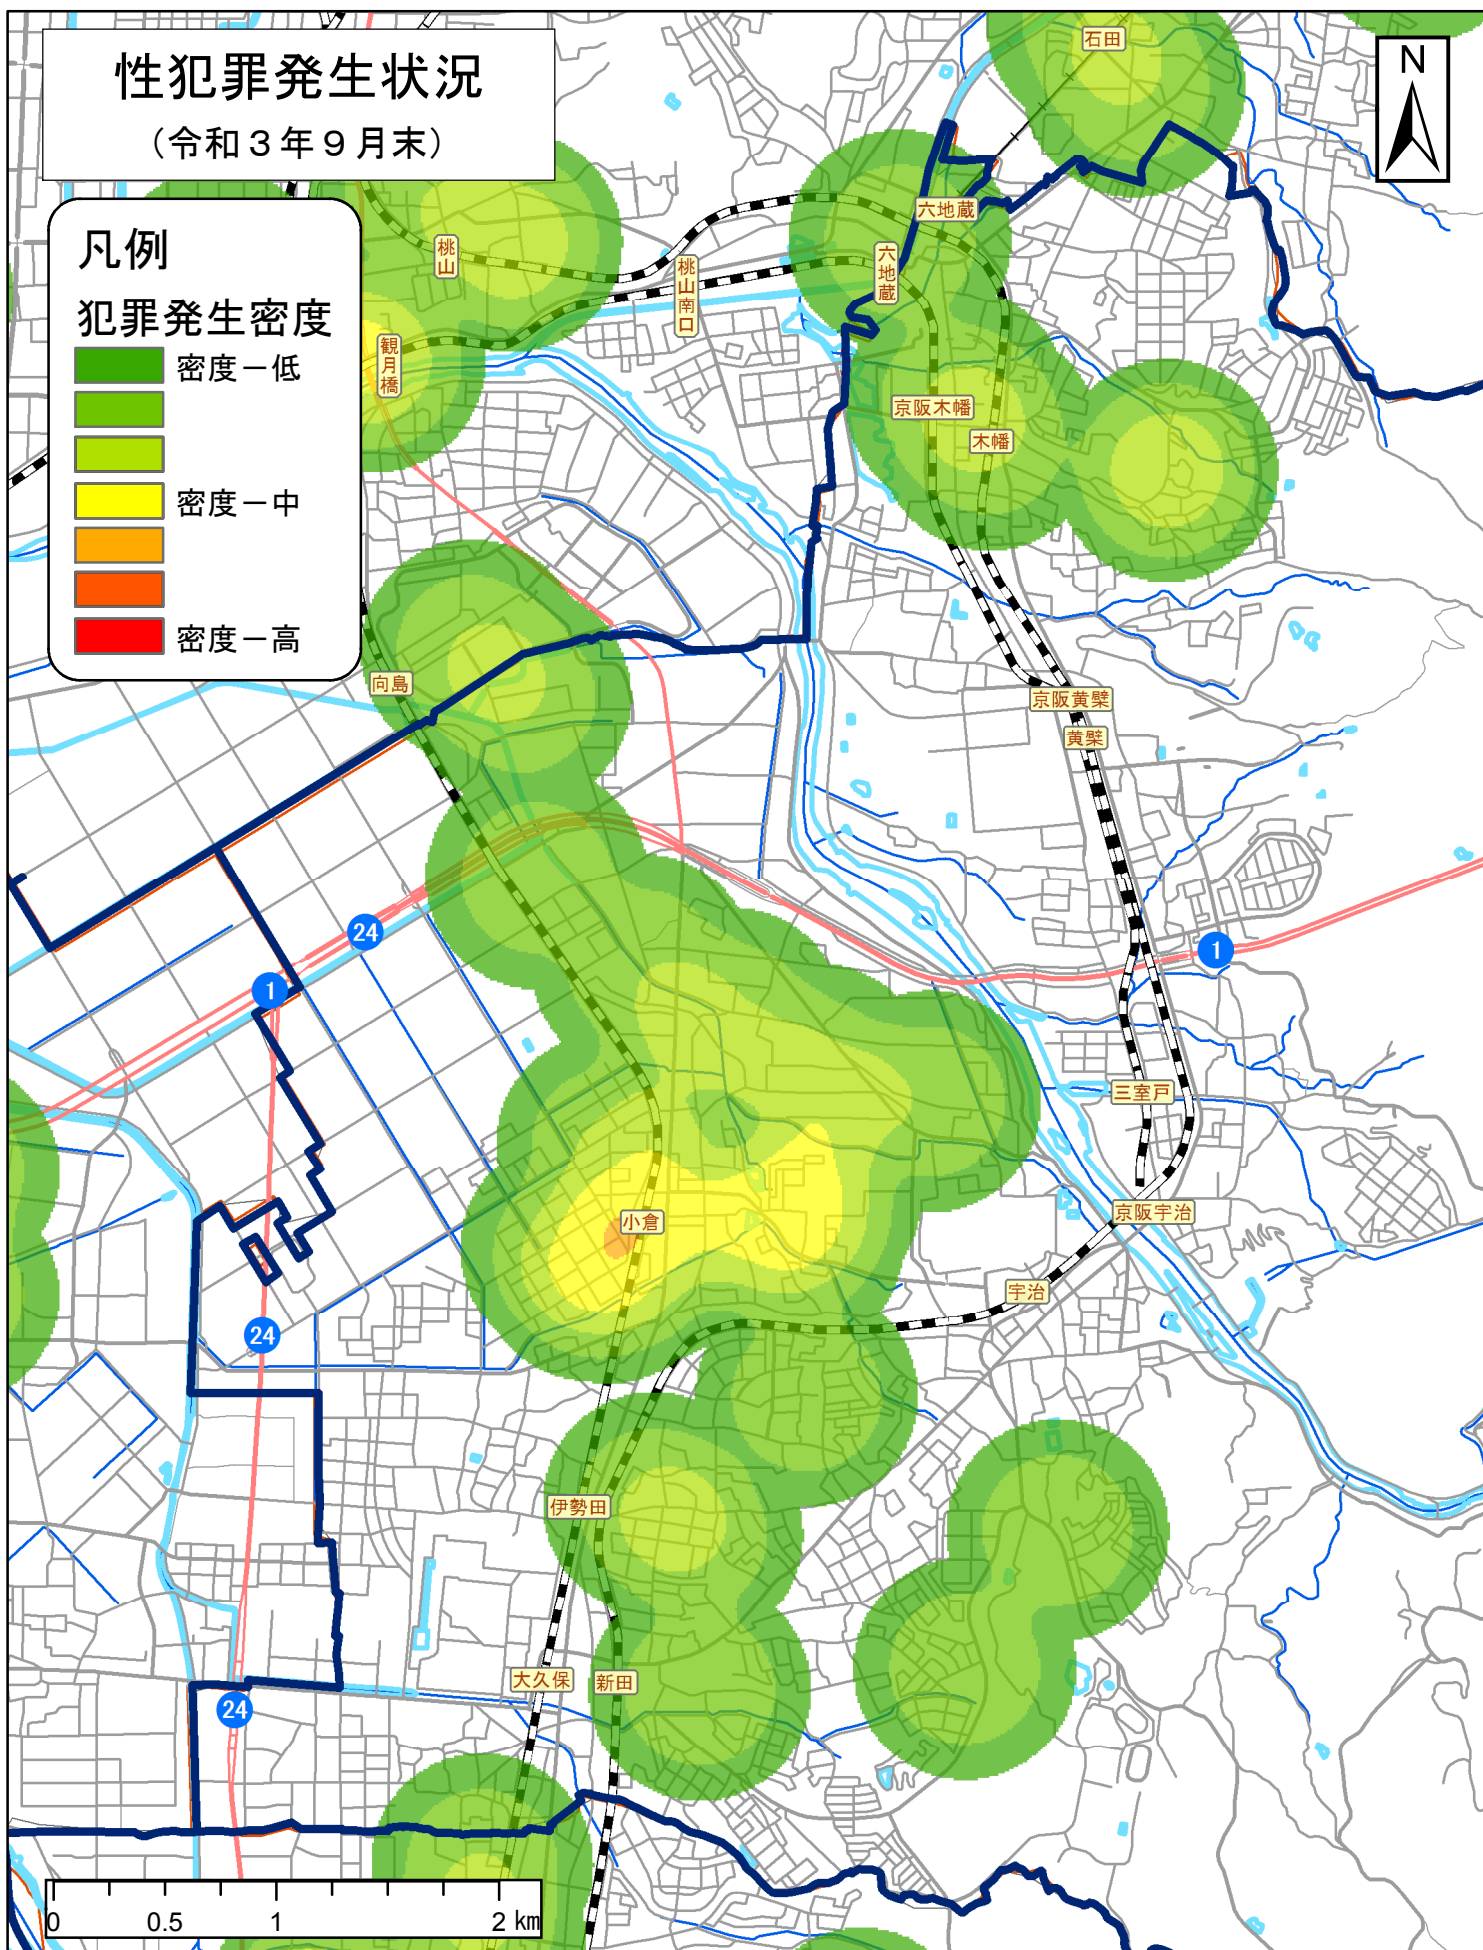

宇治市

性犯罪発生状況

(令和3年9月末)

凡例

犯罪発生密度

この地図の作成に当たっては、国土地理院長の承認を得て、同院発行の数値地図25000（空間データ基盤）及び数値地図2500（空間データ基盤）を使用したものである。（平15総使、第168号）

注)「性犯罪」とは、強制的性交等、強制わいせつ、公然わいせつ、京都府迷惑行為等防止条例違反（痴漢）を指します。強制的性交等及び強制わいせつについては、二次被害防止等を考慮し、表示しておりません。