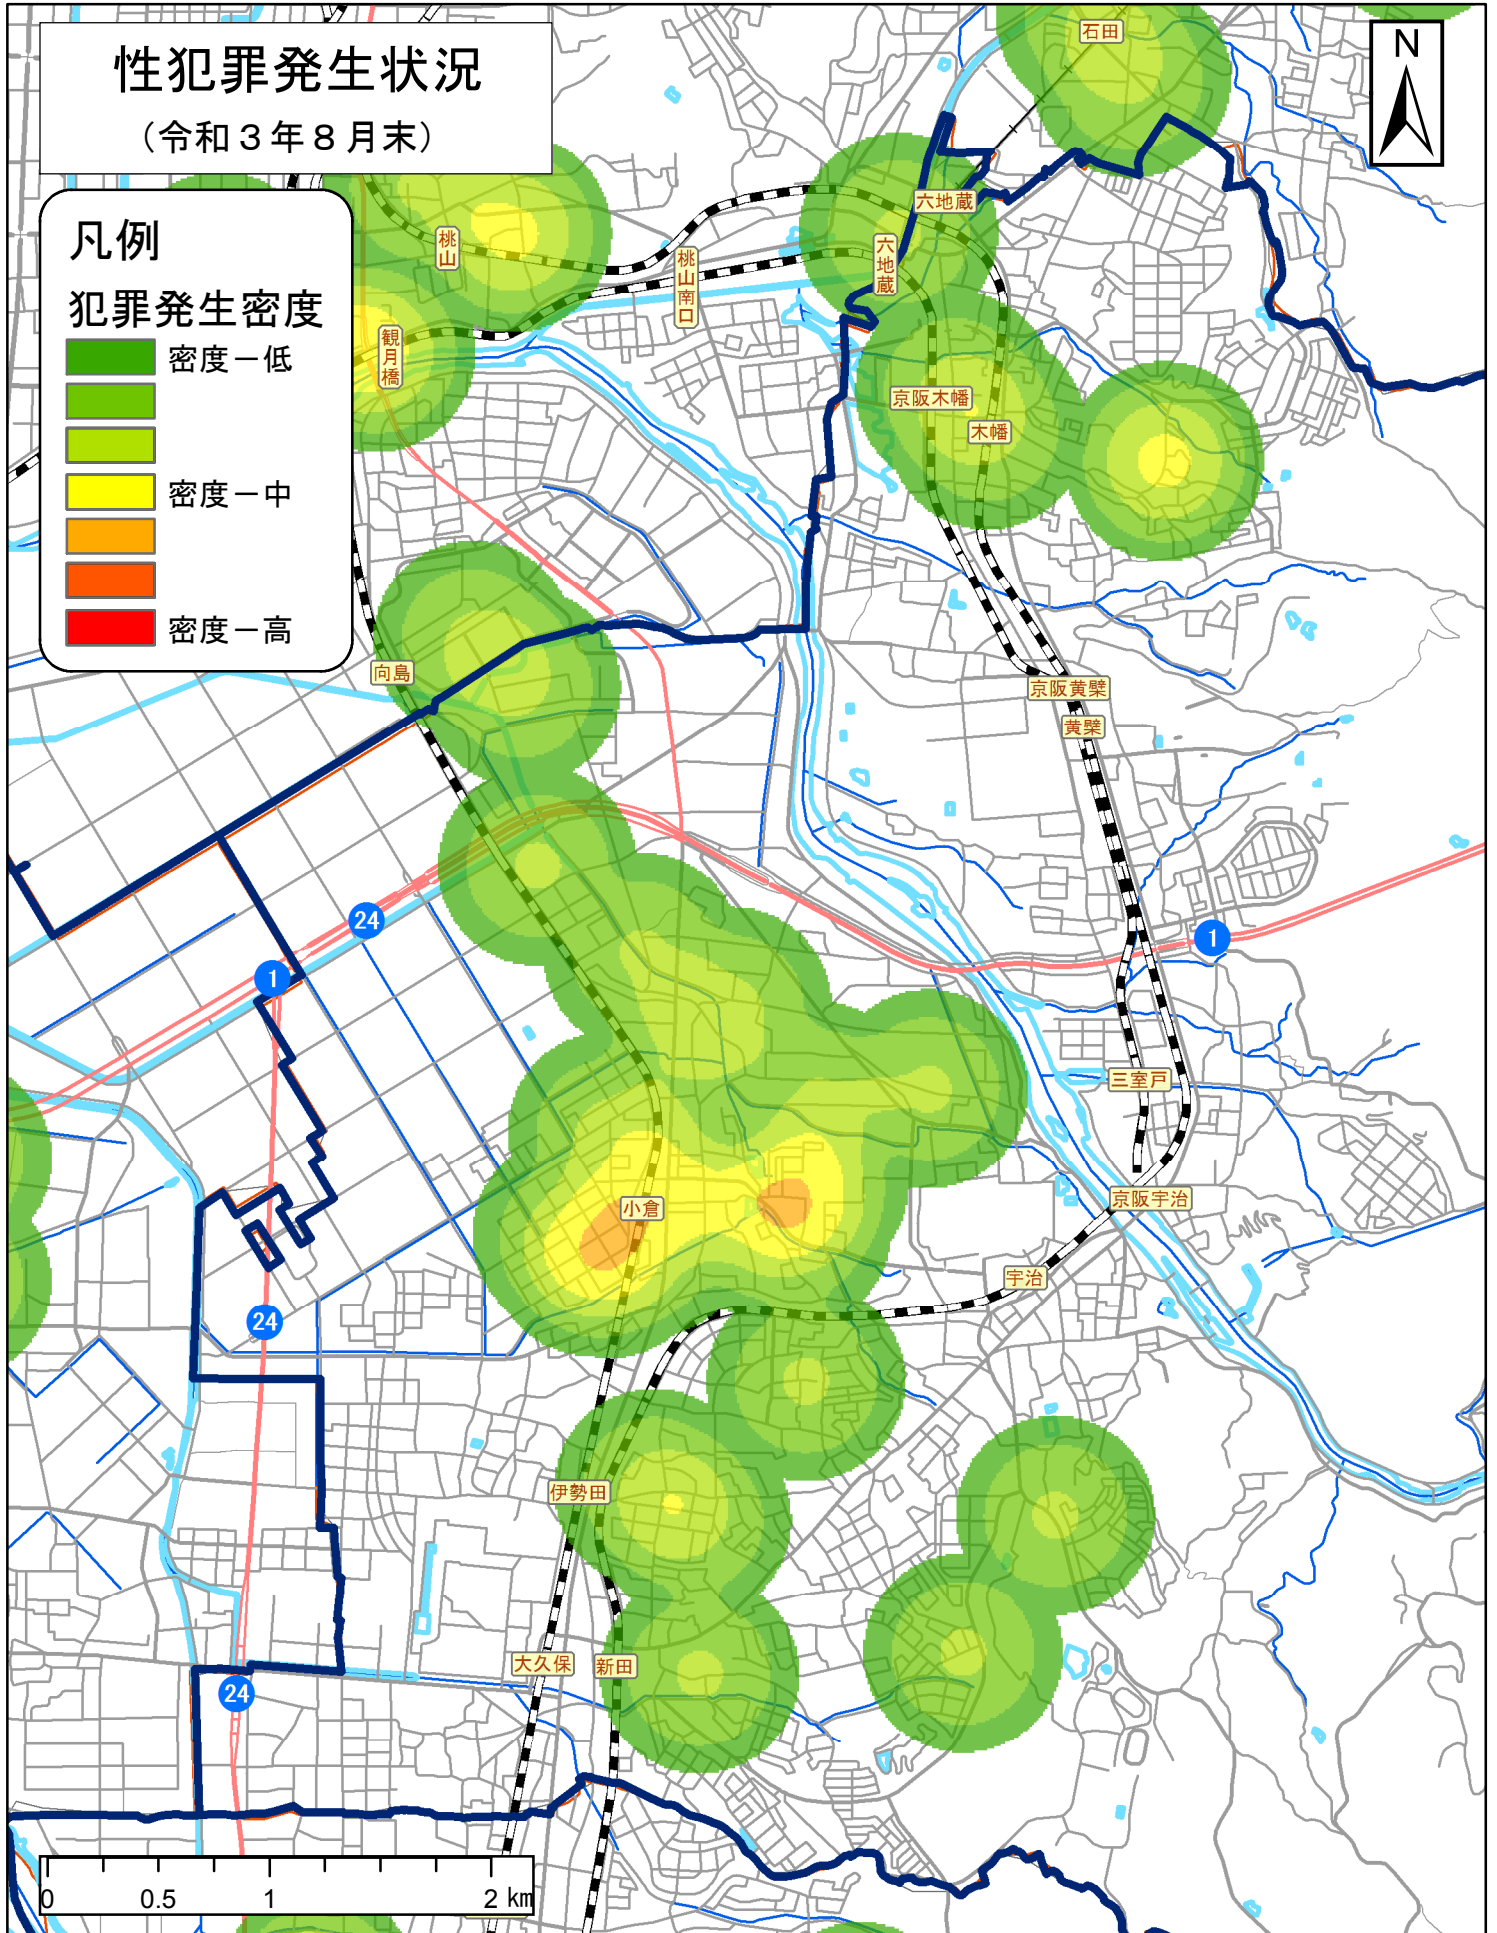

# 宇治市

## 性犯罪発生状況

(令和3年8月末)

### 凡例

#### 犯罪発生密度

- 密度一低
- 密度一中
- 密度一高

この地図の作成に当たっては、国土地理院長の承認を得て、同院発行の数値地図25000（空間データ基盤）及び数値地図2500（空間データ基盤）を使用したものである。（平15総使、第168号）

注)「性犯罪」とは、強制性交等、強制わいせつ、公然わいせつ、京都府迷惑行為等防止条例違反（痴漢）を指します。強制性交等及び強制わいせつについては、二次被害防止等を考慮し、表示しておりません。