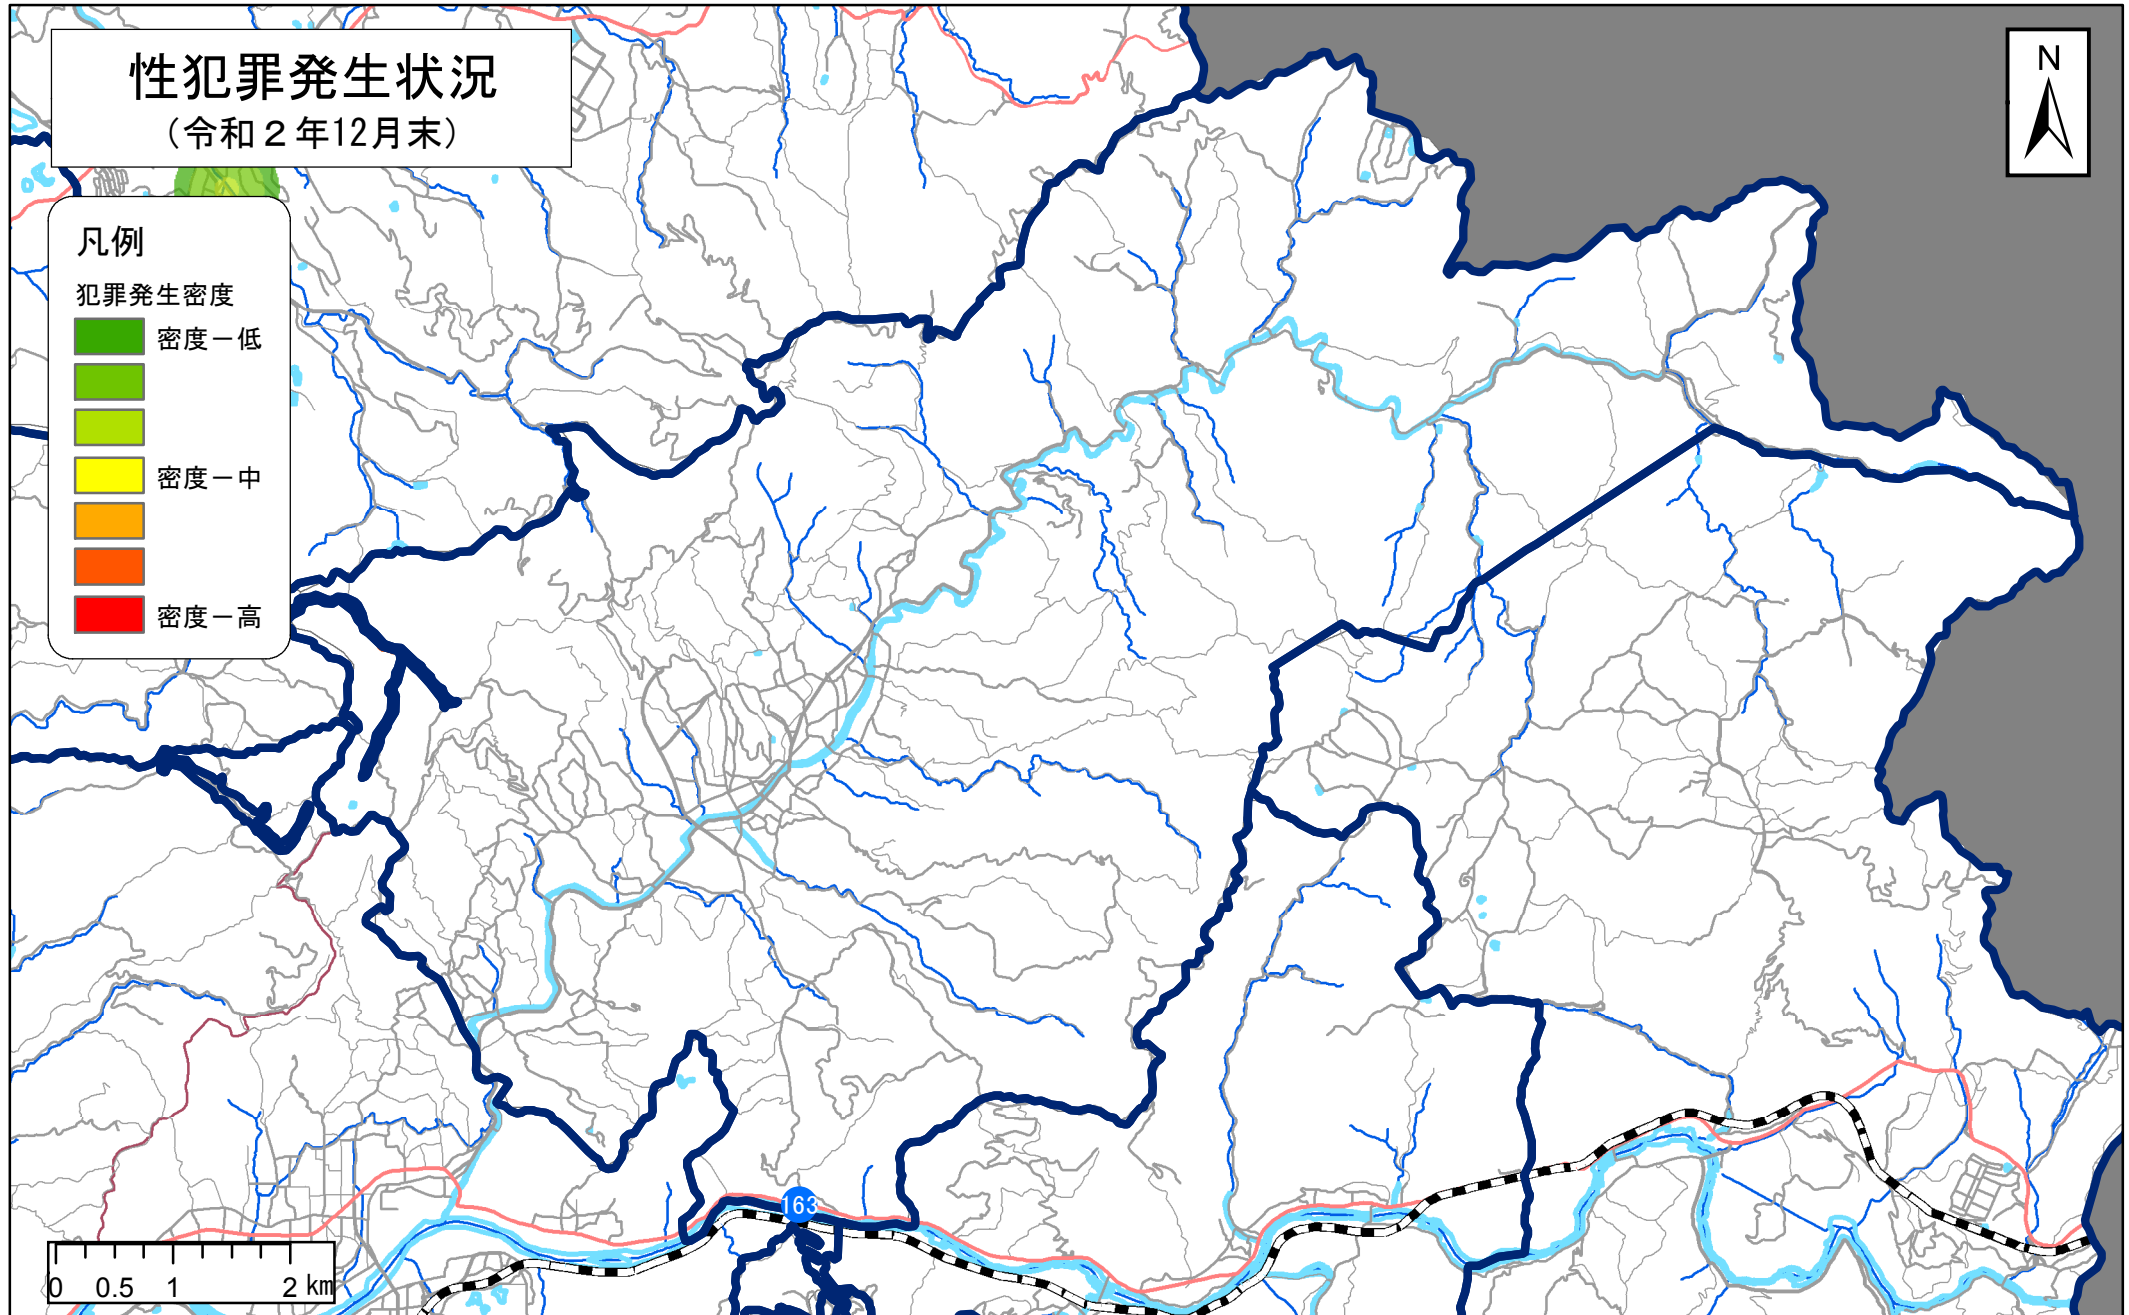

相楽郡和束町

この地図の作成に当たっては、国土地理院長の承認を得て、同院発行の数値地図25000（空間データ基盤）及び数値地図2500（空間データ基盤）を使用したものである。（平15総使、第168号）

注)「性犯罪」とは、強姦性交等、強制わいせつ、公然わいせつ、京都府迷惑行為等防止条例違反（痴漢）を指します。強姦性交等及び強制わいせつについては、二次被害防止等を考慮し、表示しておりません。