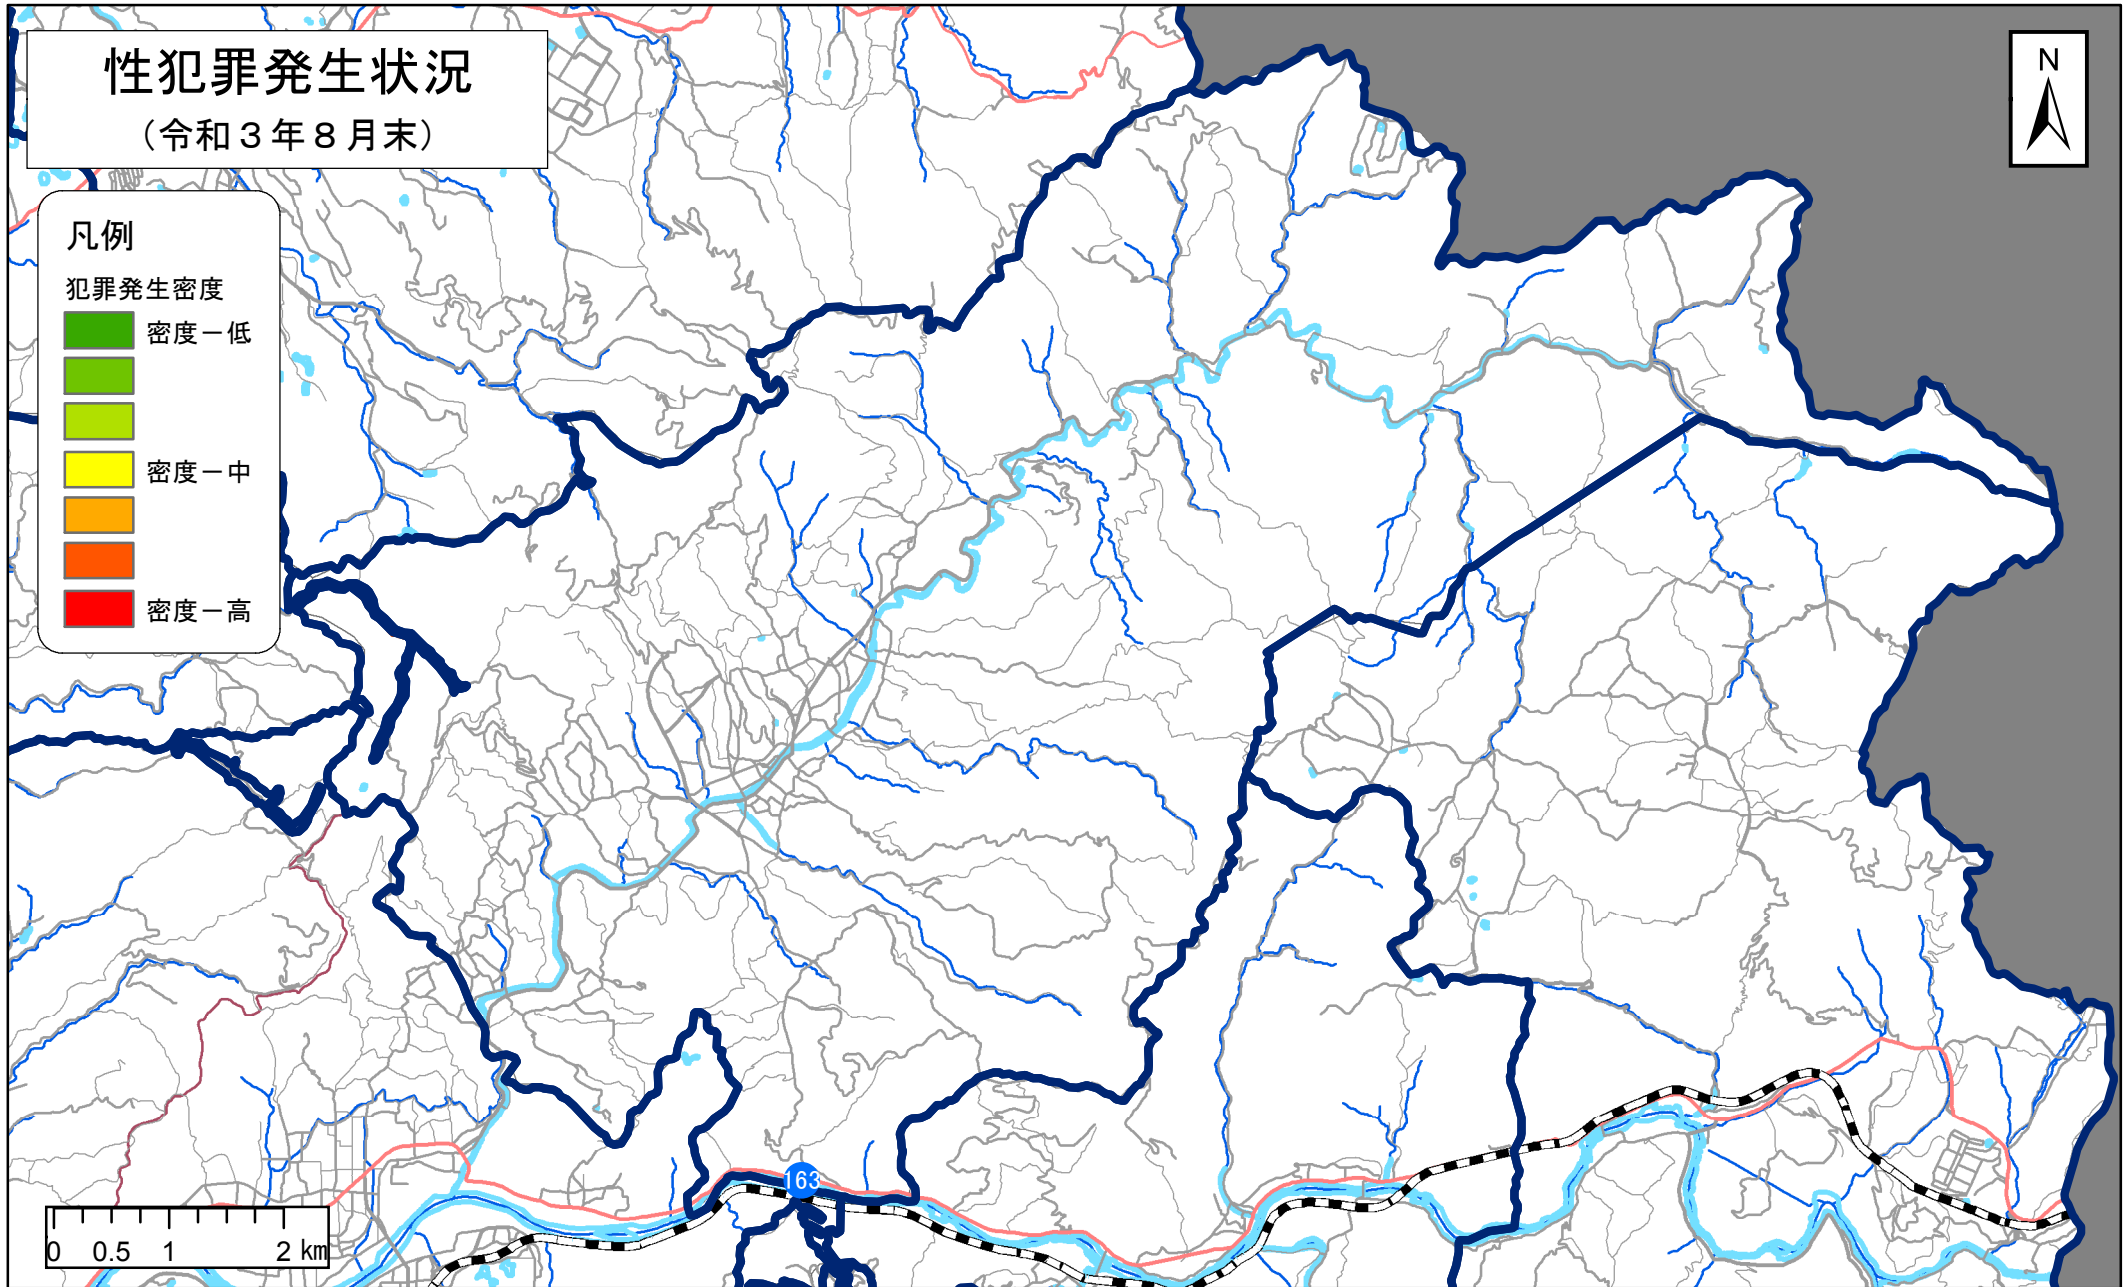

# 相楽郡和束町

この地図の作成に当たっては、国土地理院長の承認を得て、同院発行の数値地図25000（空間データ基盤）及び数値地図2500（空間データ基盤）を使用したものである。（平15総使、第168号）

注)「性犯罪」とは、強制性交等、強制わいせつ、公然わいせつ、京都府迷惑行為等防止条例違反（痴漢）を指します。強制性交等及び強制わいせつについては、二次被害防止等を考慮し、表示しておりません。