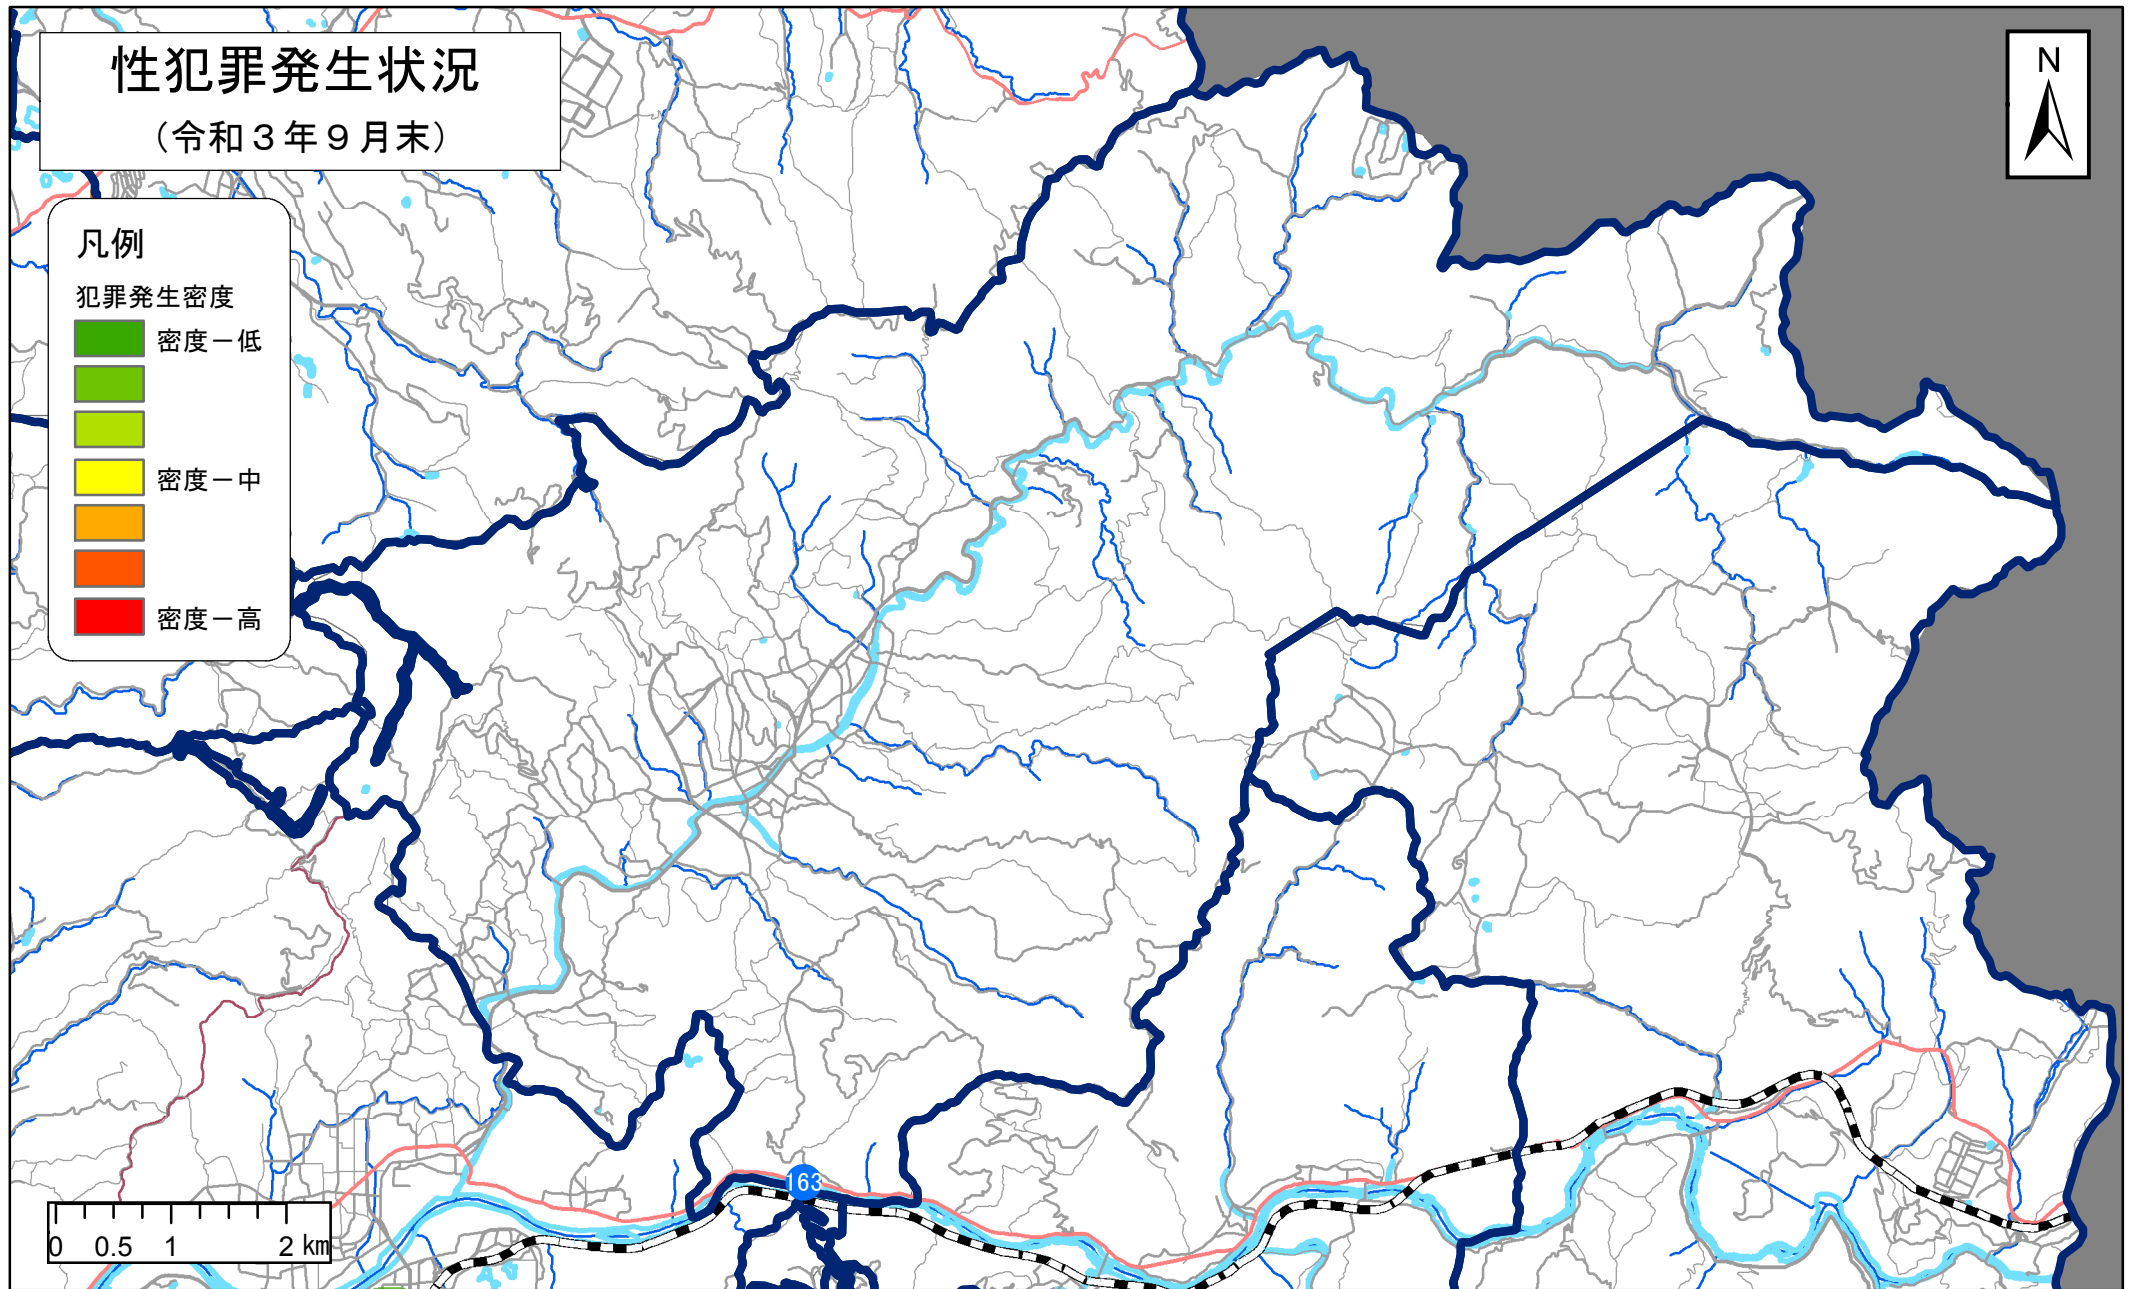

相楽郡和束町

この地図の作成に当たっては、国土地理院長の承認を得て、同院発行の数値地図25000（空間データ基盤）及び数値地図2500（空間データ基盤）を使用したものである。（平15総使、第168号）

注)「性犯罪」とは、強制性交等、強制わいせつ、公然わいせつ、京都府迷惑行為等防止条例違反（痴漢）を指します。強制性交等及び強制わいせつについては、二次被害防止等を考慮し、表示しておりません。