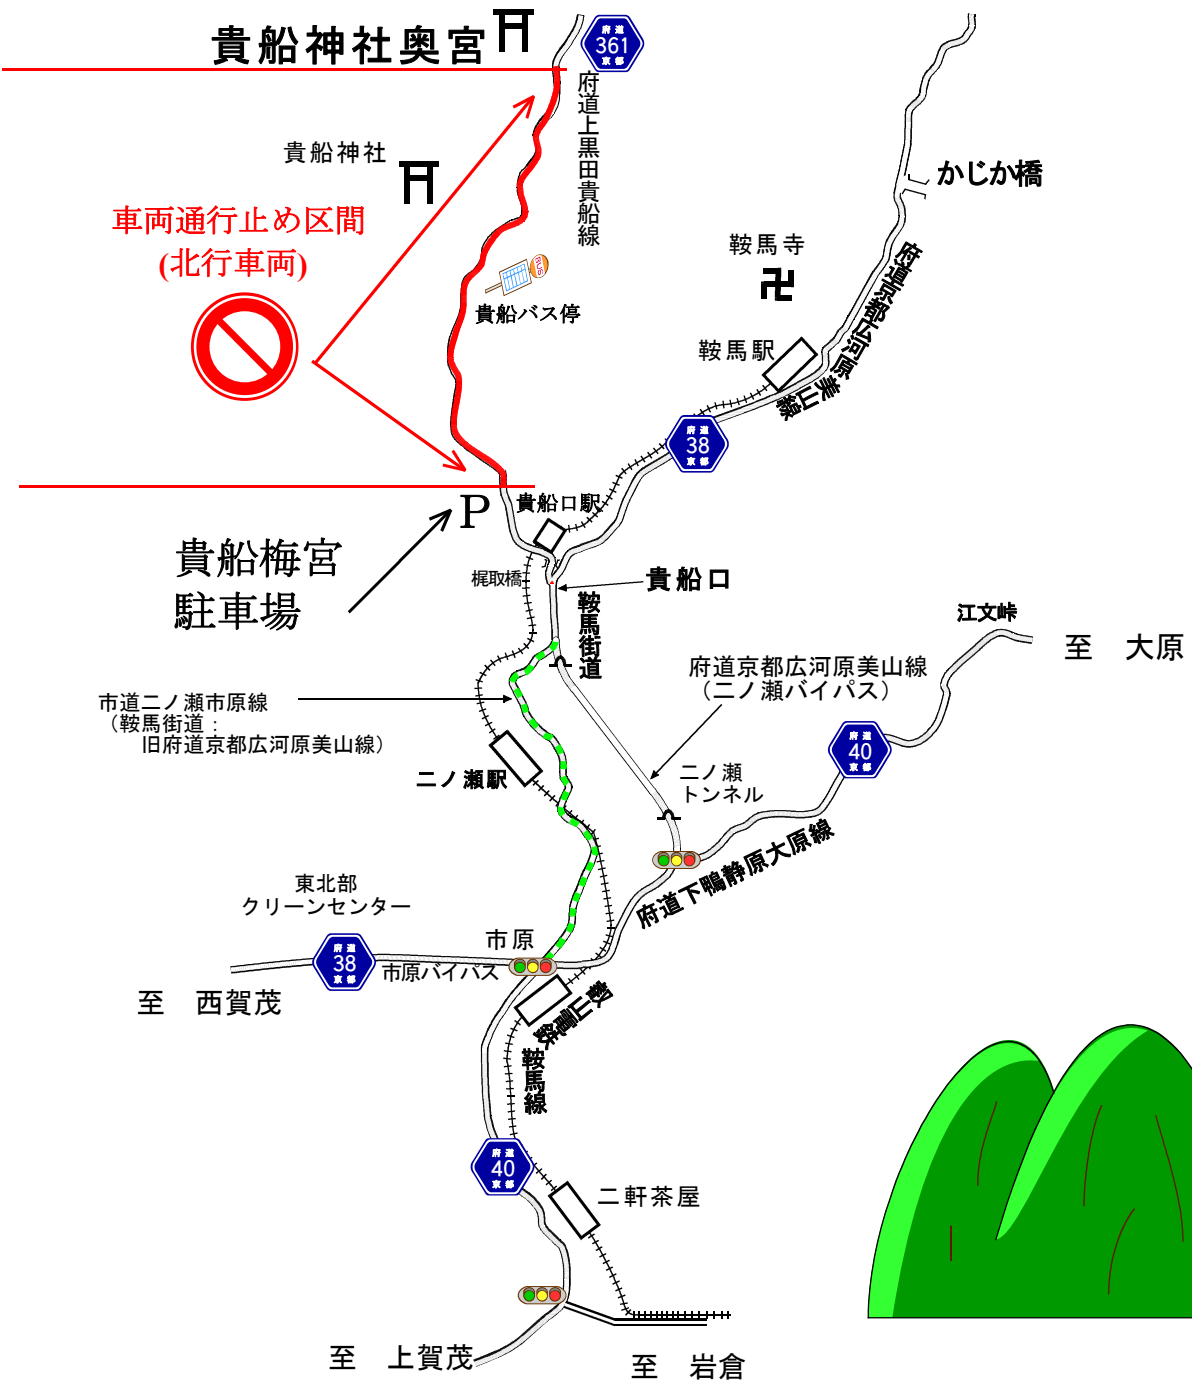

貴船地区における臨時交通規制図

○ 車両通行止め

道路名	区 間	期 間	時 間	対 象
府道 上黒田貴船線	貴船梅宮駐車場から 貴船神社奥宮まで	8月17日 ～8月18日	11:00 ～14:00	車両 (北行車両に限る。路線バス ・タクシー・自転車を除く。)