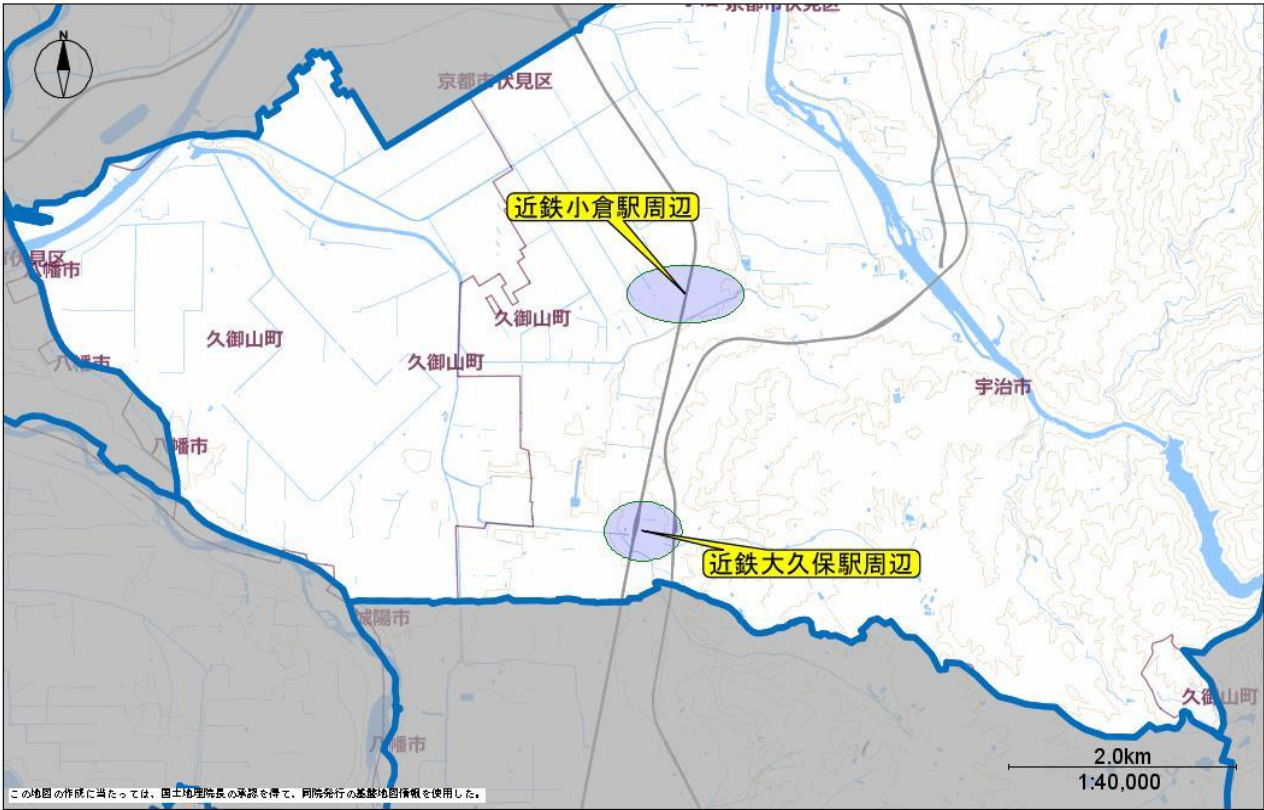

# 京都府宇治警察署 駐車監視員活動ガイドライン(二輪重点地域)

令和5年1月設定

駐車取締要望、その他の事情によりガイドライン（重点地域・路線）以外の場所においても放置車両の確認を行うことがあります。

凡 例

重点地域