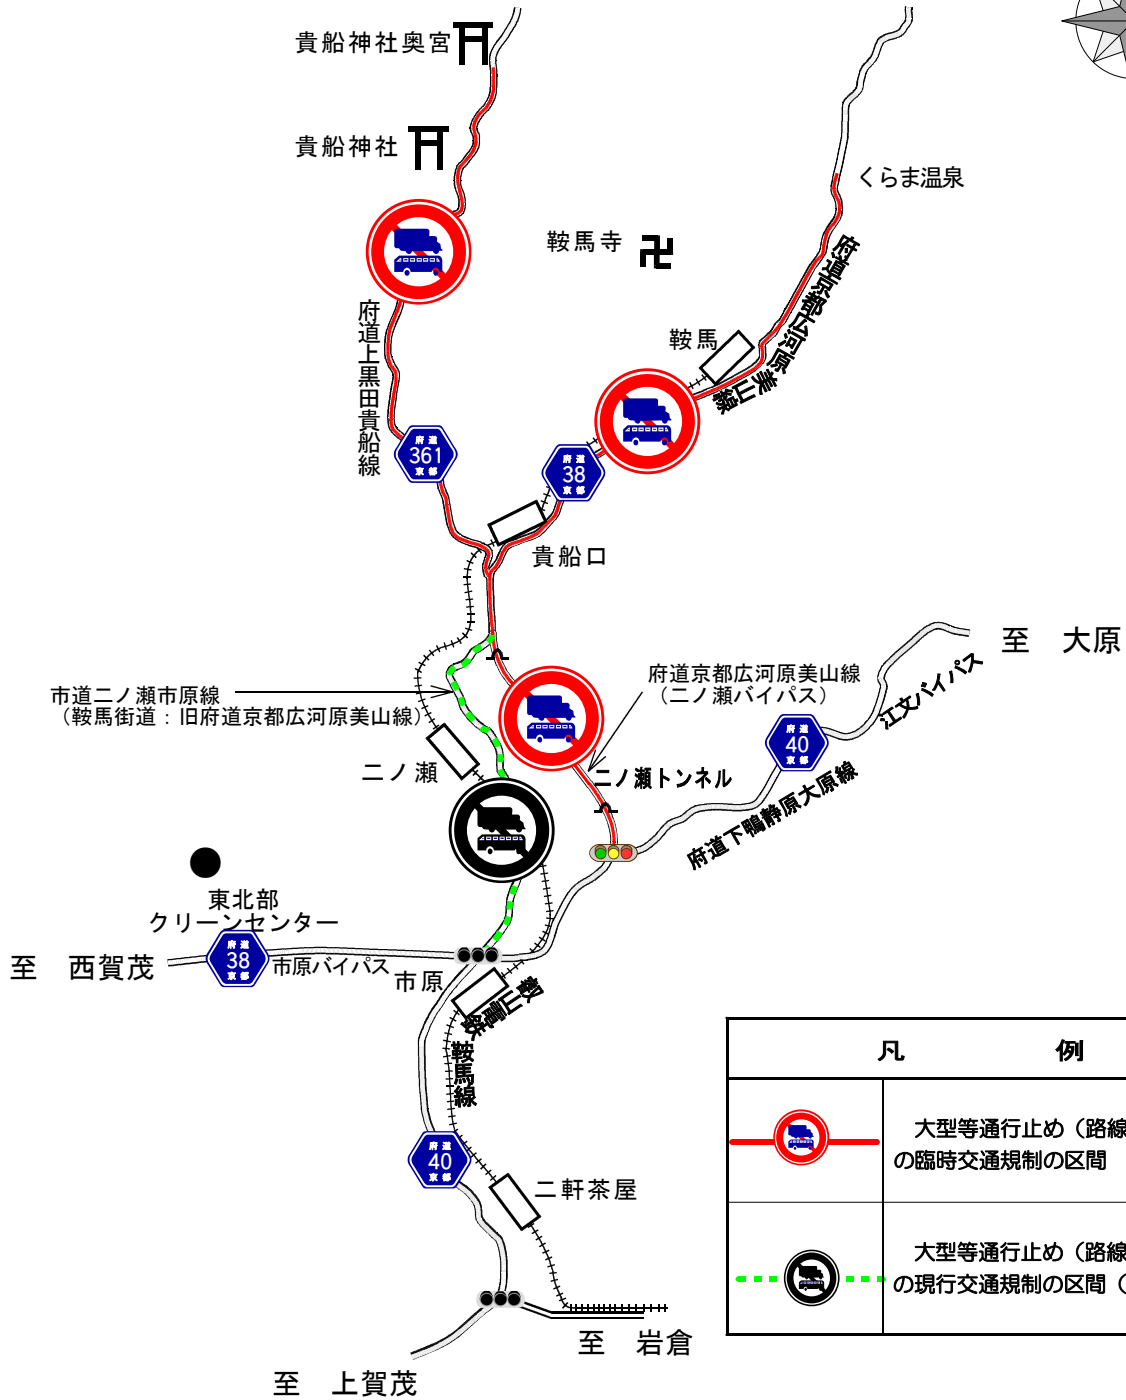

貴船・鞍馬周辺

凡 例	
	大型等通行止め（路線バスを除く） の臨時交通規制の区間
	大型等通行止め（路線バスを除く） の現行交通規制の区間（終日）

○ 大型等通行止め

道路名	区 間	期 間	時 間	対 象
府道京都広河原美山線	くらま温泉～府道下鴨静原大原線	3月13日～4月11日の土曜、日曜及び休日 4月17日～5月5日の各日	10:00～17:00	大型等 (路線バスを除く) 通行禁止の車両 車両総重量 7.5トン以上 最大積載量 4.5トン以上 乗車人員 11人以上
府道上黒田貴船線	貴船神社奥宮～府道京都広河原美山線 (貴船口)	7月1日～8月31日の各日 10月2日～11月23日の土曜、日曜及び休日		