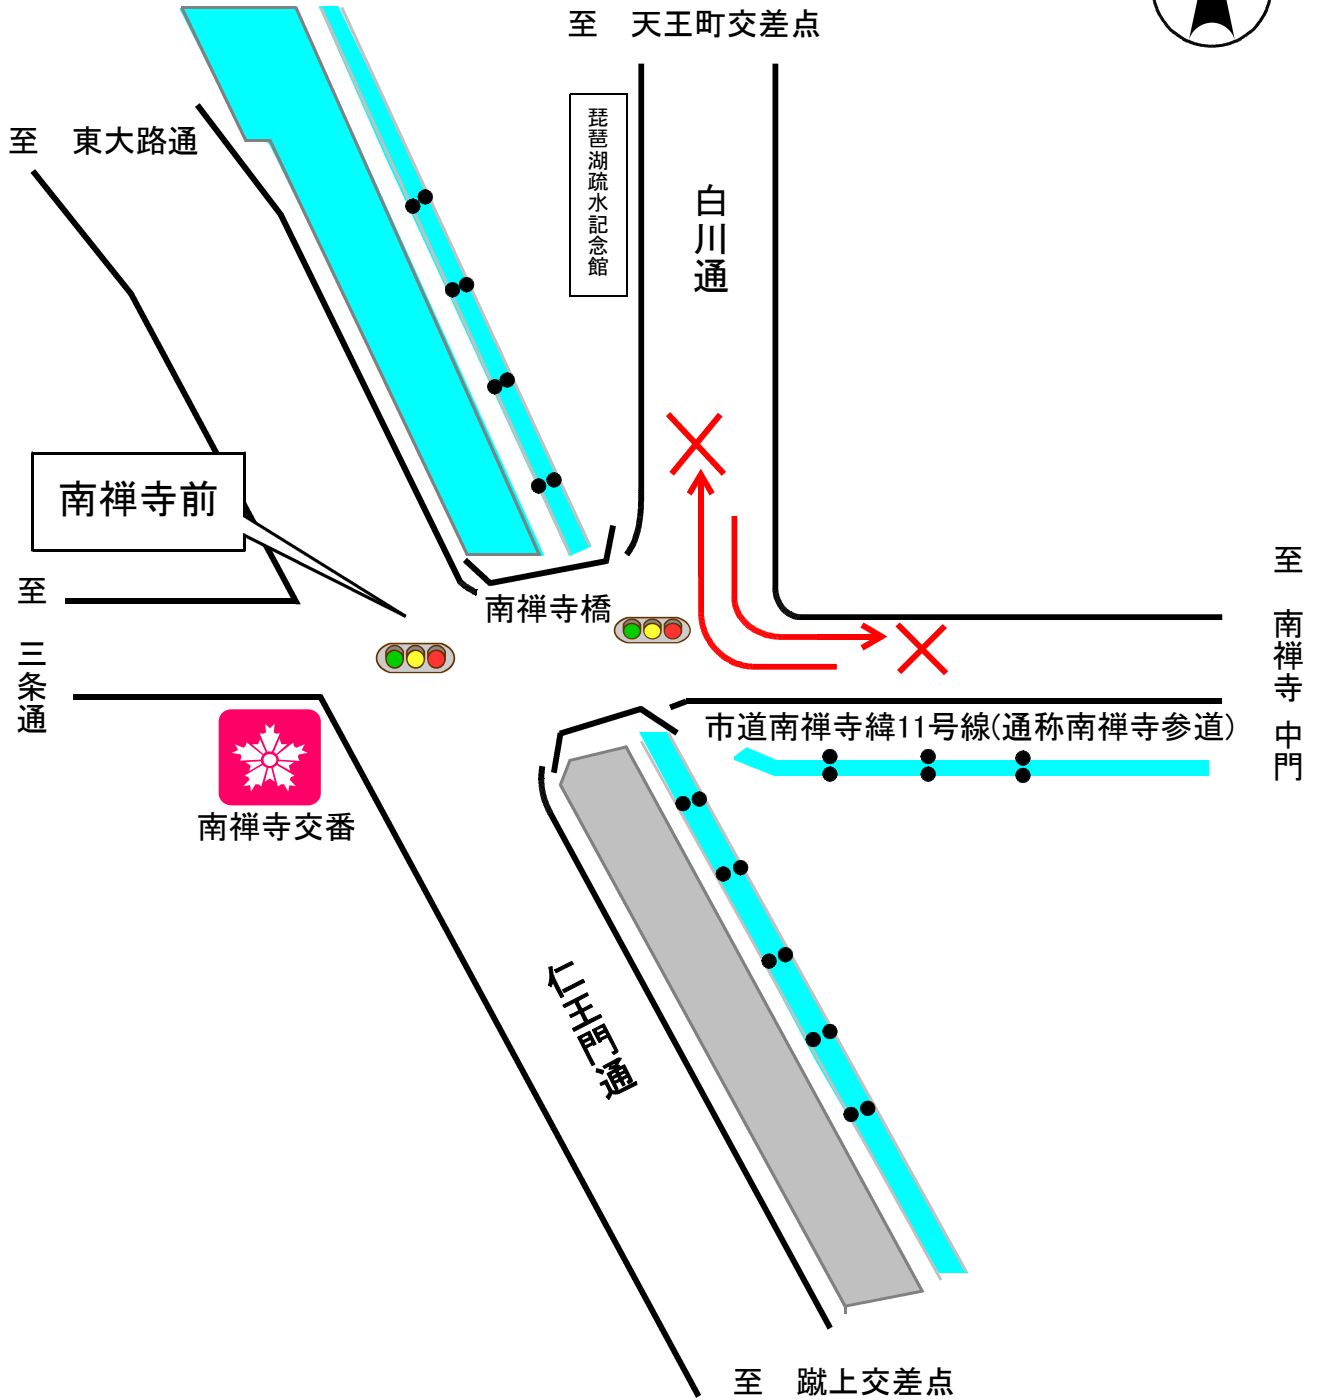

令和5年 南禅寺周辺における臨時交通規制

○ 指定方向外進行禁止

場所	禁止する方向	期間及び時間	対象	管轄署
市道南禅寺緯11号線 (通称南禅寺参道) 白川通交差点	市道南禅寺緯11号線(通称南禅寺参道)を 西進した場合における白川通への右折	3月18日(土)～ 4月16日(日) 9:00～17:00	大型バス (マイクロバスを除く)	川端
白川通市道南禅寺緯11号線(通称南禅寺参道)交差点	白川通を南進した場合における市道南禅寺緯11号線(通称南禅寺参道)への左折			