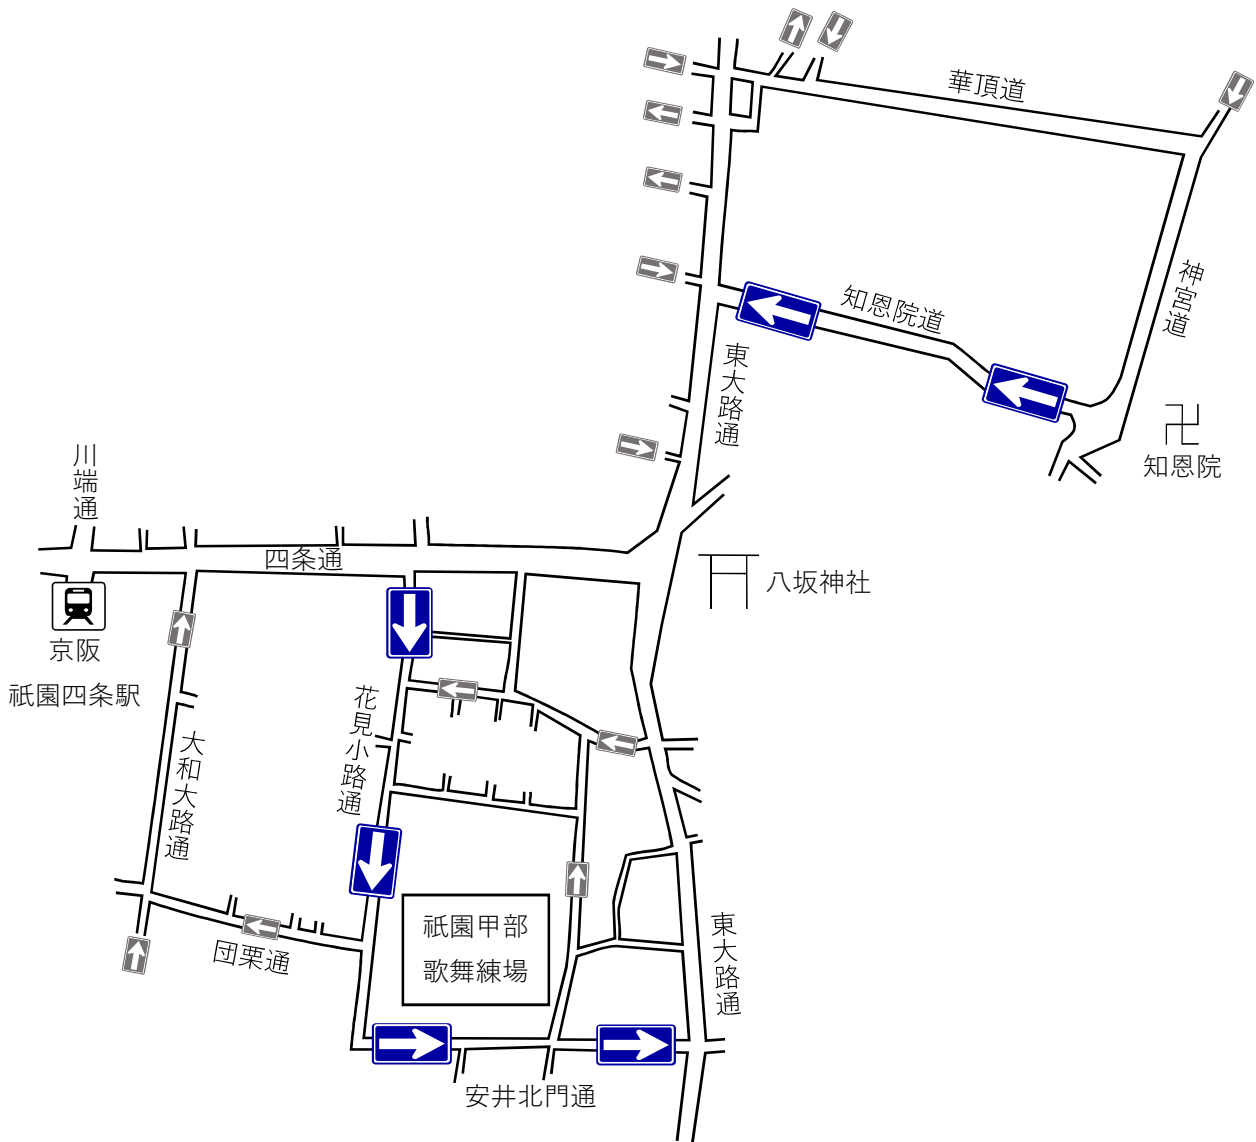

# 令和8年春の行楽期及び都をどり開催に伴う臨時交通規制

## 凡例

	一方通行（臨時交通規制）
	一方通行（現行）

## ◎ 一方通行

道路名	区間	期間	禁止する方向	対象	所轄署
花見小路通	四条通～安井北門通	4月1日～4月30日 11:00～18:00	北行	車両（自転車を除く。）	東山
安井北門通	花見小路通～東大路通		西行		
知恩院道	神宮道～東大路通	4月1日～5月6日 7:00～18:00	東行	大型乗用自動車	

※ 状況により、規制時間を変更する場合があります。