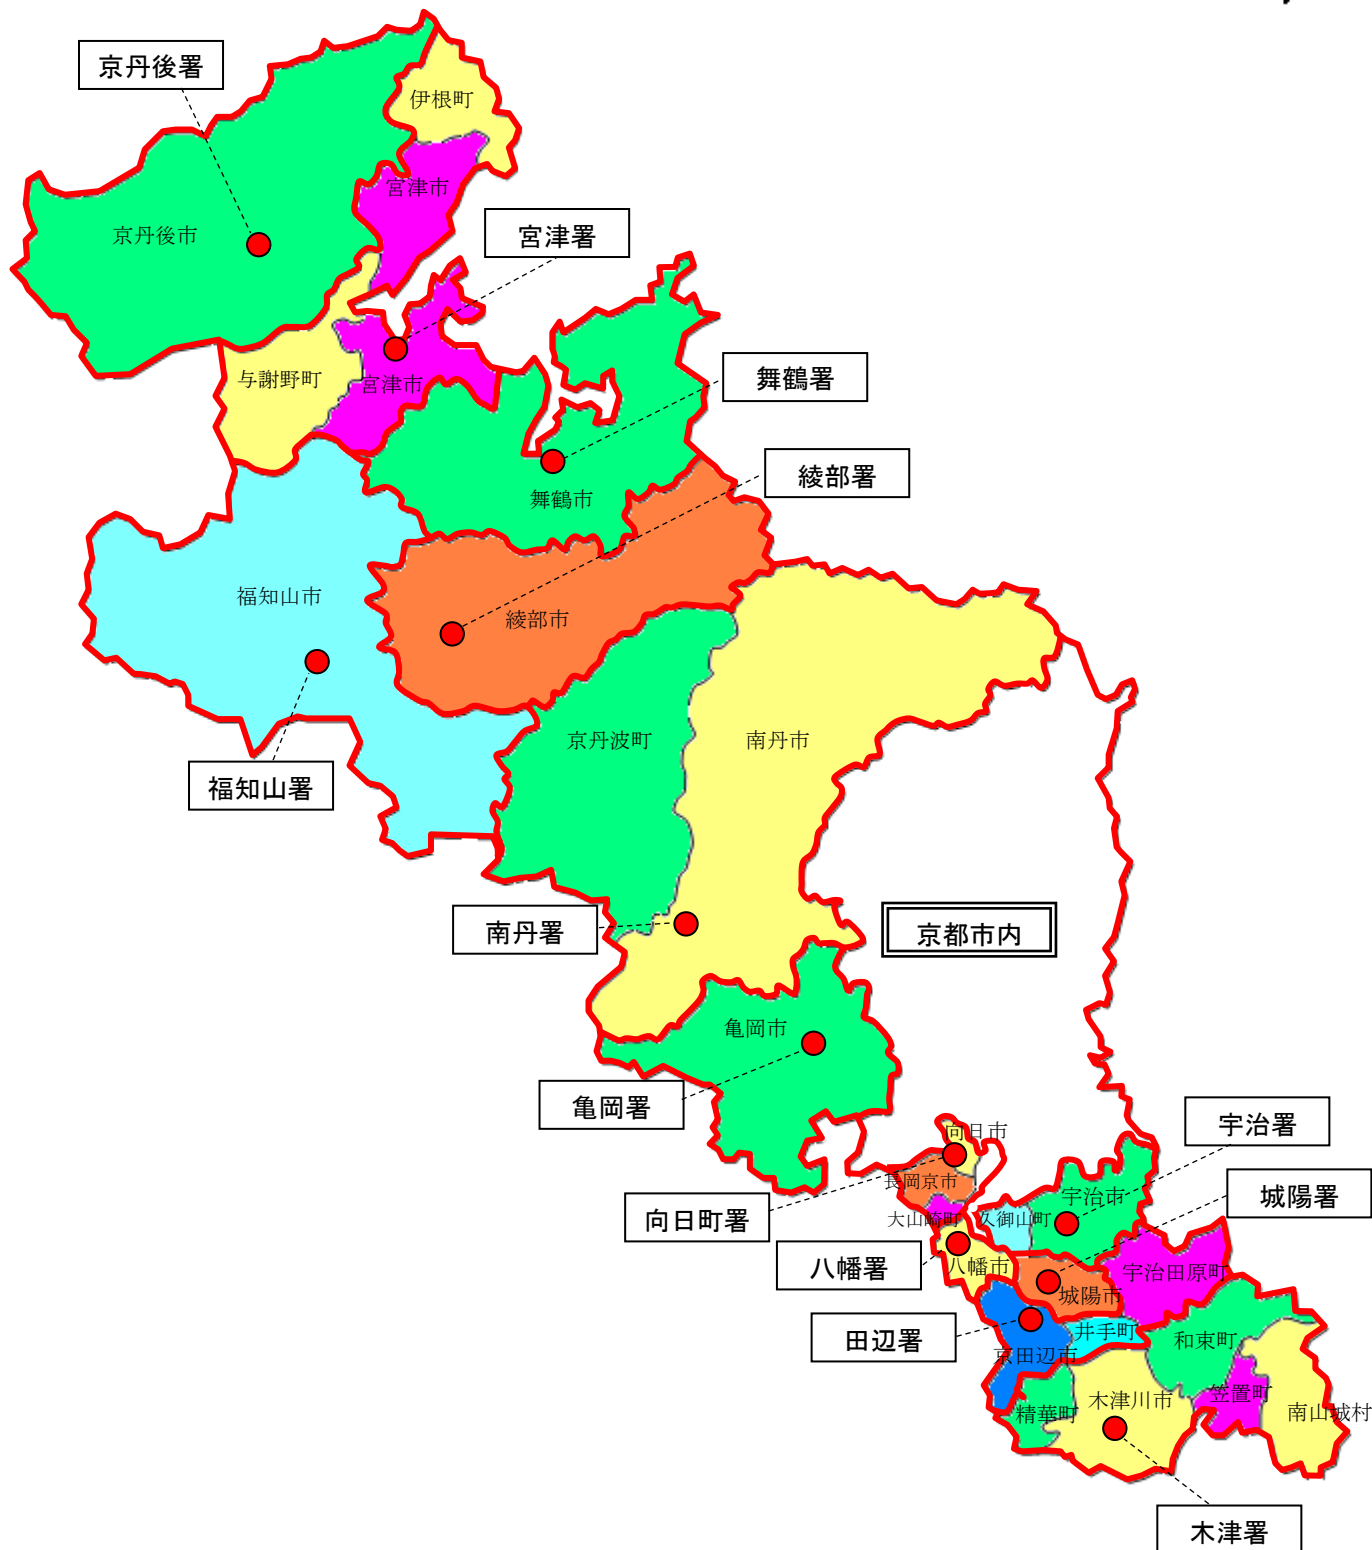

警察署の管轄区域の現状（令和4年4月1日現在）

凡例
赤線 . . . 管轄区域
色塗り . . . 行政区域