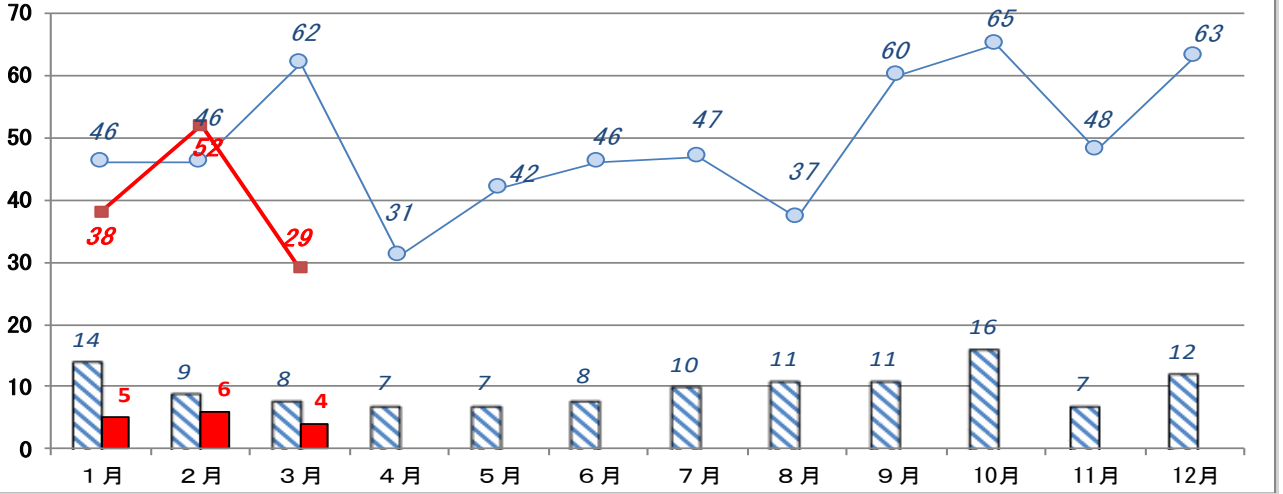

地域安全ニュース

令和8年4月

向日町警察署管内の刑法犯認知状況 (令和8年3月末)

1 刑法犯の認知状況 (月別の推移)

※本資料の令和8年の数値は暫定値です

注 折れ線グラフは刑法犯総数、棒グラフは自転車盗 (凡例) 令和8年 ■ 令和7年 ●

2 刑法犯の包括罪種別等の認知状況

《罪種別認知件数》

区分	令和7年 3月末	令和8年 3月末	増減	増減率(%)
刑法犯総数	154	119	▲ 35	▲ 22.7
凶悪犯	0	0	0	—
強盗	0	0	0	—
粗暴犯	6	4	▲ 2	▲ 33.3
暴行・傷害	13	6	▲ 7	▲ 53.8
窃盗犯	113	80	▲ 33	▲ 29.2
侵入盗	7	2	▲ 5	▲ 71.4
自動車盗	0	0	0	—
オートバイ盗	5	8	▲ 3	60.0
自転車盗	31	15	▲ 16	▲ 51.6
うち施錠なし	19	11	▲ 8	▲ 42.1
ひったくり	0	0	0	—
車上ねらい	3	4	▲ 1	33.3
自動販売機ねらい	3	0	▲ 3	▲ 100.0
部品ねらい	19	6	▲ 13	▲ 68.4
置引き	2	2	0	0.0
万引き	24	21	▲ 3	▲ 12.5
その他	12	8	▲ 4	▲ 33.3
知能犯	7	12	▲ 5	71.4
風俗犯	1	2	▲ 1	100.0
不同意わいせつ	1	1	0	0.0
その他の刑法犯	20	19	▲ 1	▲ 5.0
器物損壊等	12	11	▲ 1	▲ 8.3