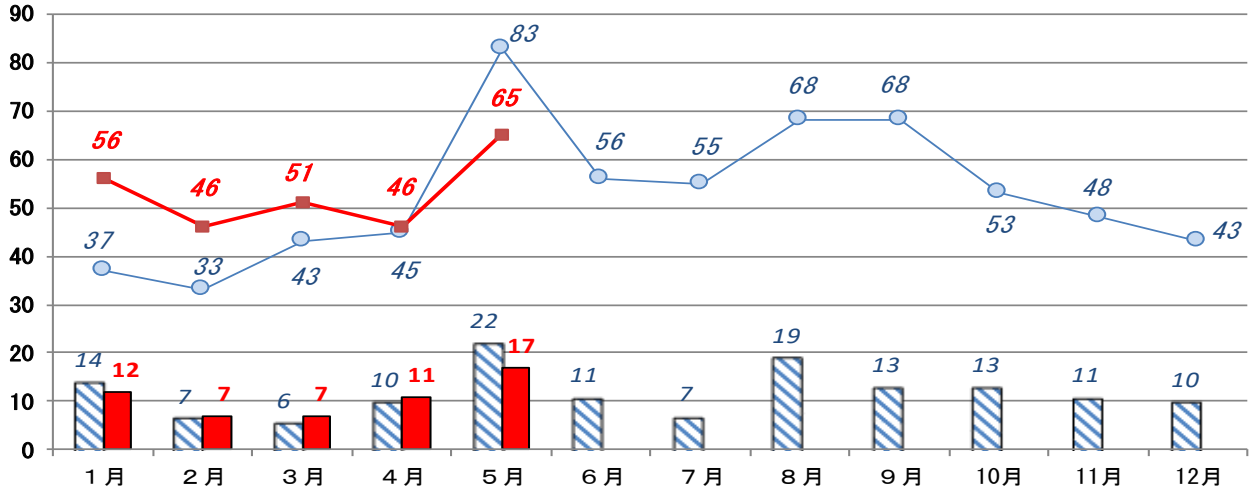

地域安全ニュース

令和6年6月

向日町警察署管内の刑法犯認知状況 (令和6年5月末)

1 刑法犯の認知状況 (月別の推移)

※本資料の令和6年の数値は暫定値です

(凡例) 令和6年 ■ 令和5年 ● 注 折れ線グラフは刑法犯総数、棒グラフは自転車盗

2 刑法犯の包括罪種別等の認知状況

《罪種別認知件数》

区分	令和5年 5月末	令和6年 5月末	増減	増減率(%)
刑法犯総数	241	264	23	9.5
凶悪犯	1	2	1	100.0
強盗	0	0	0	—
粗暴犯	18	20	2	11.1
暴行・傷害	15	18	3	20.0
窃盗犯	168	178	10	6.0
侵入盗	12	12	0	0.0
自動車盗	1	1	0	0.0
オートバイ盗	3	12	9	300.0
自転車盗	59	54	▲5	▲8.5
うち施錠なし	48	41	▲7	▲14.6
ひったくり	0	1	1	—
車上ねらい	8	11	3	37.5
自動販売機ねらい	1	0	▲1	▲100.0
部品ねらい	11	12	1	9.1
置引き	9	9	0	0.0
万引き	18	31	13	72.2
その他	46	35	▲11	▲23.9
知能犯	12	24	12	100.0
風俗犯	4	8	4	100.0
不同意わいせつ	4	3	▲1	▲25.0
その他の刑法犯	38	32	▲6	▲15.8
器物損壊等	22	19	▲3	▲13.6