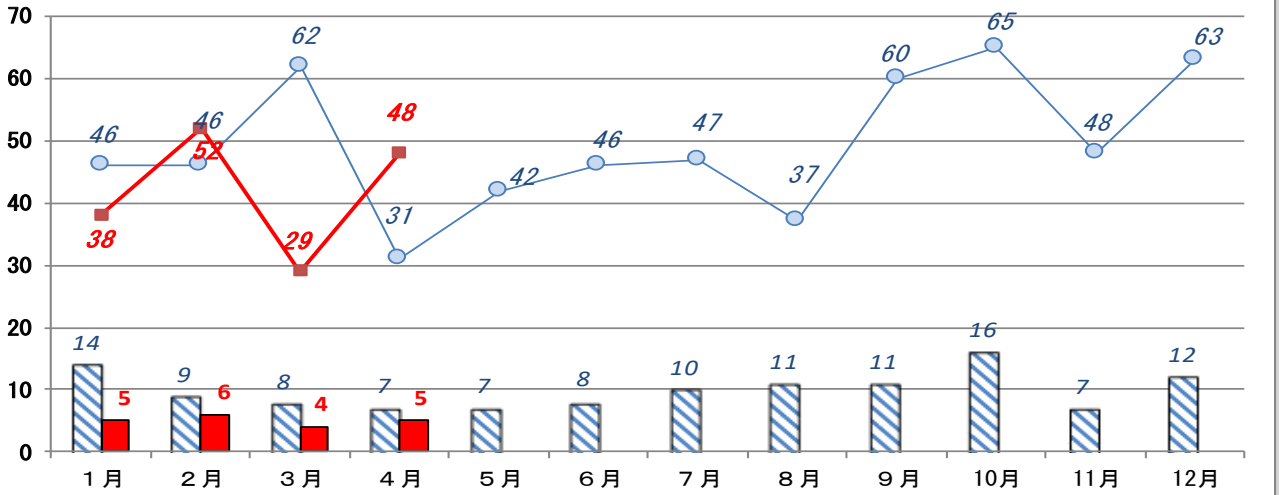

地域安全ニュース

令和8年5月

向日町警察署管内の刑法犯認知状況（令和8年4月末）

1 刑法犯の認知状況（月別の推移）

※本資料の令和8年の数値は暫定値です

注 折れ線グラフは刑法犯総数、棒グラフは自転車盗（凡例）令和8年 ■ 令和7年 ●

2 刑法犯の包括罪種別等の認知状況

《罪種別認知件数》

| 区分 | 令和7年 4月末 | 令和8年 4月末 | 増減 | 増減率(%) |
|----------|-------------|-------------|------|--------|
| 刑法犯総数 | 185 | 167 | ▲ 18 | ▲ 9.7 |
| 凶悪犯 | 0 | 1 | ▲ 1 | — |
| 強盗 | 0 | 1 | ▲ 1 | — |
| 粗暴犯 | 14 | 14 | 0 | 0.0 |
| 暴行・傷害 | 13 | 11 | ▲ 2 | ▲ 15.4 |
| 窃盗犯 | 136 | 112 | ▲ 24 | ▲ 17.6 |
| 侵入盗 | 10 | 4 | ▲ 6 | ▲ 60.0 |
| 自動車盗 | 0 | 0 | 0 | — |
| オートバイ盗 | 5 | 8 | ▲ 3 | 60.0 |
| 自転車盗 | 38 | 20 | ▲ 18 | ▲ 47.4 |
| うち施錠なし | 23 | 13 | ▲ 10 | ▲ 43.5 |
| ひったくり | 0 | 0 | 0 | — |
| 車上ねらい | 3 | 8 | ▲ 5 | 166.7 |
| 自動販売機ねらい | 3 | 2 | ▲ 1 | ▲ 33.3 |
| 部品ねらい | 23 | 8 | ▲ 15 | ▲ 65.2 |
| 置引き | 3 | 3 | 0 | 0.0 |
| 万引き | 29 | 31 | ▲ 2 | 6.9 |
| その他 | 14 | 15 | ▲ 1 | 7.1 |
| 知能犯 | 12 | 15 | ▲ 3 | 25.0 |
| 風俗犯 | 1 | 4 | ▲ 3 | 300.0 |
| 不同意わいせつ | 1 | 2 | ▲ 1 | 100.0 |
| その他の刑法犯 | 22 | 21 | ▲ 1 | ▲ 4.5 |
| 器物損壊等 | 13 | 13 | 0 | 0.0 |