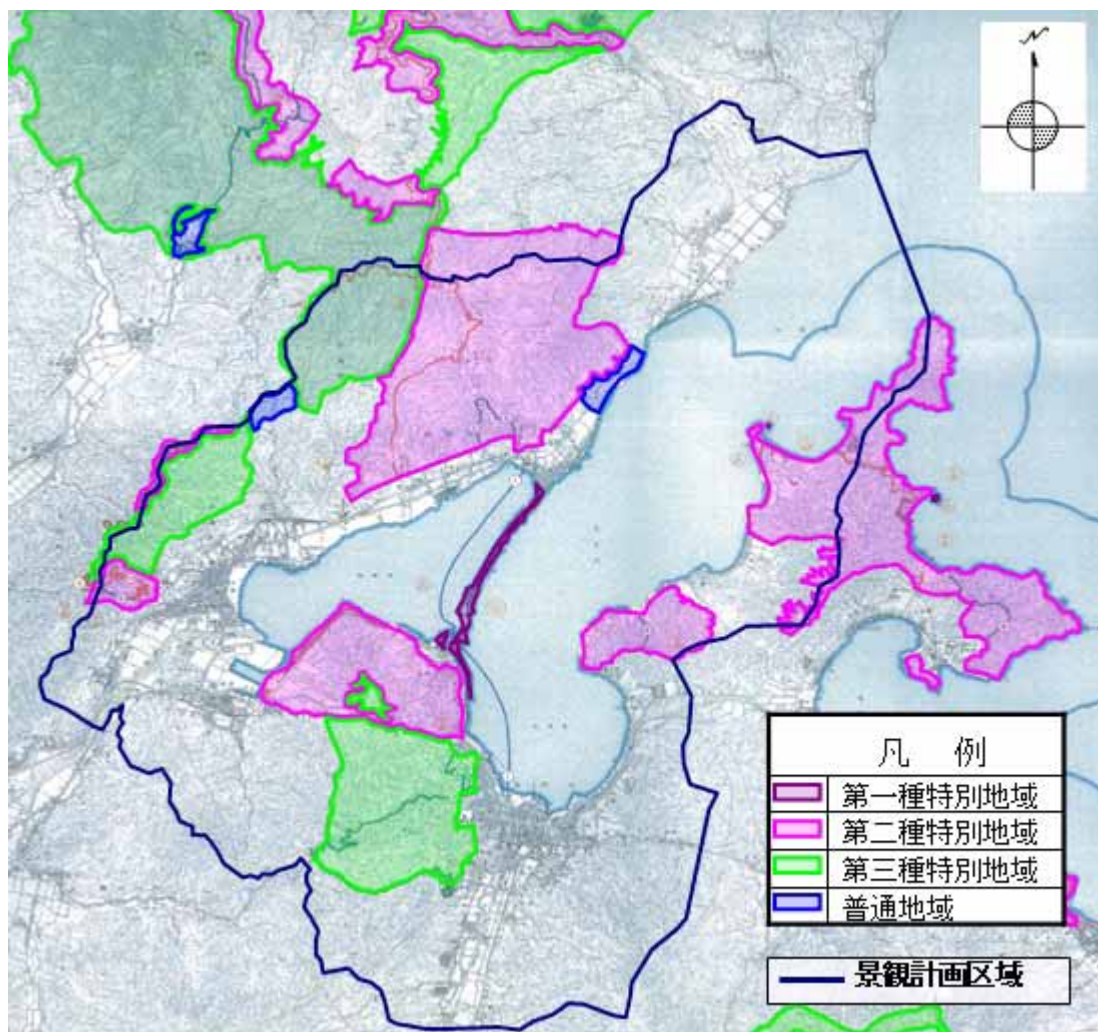

丹後天橋立大江山国定公園区域

丹後天橋立大江山国定公園区域図

詳細の区域は、京都府丹後土木事務所でご確認ください。