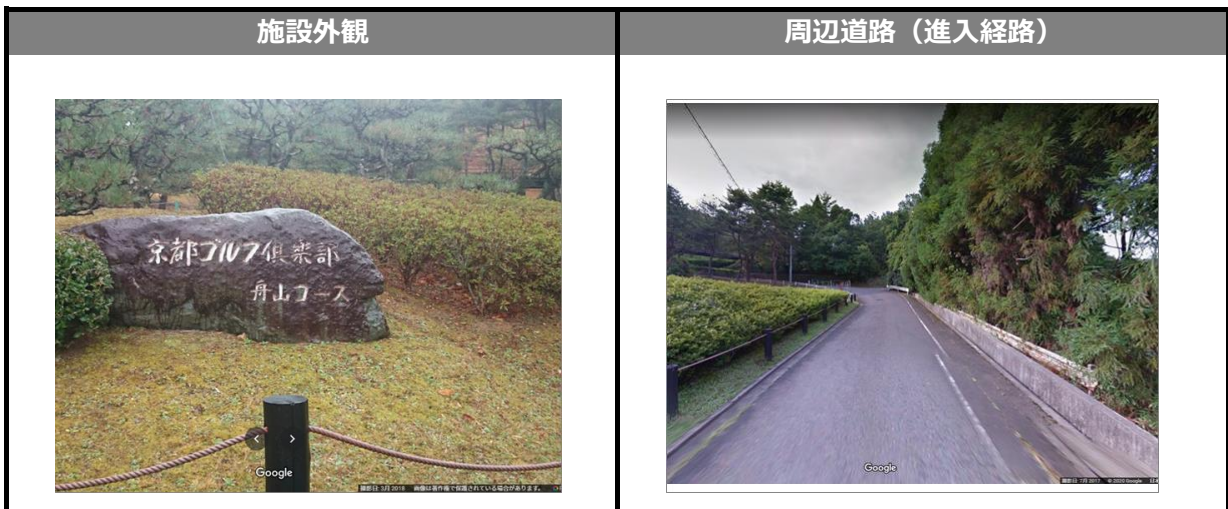

施設名称	キョウトゴルフジョウフナヤマコースニシガモ
	京都ゴルフ場舟山コース (西賀茂)
所在地	京都府京都市北区西賀茂船山

指定区分 (施設種別)		対象とする災害						
指定緊急避難場所 いのちを守る ○	指定避難所 生活を送る ×	 洪水 ×	 崖崩 土石流 地滑り ×	 高潮 ×	 地震 ○	 津波 ×	 火事 ○	 内水 ×

備考：広域避難場所

※「指定避難所」は、施設の被災状況等によって開設の可否が判断されます。「対象とする災害」は目安として示すものです。

建物情報							
構造	地上階数	地下階数	耐震性				
-	-	-	-				
運営・設備状況							
ペットの同行避難 -	非常用電源 -	トイレ -	エレベーター -				
入浴・シャワー -	冷暖房設備 -	多機能トイレ -	スロープ -				
WiFi環境 -	給食設備 -						

Google ストリートビュー

Google ストリートビュー