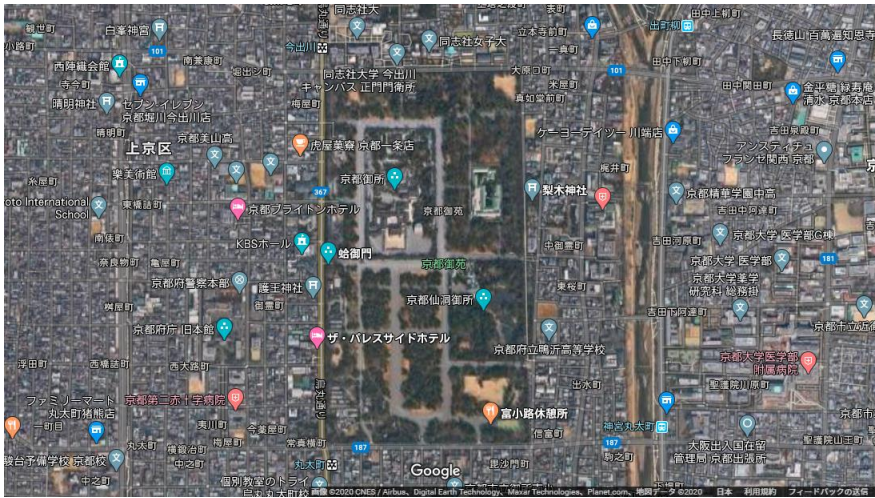

施設名称	キョウトギョエン
	京都御苑
所在地	京都府京都市上京区京都御苑

指定区分 (施設種別)		対象とする災害						
指定緊急避難場所  いのちを守る ○	指定避難所  生活を送る ×	 洪水 ×	 崖崩 土石流 地滑り ×	 高潮 ×	 地震 ○	 津波 ×	 火事 ○	 内水 ×

備考：広域避難場所

※「指定避難所」は、施設の被災状況等によって開設の可否が判断されます。「対象とする災害」は目安として示すものです。

Googleマップ

避難経路上の危険箇所