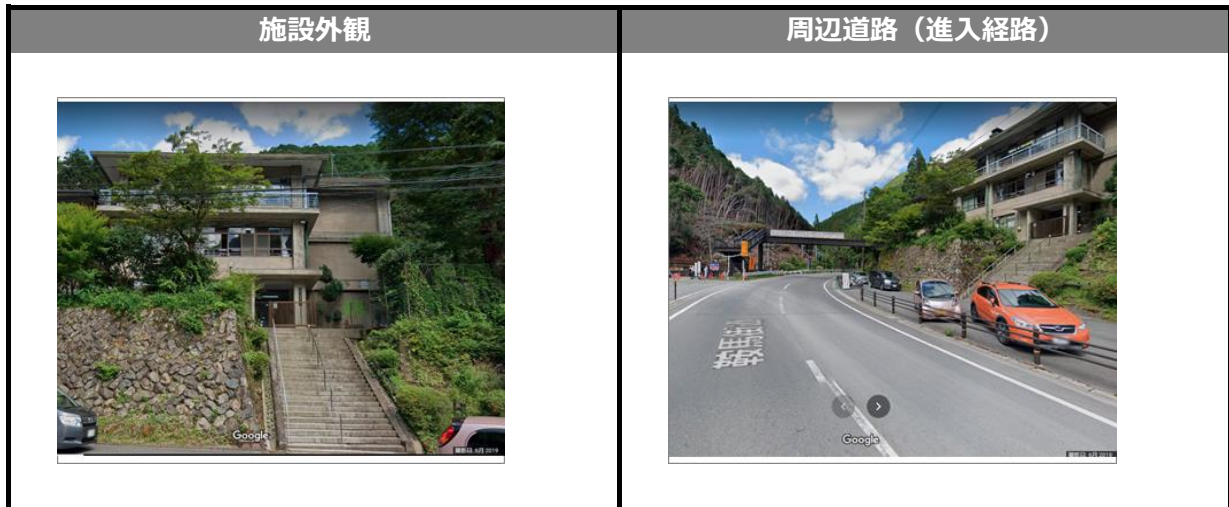

施設名称	キョウトシリツクラマショウガッコウ
	京都市立鞍馬小学校
所在地	京都府京都市左京区鞍馬本町632

指定区分 (施設種別)		対象とする災害						
指定緊急避難場所 いのちを守る ×	指定避難所 生活を送る ○	 洪水 ×	 崖崩 土石流 地滑り ×	 高潮 ×	 地震 ○	 津波 ×	 火事 ○	 内水 ×

備考：

※「指定避難所」は、施設の被災状況等によって開設の可否が判断されます。「対象とする災害」は目安として示すものです。

建物情報							
構造	地上階数	地下階数	耐震性				
コンクリート造(RC,SRCを含む)	3	0	○				
運営・設備状況							
ペットの同行避難 ×	非常用電源 ○	トイレ ○	エレベーター ×				
入浴・シャワー ×	冷暖房設備 ○	多機能トイレ ○	スロープ ○				
WiFi環境 ○	給食設備 ○						

Google ストリートビュー

Google ストリートビュー