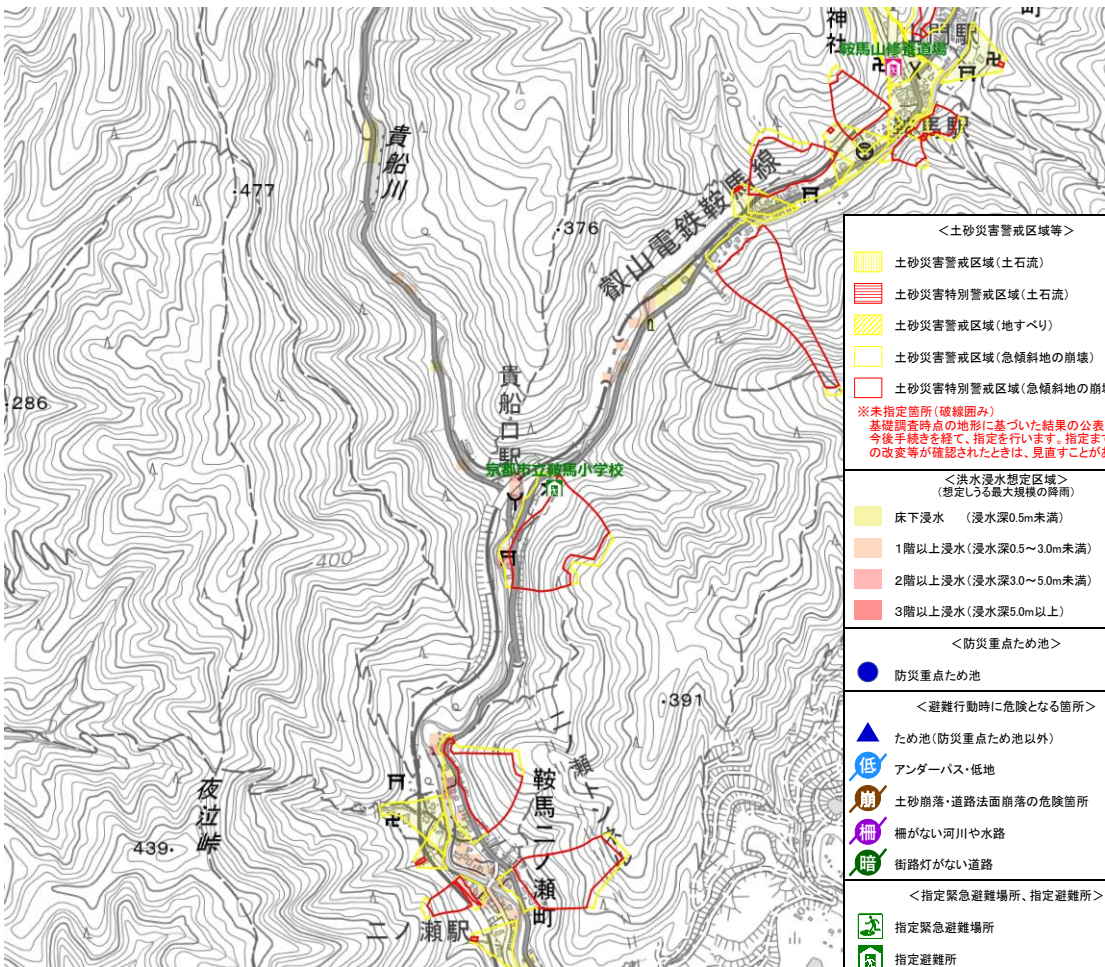

施設名称	キョウトシリツクラマショウガッコウ
	京都市立鞍馬小学校
所在地	京都府京都市左京区鞍馬本町632

指定区分 (施設種別)		対象とする災害						
指定緊急避難場所  いのちを守る ×	指定避難所  生活を送る ○	 洪水 ×	 崖崩 土石流 地滑り ×	 高潮 ×	 地震 ○	 津波 ×	 火事 ○	 内水 ×

備考：

※「指定避難所」は、施設の被災状況等によって開設の可否が判断されます。「対象とする災害」は目安として示すものです。

施設周辺図

Googleマップ

避難経路上の危険箇所

本製品を複製する場合には、国土地理院の長の承認を得なければならない【測量法に基づく国土地理院長承認(複製) R 2JHf 613】