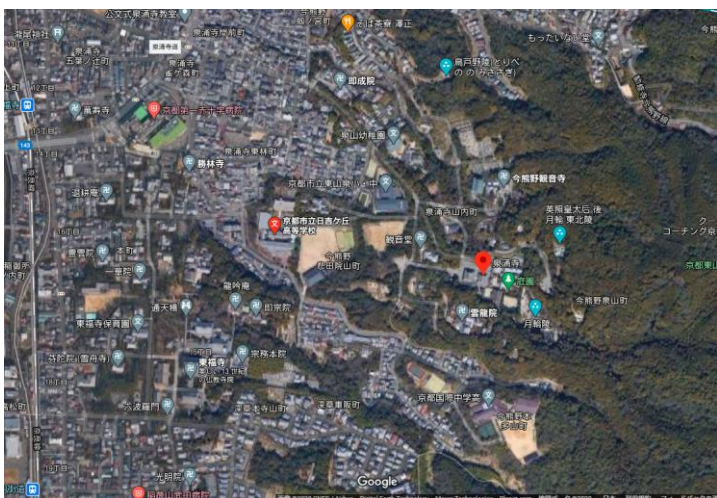

施設名称	ヒヨシガオカコウコウグラウンド・ヒガシヤマイズミショウ・チュウガッコウヒガシガクシャグラウンド・センニウジケイダイ
	日吉ヶ丘高校グラウンド・東山泉小・中学校東学舎グラウンド・泉涌寺境内
所在地	京都府京都市東山区泉涌寺山内町

指定区分 (施設種別)		対象とする災害						
指定緊急避難場所  いのちを守る ○	指定避難所  生活を送る ×	 洪水 ×	 崖崩 土石流 地滑り ×	 高潮 ×	 地震 ○	 津波 ×	 火事 ○	 内水 ×

Google ストリートビュー

Google ストリートビュー

施設周辺図

Googleマップ

避難経路上の危険箇所