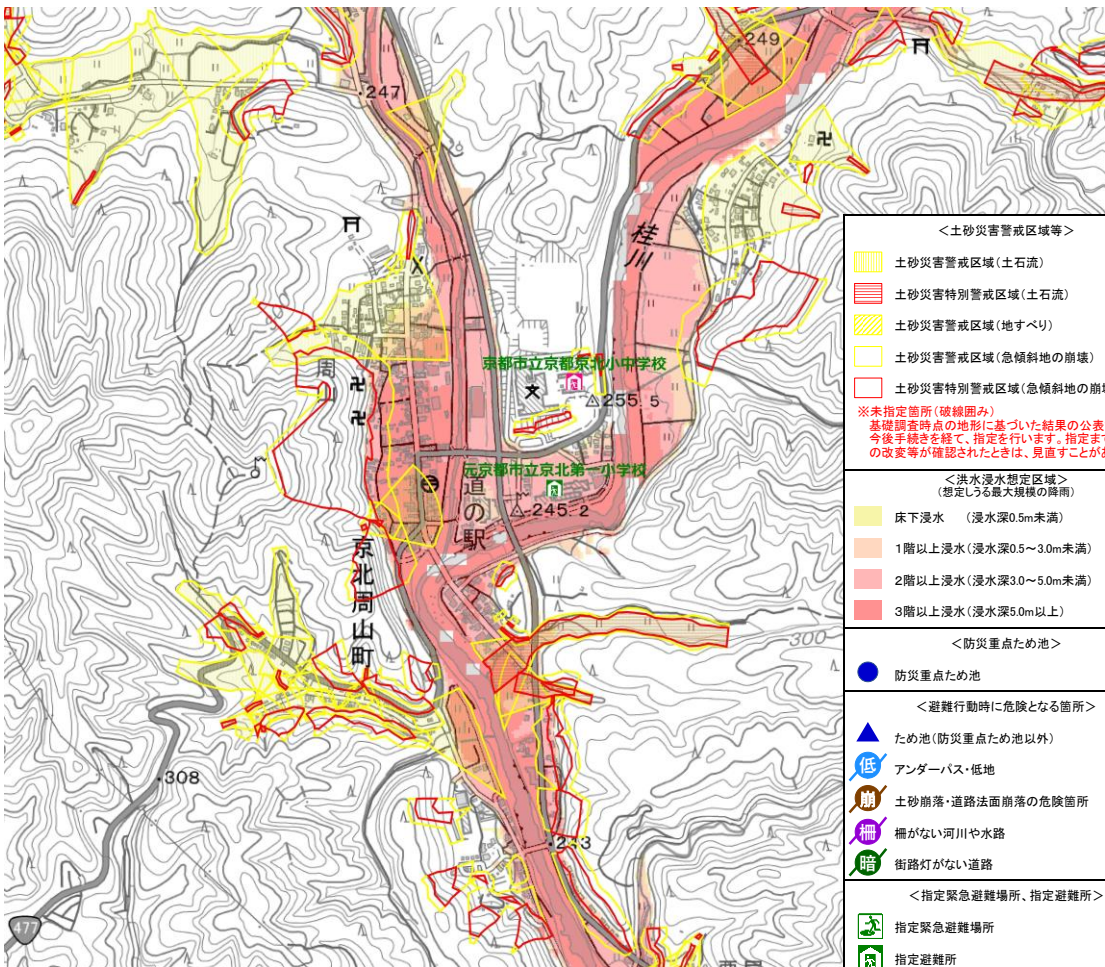

施設名称	モトキョウトシツケイホクダイイチショウガッコウ
	元京都市立京北第一小学校
所在地	京都府京都市右京区京北周山町下寺田 1 1

指定区分 (施設種別)		対象とする災害						
指定緊急避難場所  いのちを守る ×	指定避難所  生活を送る ○	 洪水 ×	 崖崩 土石流 地滑り ×	 高潮 ×	 地震 ○	 津波 ×	 火事 ○	 内水 ×

備考：ペット同行避難者は、同じ学区の別の避難所で受入れ

Google ストリートビュー

Google ストリートビュー

施設周辺図

Googleマップ

避難経路上の危険箇所

本製品を複製する場合には、国土地理院の長の承認を得なければならない【測量法に基づく国土地理院長承認（複製）R 2JHf 613】