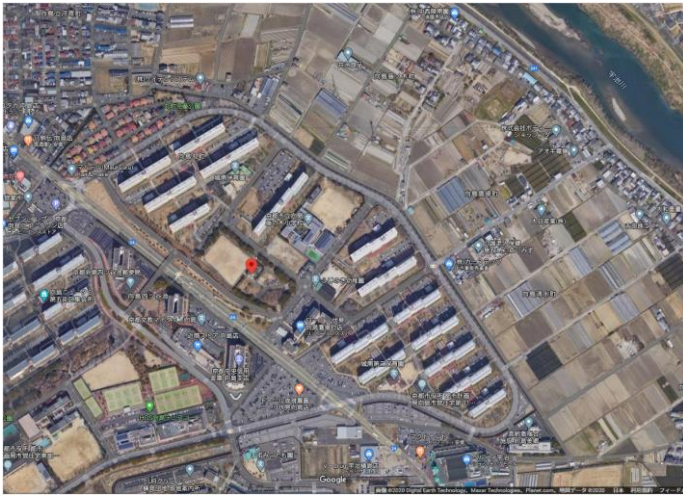

施設名称	ムカイジマフジノキショウガッコウグラウンド・ムカイジマヒガシコウエン
	向島藤の木小学校グラウンド・向島東公園
所在地	京都府京都市伏見区向島藤ノ木町

指定区分 (施設種別)		対象とする災害						
指定緊急避難場所  ○ いのちを守る	指定避難所  × 生活を送る	 洪水 ×	 崖崩 土石流 地滑り ×	 高潮 ×	 地震 ○	 津波 ×	 火事 ○	 内水 ×

備考：広域避難場所

※「指定避難所」は、施設の被災状況等によって開設の可否が判断されます。「対象とする災害」は目安として示すものです。

Google ストリートビュー

施設周辺図

Googleマップ

避難経路上の危険箇所