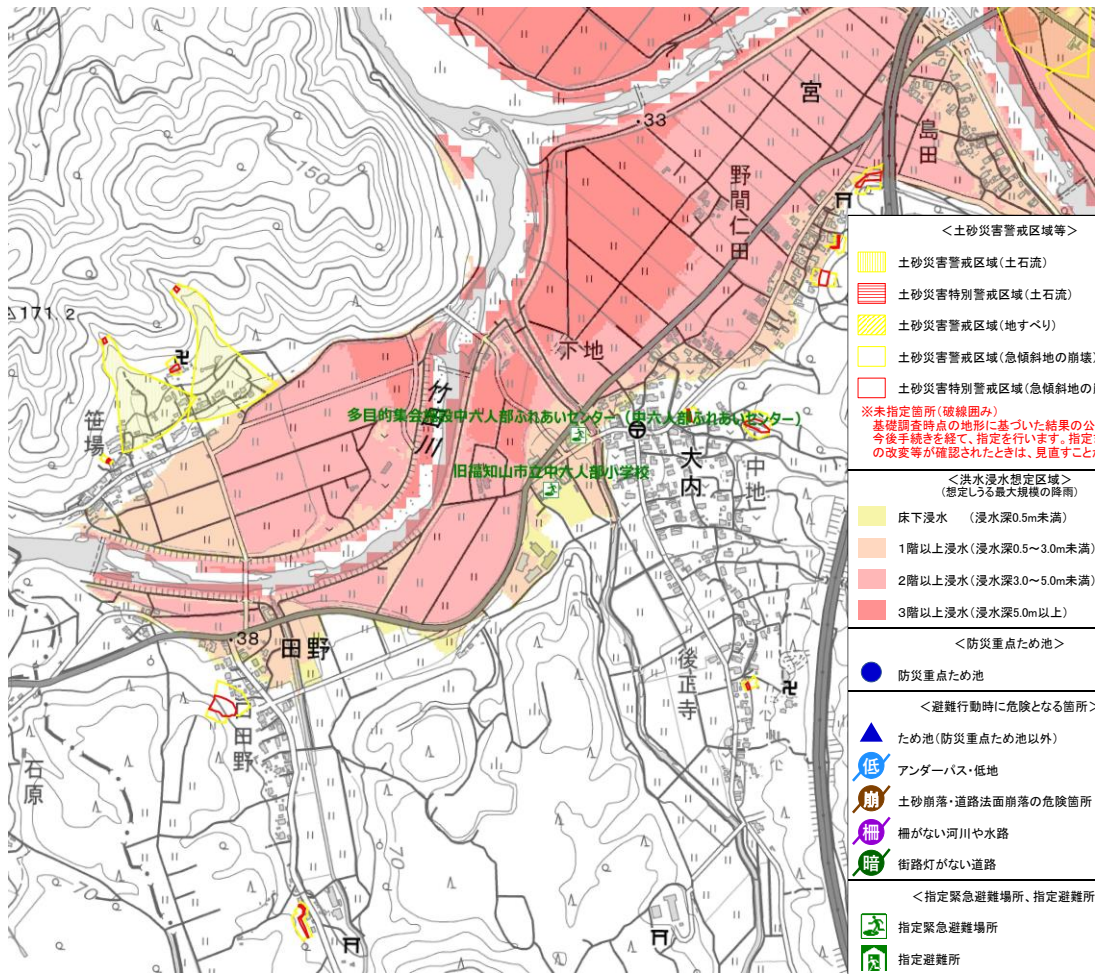

施設名称	フクチャマシリツキュウナカムトベシヨウガッコウ
	旧福知山市立中六人部小学校
所在地	京都府福知山市字大内1765

指定区分 (施設種別)		対象とする災害						
指定緊急避難場所  いのちを守る ○	指定避難所  生活を送る ×	 洪水 ×	 崖崩 土石流 地滑り ○	 高潮 ×	 地震 ○	 津波 ×	 火事 ○	 内水 ×

備考：

※「指定避難所」は、施設の被災状況等によって開設の可否が判断されます。「対象とする災害」は目安として示すものです。

Google ストリートビュー

施設周辺図

Googleマップ

避難経路上の危険箇所

本製品を複製する場合には、国土地理院の長の承認を得なければならない【測量法に基づく国土地理院長承認（複製）R 2JHf 613】