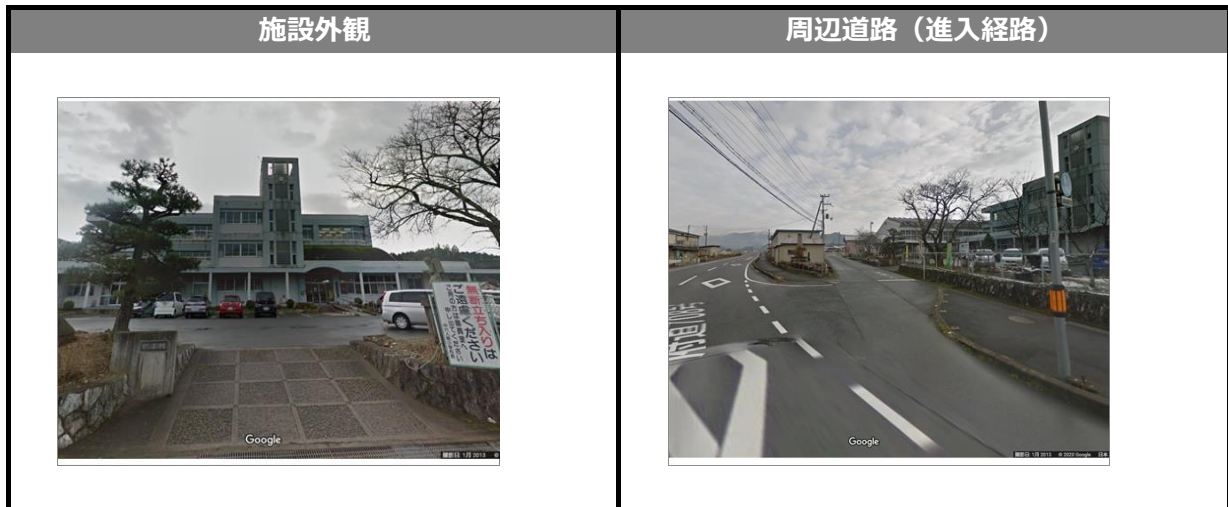

施設名称	フクチャマシリツキュウナカムトベシヨウガッコウ
	旧福知山市立中六人部小学校
所在地	京都府福知山市字大内1765

指定区分 (施設種別)		対象とする災害						
指定緊急避難場所 いのちを守る ○	指定避難所 生活を送る ×	 洪水 ×	 崖崩 土石流 地滑り ○	 高潮 ×	 地震 ○	 津波 ×	 火事 ○	 内水 ×

備考：

※「指定避難所」は、施設の被災状況等によって開設の可否が判断されます。「対象とする災害」は目安として示すものです。

建物情報							
構造	地上階数	地下階数	耐震性				
コンクリート造(RC,SRCを含む)	3	0	あり				
運営・設備状況							
ペットの同行避難 ×	非常用電源 ×	トイレ ○	エレベーター ×				
入浴・シャワー ×	冷暖房設備 ×	多機能トイレ ○	スロープ ○				
WiFi環境 ×	給食設備 ×						

Google ストリートビュー

Google ストリートビュー