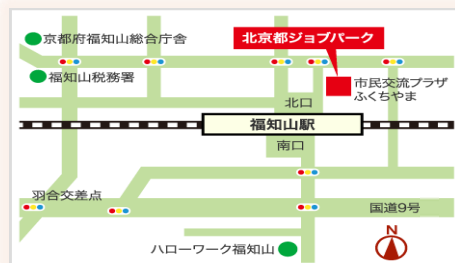

もっと効果的に就職や転職で成功したい そんなあなたにお勧めのセミナーです
ハローワーク求職活動 認定対象セミナー 受講の方は 就職活動証明書の発行対象です

研修会場 **市民交流プラザふくちやま**

各回定員 10名

日程・会場	時間	セミナータイトル	講義目的
8日(水) 会議室 3-2	10:00 ~11:30	応募書類・面接対策 〔基礎編〕	就活準備
	13:00 ~14:30	オンライン就活に向けた 対策セミナー	就活準備
15日(水) 会議室 3-3	10:00 ~11:30	採用を勝ち取るための 〔面接攻略法〕	就活準備
	13:00 ~14:30	心穏やかに過ごすための ストレス対策講座 〔参加・On-line 同時開催〕	社会人基礎力 就業基礎力強化
★オンライン受講の方はお申込み後、メールにて当日セミナー参加のオンライン（zoom使用）IDとパスワードをお伝えします ※zoomで受講希望の場合は前日までにメールアドレス申請等事前手続きをお願いします			
16日(木) 会議室 4-2	10:00 ~11:30	求人票から読み解く企業理解講座	北部企業理解
22日(水) 会議室 3-2	10:00 ~11:30	北部企業の魅力を研究する 業界研究講座	北部企業理解
	13:00 ~14:30	チームビルディングのための カウンセラーから学ぶ人の話の聴き方講座	社会人基礎力 就業基礎力強化
24日(金) 会議室 3-2	10:00 ~11:30	好印象ワンポイント講座	就活準備
	13:00 ~14:30	キャリアチェンジ 異業種への転職	就活準備 就業基礎力強化
29日(水) 会議室 3-2	10:00 ~11:30	エゴグラムから知る 自己分析の入り口	就活準備
	13:00 ~14:30	求人票から読み解く企業理解講座	北部企業理解

北京都ジョブパーク

☎ 0773-22-3815

【お問合せ・お申込み 前日までの事前予約制】

福知山市駅前町400 市民交流プラザふくちやま4階
受付時間：月曜～木曜9:00～17:00 金曜9:00～19:00
E-mail/ hokubuseminar@kyoto-jobpark.jp

※ 新型コロナウイルス感染症拡大防止のため、開催中止になる場合がございますのでご了承ください。
※ お預かりした個人情報に関しては本事業の実施以外には使用いたしません。