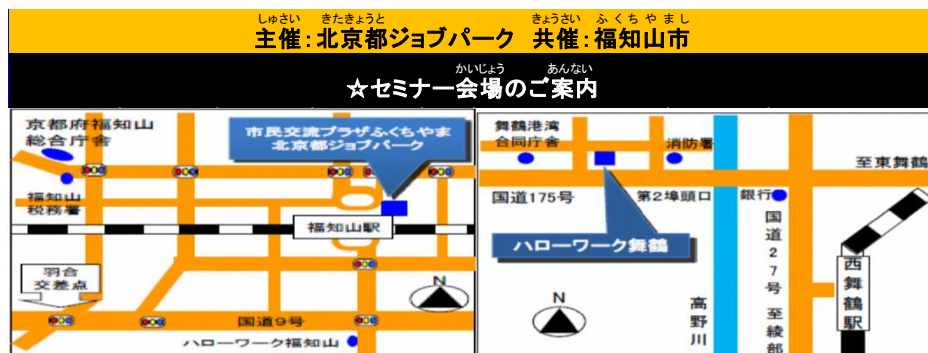

■お問合わせ・お申込み

北京都ジョブパーク (福知山市駅前町400市民交流プラザふくちやま 4階)

ご利用時間 月～金曜日 午前9時～午後5時(土・日・祝日・年末年始はお休み)

TEL:0773-22-3815 FAX:0773-22-3816