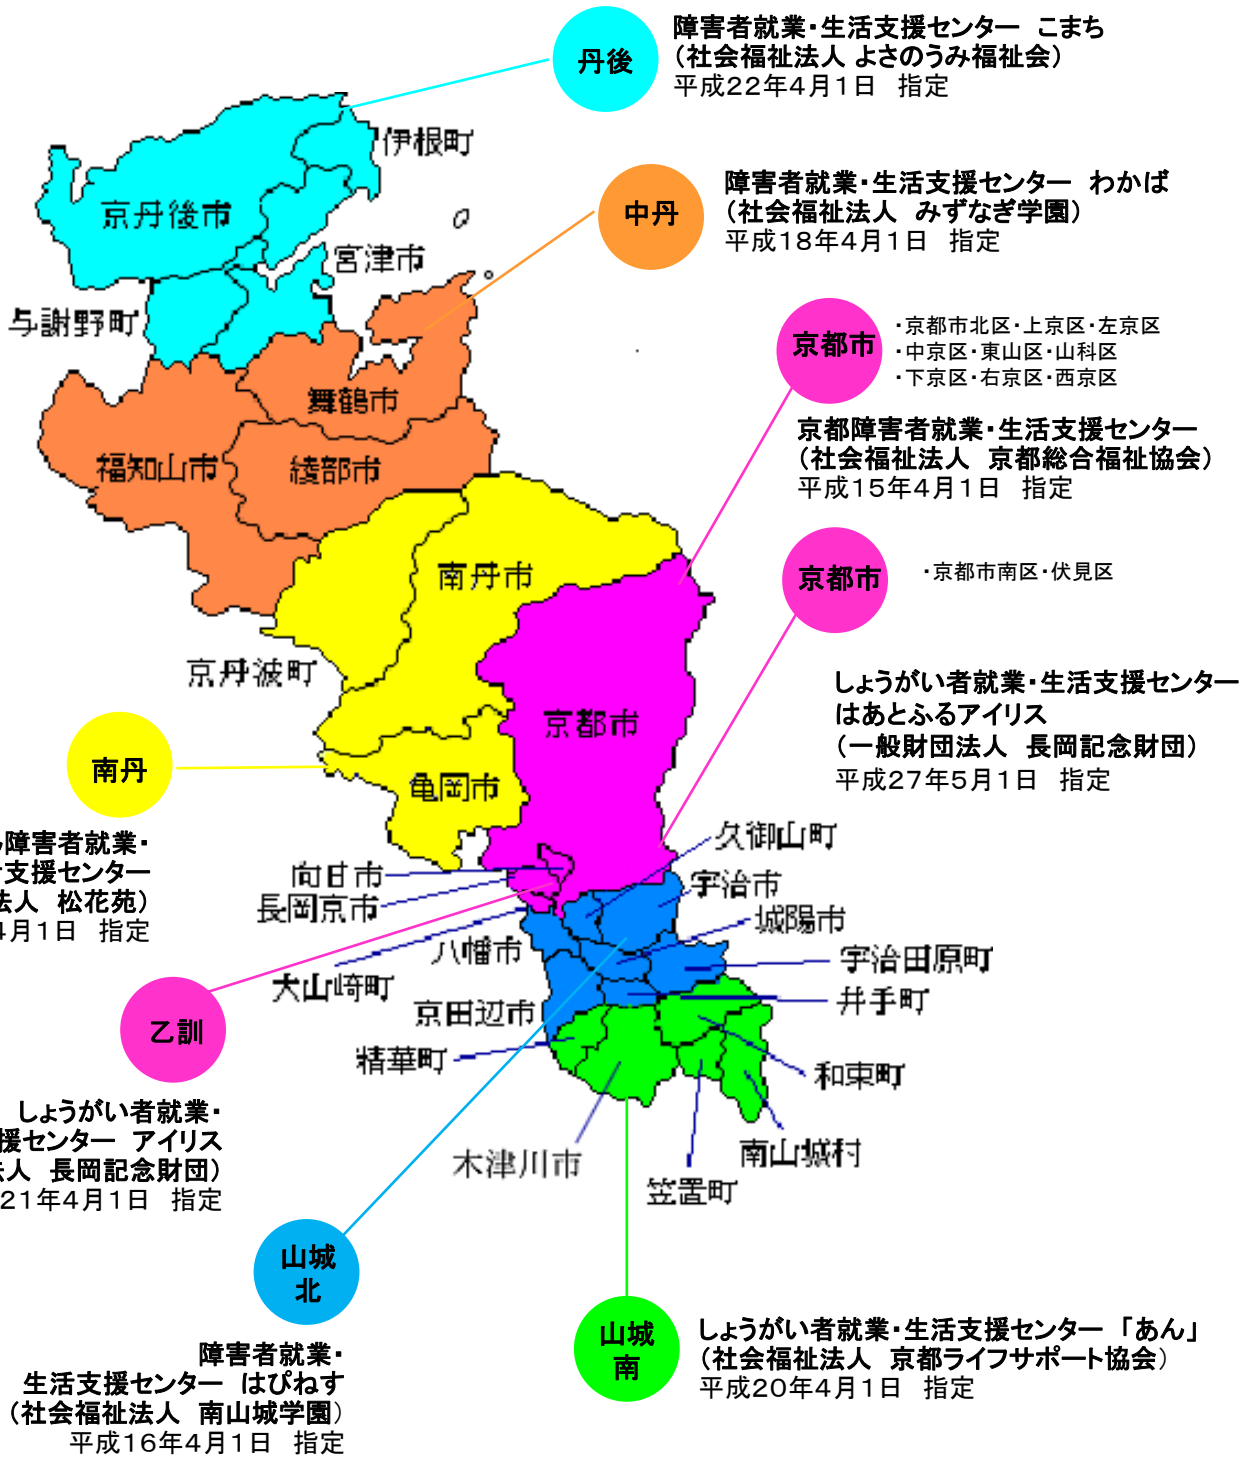

# 障害者就業・生活支援センター配置図

障害保健福祉圏域名	市町村名	
丹後	宮津市、京丹後市、伊根町、与謝野町	
中丹	福知山市、舞鶴市、綾部市	
南丹	亀岡市、南丹市、京丹波町	
京都・乙訓	京都市サブ圏域	京都市
	乙訓サブ圏域	向日市、長岡京市、大山崎町
山城北	宇治市、城陽市、八幡市、京田辺市、久御山町、井手町、宇治田原町	
山城南	木津川市、笠置町、和束町、精華町、南山城村	