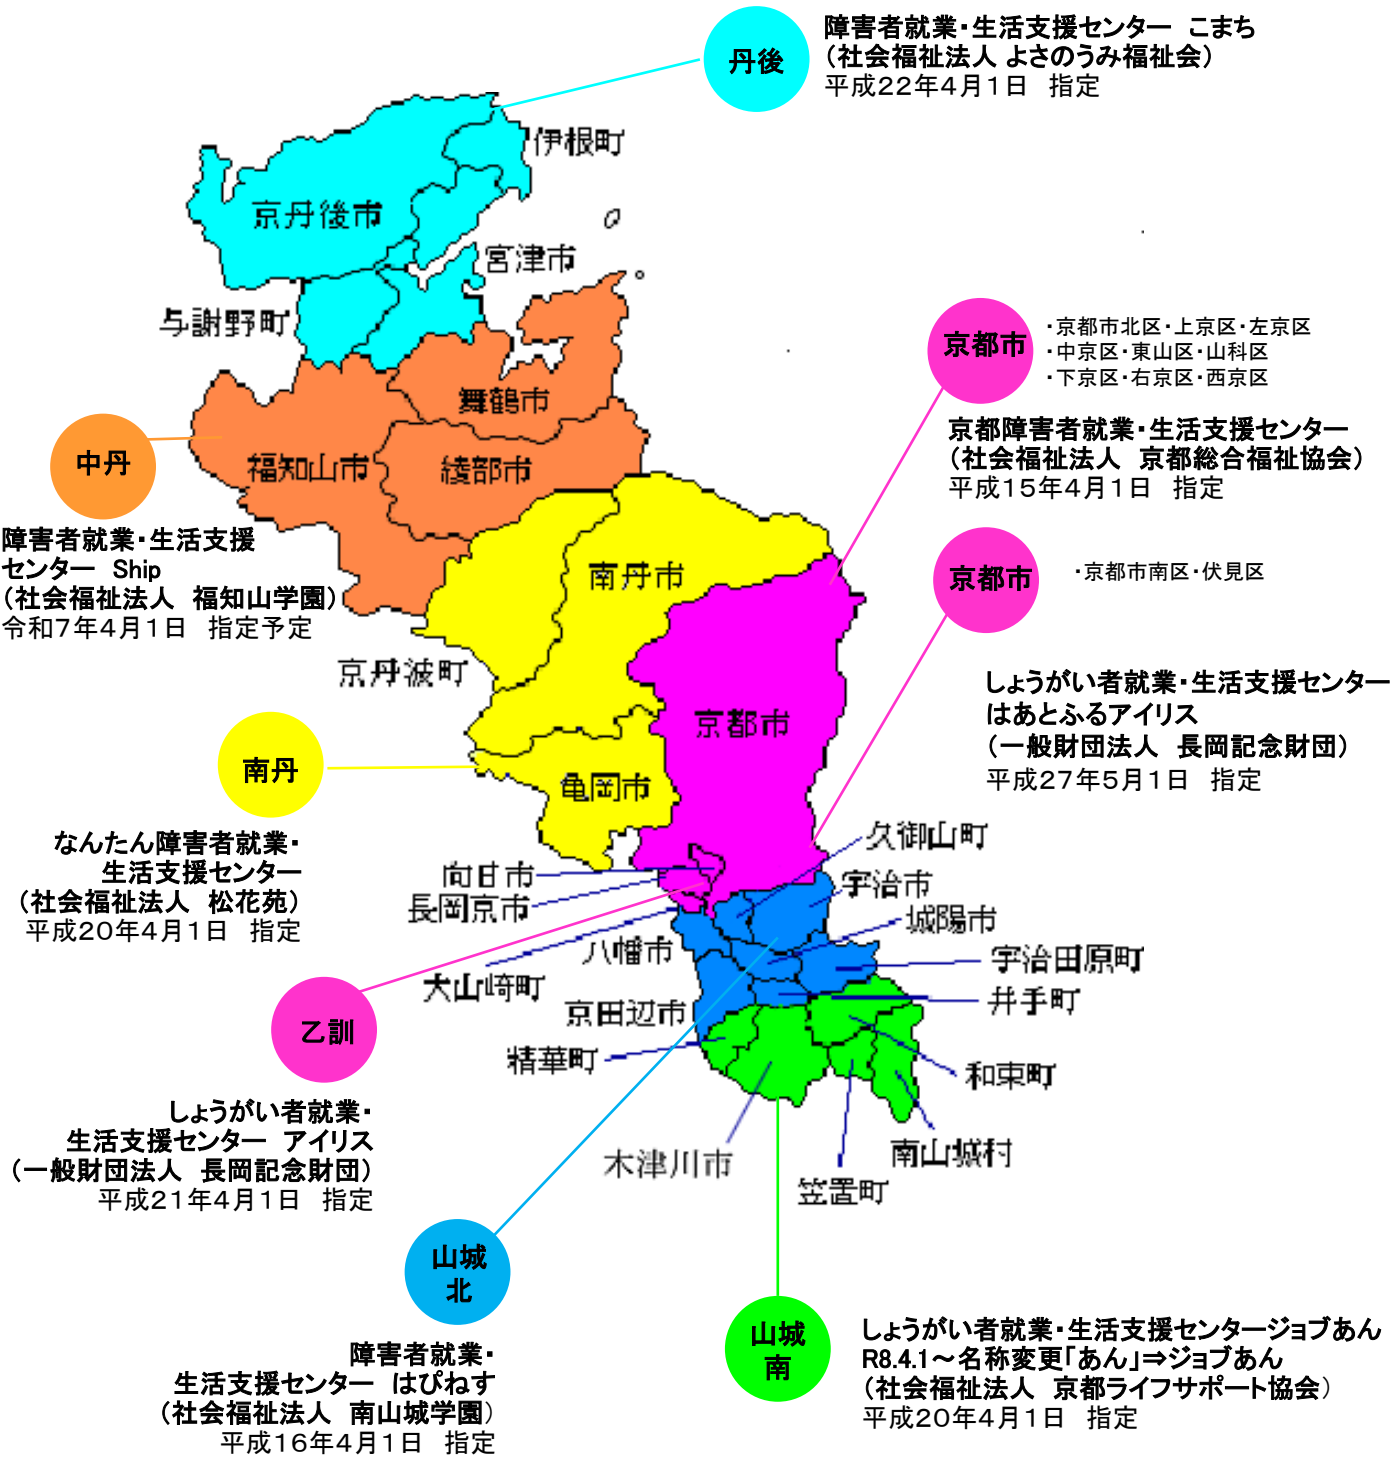

障害者就業・生活支援センター配置図

障害保健福祉圏域名	市町村名	
丹後	宮津市、京丹後市、伊根町、与謝野町	
中丹	福知山市、舞鶴市、綾部市	
南丹	亀岡市、南丹市、京丹波町	
京都・乙訓	京都市サブ圏域	京都市
	乙訓サブ圏域	向日市、長岡京市、大山崎町
山城北	宇治市、城陽市、八幡市、京田辺市、久御山町、井手町、宇治田原町	
山城南	木津川市、笠置町、和束町、精華町、南山城村	