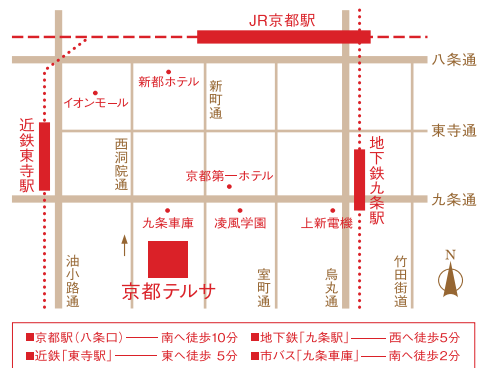

第28回 *Kyo*の  
あけぼの

男女がさまざまな活動に参画できる社会をめざして

フェスティバル  
2016

THE 28TH KYONO AKEBONO FESTIVAL

10.29 sat.

10:00~15:00

京都テルサ

京都市南区東九条下殿田町70

Program

- 10:00~10:20 オープニング [同志社大學応援団チアリーダー部]
- 10:20~11:00 式典 [京都府あけぼの賞表彰式]
- 11:00~11:50 女性活躍による地域創生取組事例発表
- 11:00~15:00 あけぼのバザール
- 12:00~15:00 ワークショップ  
男女共同参画推進のための世代間交流ワールドカフェ等

文化創生  
皆で織りなす  
京の力

女性活躍による地域創生取組事例発表

少子・高齢化が急速に進行する中、京都府では、京都から地域を、そして日本を変える新たな文化創生に取り組むため、「京都府地域創生戦略」を策定したところです。

第28回を迎える本フェスティバルにおいては、女性活躍に取り組む団体等が、地域活性化活動の事例発表を行います。府内各地域における女性活躍の活動成果の報告や、取組みにかける思い、今後の展望を語ります。

京都府男女共同参画センター開設20周年記念事業  
男女共同参画推進のための  
世代間交流ワールドカフェ

「女性の活躍」が我が国の持続的な成長の鍵とされ、本年「女性活躍推進法」が施行される中、男女共同参画センターは設立20周年を迎えます。これまでの男女共同参画推進の歩みを振り返るとともに、未来の社会を担う大学生と他世代とが「職業生活と家庭生活の両立」をテーマに対話・交流するワールドカフェを開催します。

[お問い合わせ] 京都府男女共同参画課 tel.075-414-4291 / 京都府男女共同参画センター らら京都 tel.075-692-3433