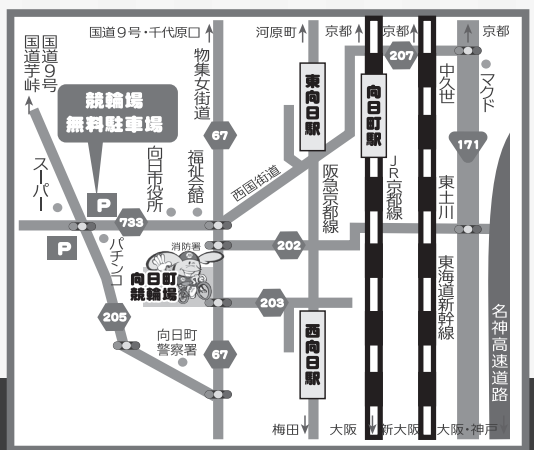

# 京都おとくにConnection2018 場内MAP

## イベント広場

- |   |  |
|---|--|
| ①向日市体操競技体験                                | ②京都サンガF.C  |
| ③ Kyoto BB.EXE<br>オリンピック新種目のプロチーム         | ④ポッチャ体験 × トヨタカローラ  |
| ⑤ 女性活躍推進企業 PR                             | ⑥乙訓商工会女性部 災害チャリティー緑日                                     |
| ⑦東京オリンピックPR                               | ⑧輝く女性大山崎   |
| ⑨ 大山崎町フェンシング体験<br>大山崎町ホストタウン事業推進プロジェクトチーム | ⑩長岡京市ファミリーバドミントン<br>長岡京市ファミリーバドミントン協会<br>長岡京市スポーツ推進委員協議会 |
| ⑪ おとくにママの手作りマルシェ                          | ⑫向日市自転車競技体験<br>(13:00～14:30)                             |
| ⑬竹の里おとくにPR × 長岡銘竹株式会社                     | ⑭ピンクリボン乙訓  |

## バンク内スケジュール

- 10:55 京都明徳高校 ダンス部 M's E Crew パフォーマンス
- 11:45 乙訓高校 吹奏楽部
- 14:50 西乙訓高校 吹奏楽部
- 15:25 プロスポーツ選手トークショー

競輪レースも開催中!!

**京都向日町競輪** ☎617-0002  
KYOTO KEIRIN 京都府向日市寺戸町西ノ段5

■お問い合わせ 京都府男女共同参画センター らら京都 075-692-3433