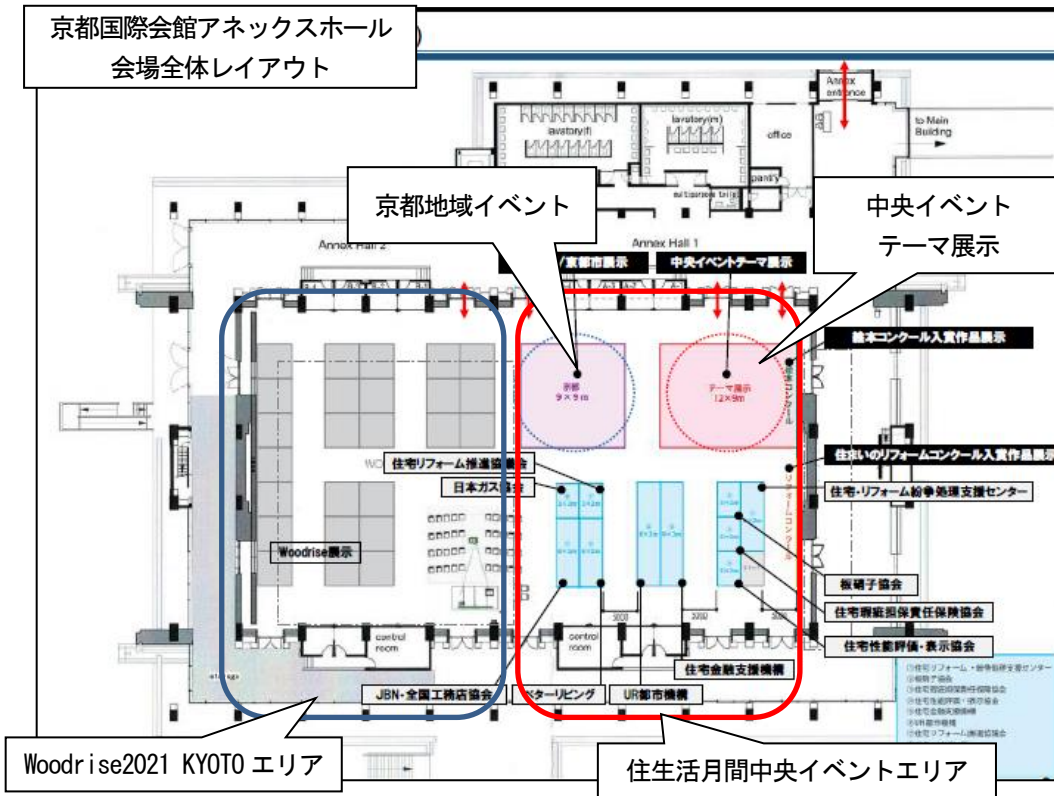

出展団体・展示物イメージ

- 1 京都北山丸太連合会  
: 北山磨き丸太のモダンリビング

- 2 京都府建築工業協同組合  
: 建築大工製作の子供神輿

- 3 (一社) 京都府建築士会  
: 木のテント

- 4 京都府竹産業振興連合会  
: 竹の茶室

- 5 (一社) 京都府木材組合連合会  
: 木の空間キット

- 6 京都府  
: お茶の京都 移動茶室

- 7 京都市  
: 「京都らしい省エネ住宅」や  
「新町家」等PRパネル

# アネックスホール全体レイアウト