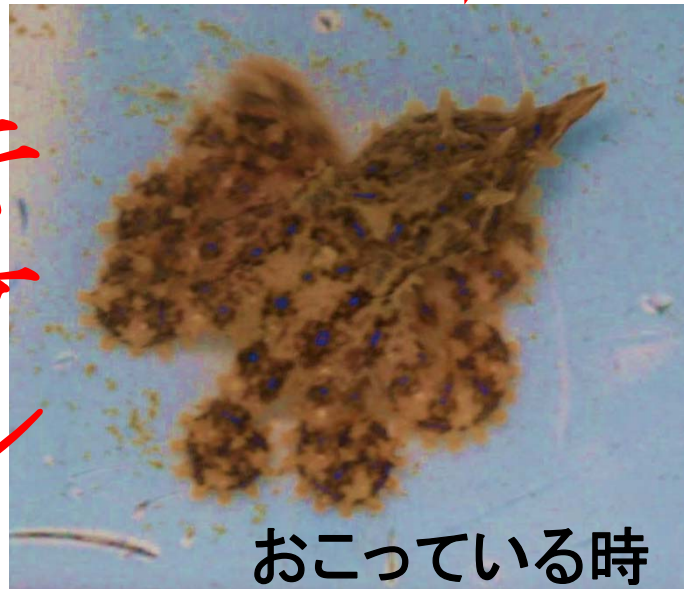

ヒョウモンダコに

さわらないで!

気をつけて!

食べないで!

ふつうの時

おこっている時

キケン

大きさは5~10センチメートル

小さくてとてもきれいですが...

- ・フグと同じ毒を持っています。
- ・ぜったいにさわらないでください。
- ・ぜったいに食べないでください。

ヒョウモンダコは人が近づくとにげますが、さわったりつかまえたりするとかむことがあります、たいへんキケンです。

つりばりにかかることもありますので、さわらないでつり糸を切ってにがしてください。

平成28年4月 京都府水産事務所

☎ 0772-25-3288

京都府農林水産技術センター海洋センター