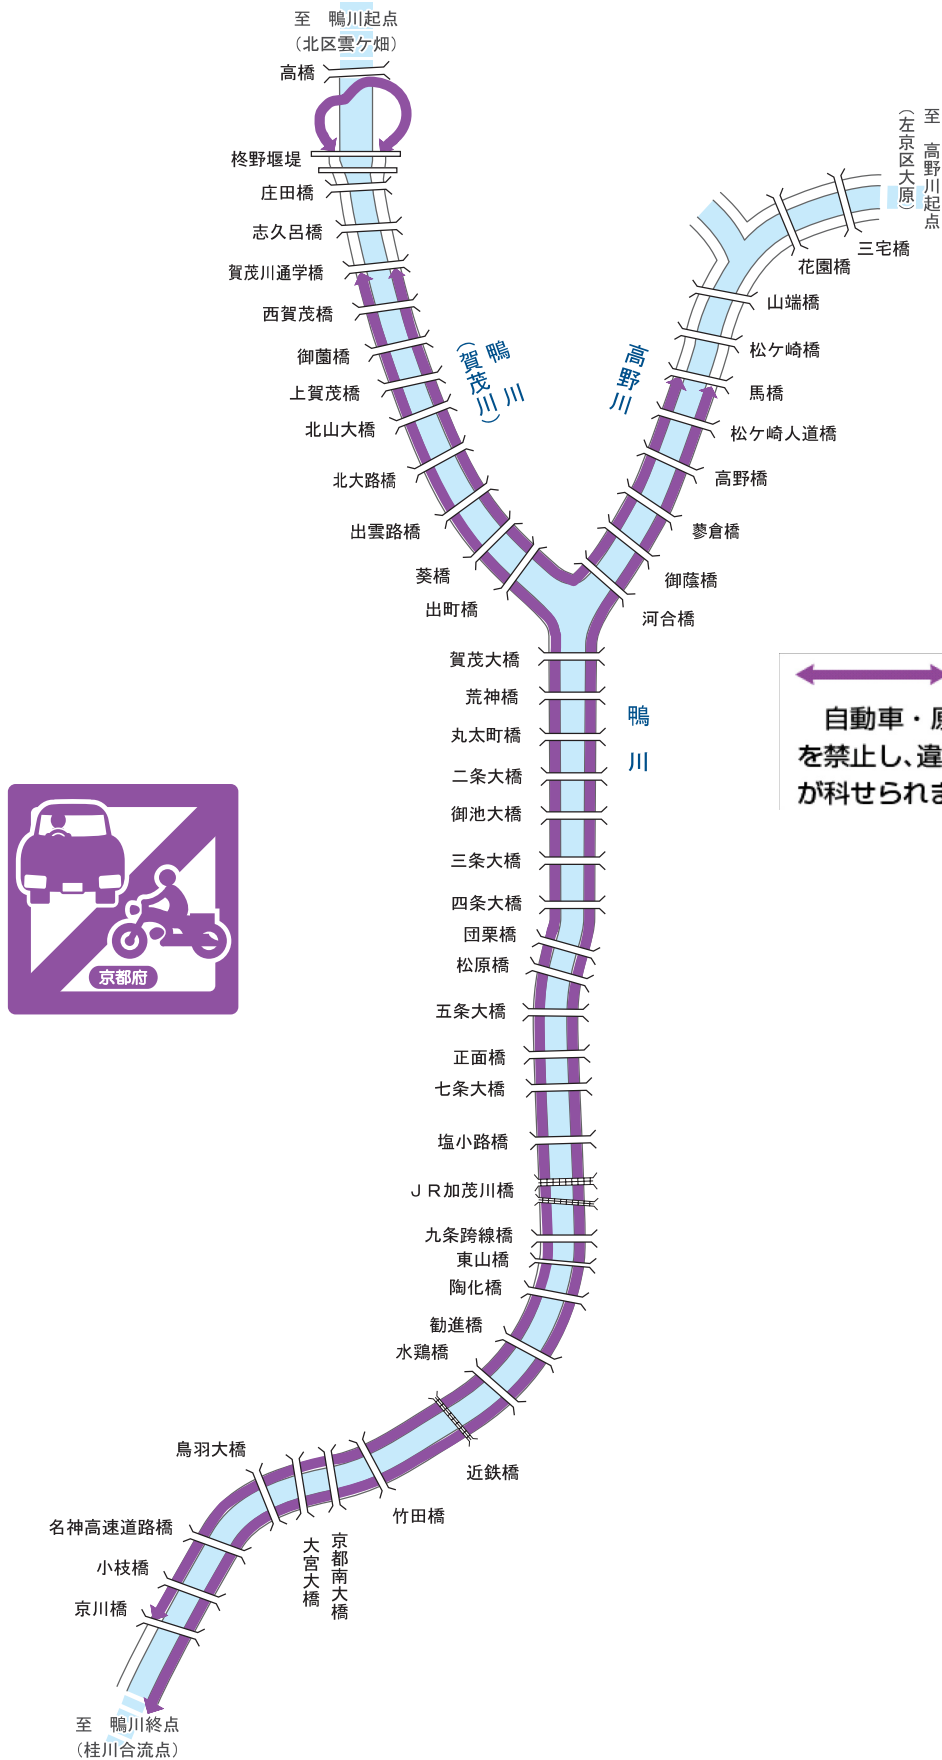

自動車・バイク乗り入れ禁止

この区域では…
 自動車・原動機付自転車の乗り入れを禁止し、違反すれば罰金(5万円以下)が科せられます。(道路区域を除く)