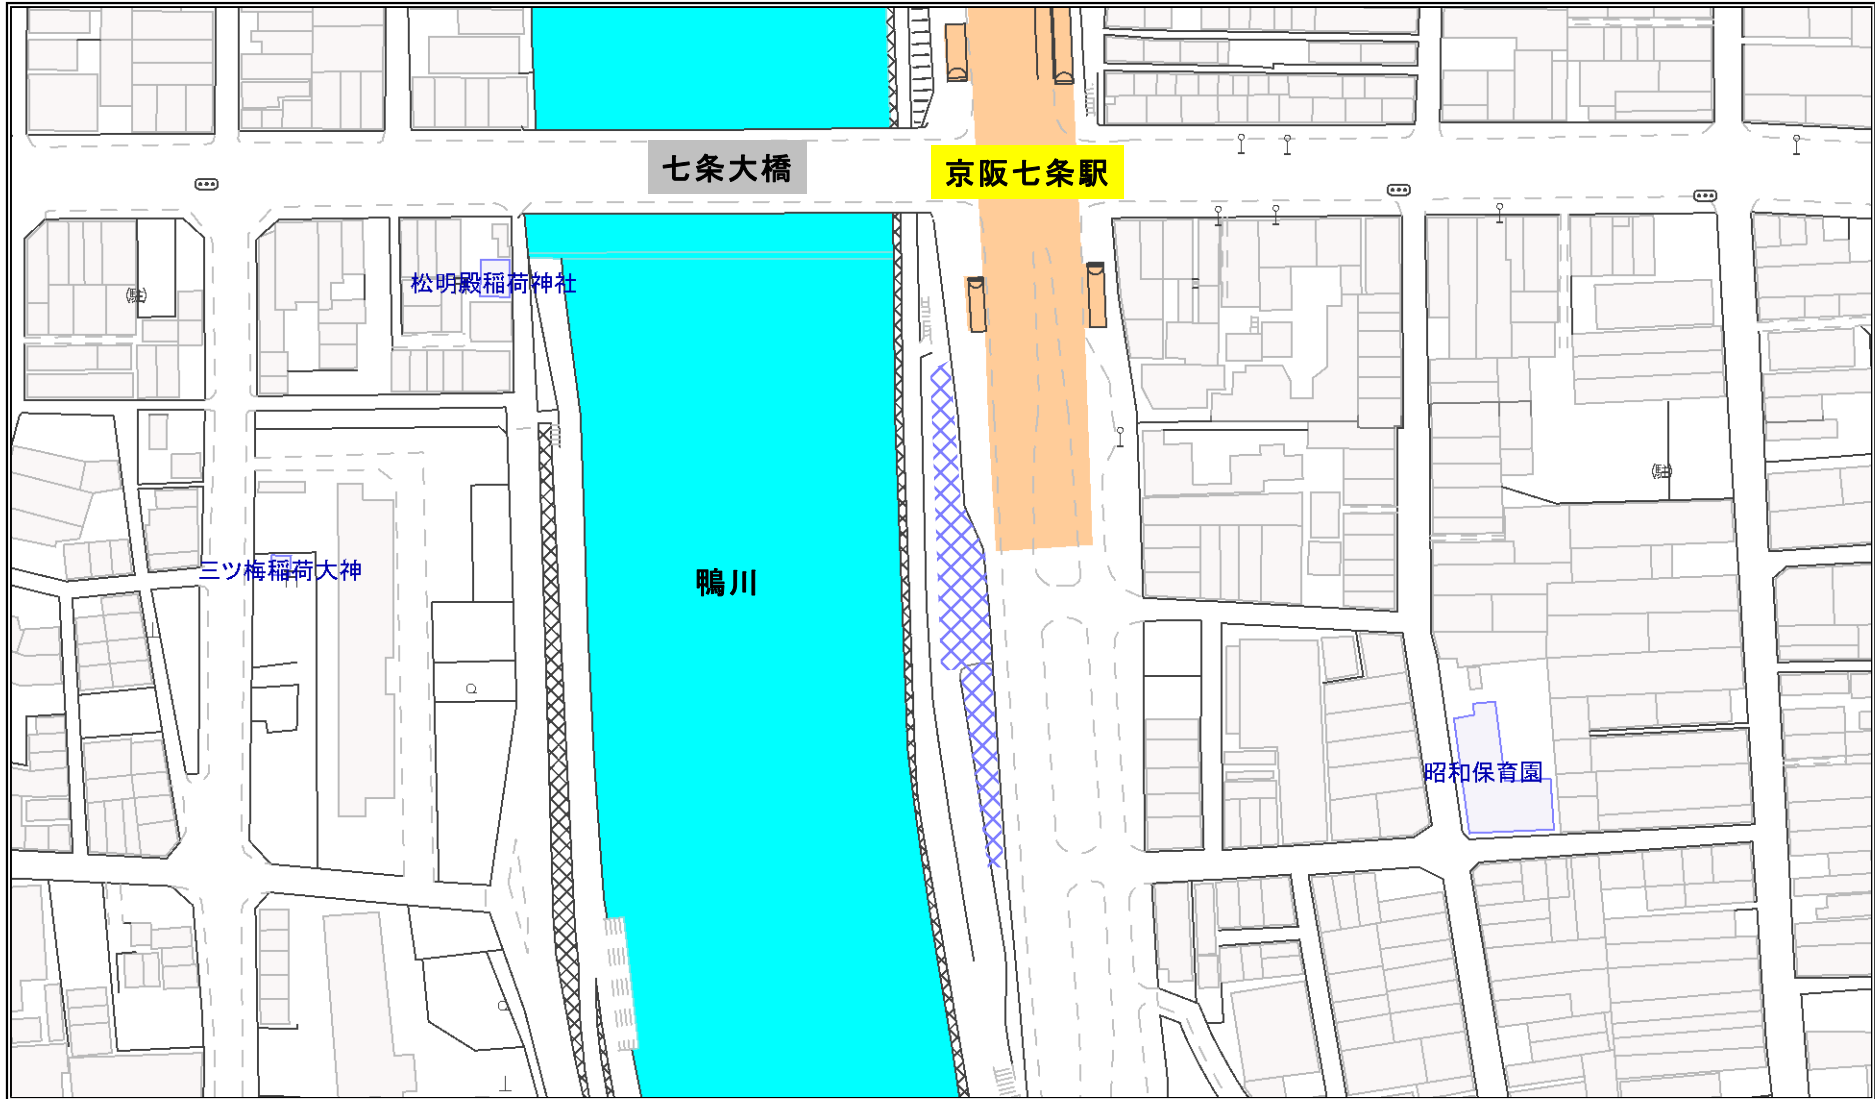

自転車等の放置を禁止する区域の除外箇所イメージ図

1 : 1612

 (除外箇所)

本図はあくまでイメージ図です。詳細な図面については京都府建設交通部河川課もしくは京都府京都土木事務所管理室にて御確認ください。