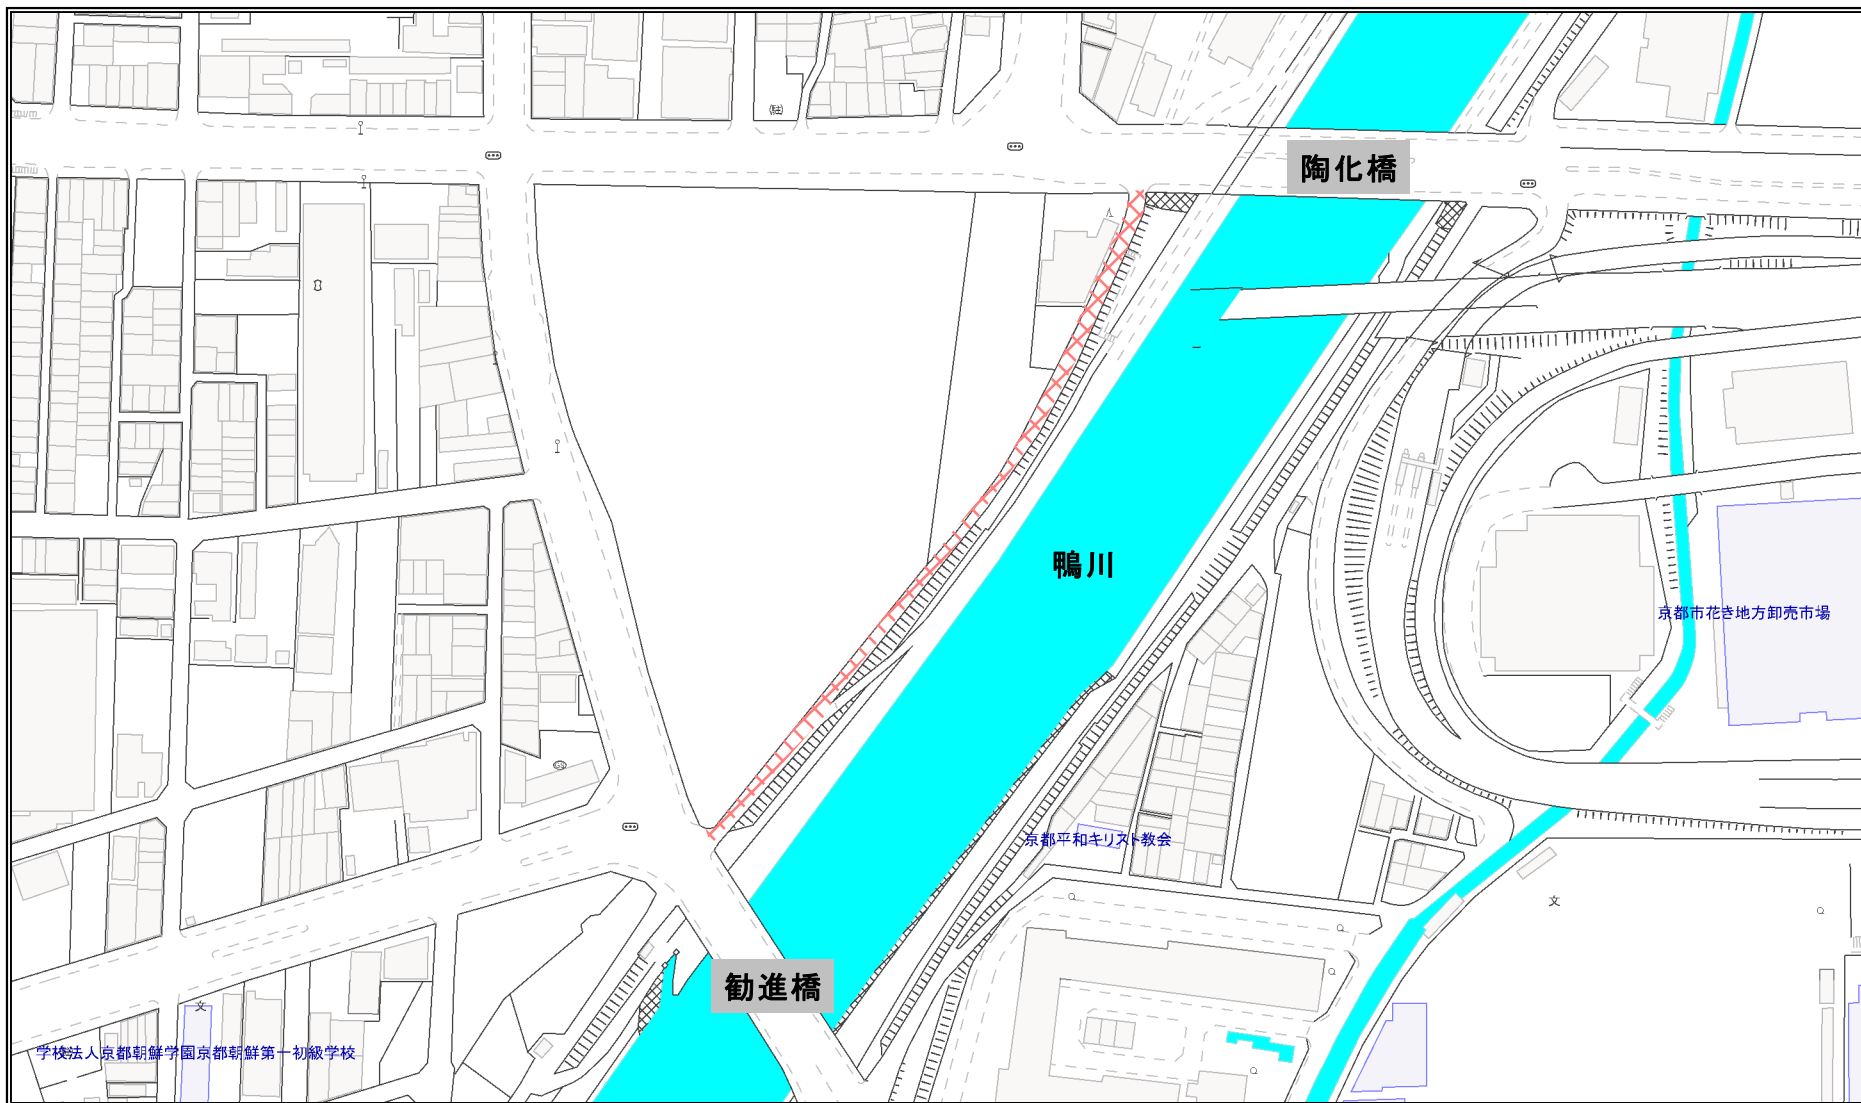

自動車等の乗り入れを禁止する区域の追加箇所イメージ図

1 : 2500

 (追加箇所)

本図はあくまでイメージ図です。詳細な図面については京都府建設交通部河川課もしくは京都府京都土木事務所管理室にて御確認ください。