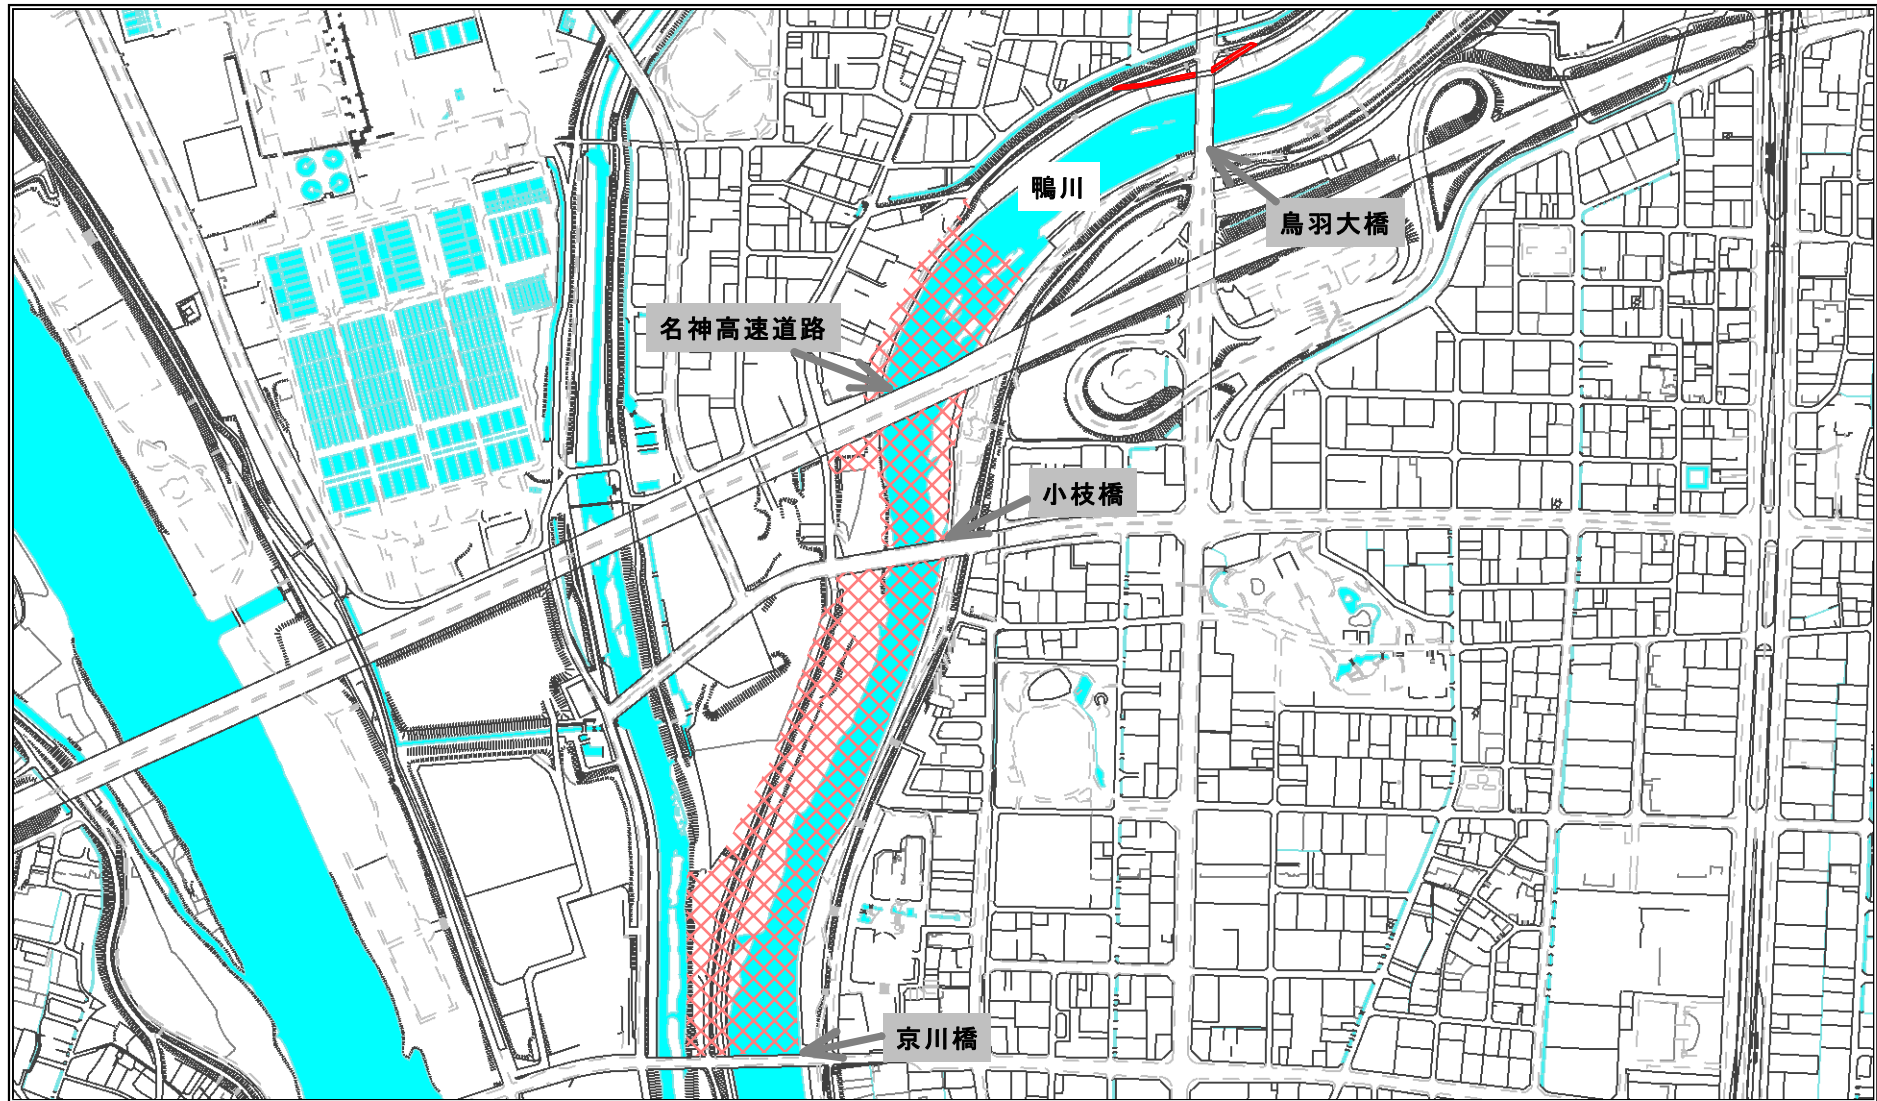

自動車等の乗り入れを禁止する区域の追加箇所イメージ図

1 : 7900

XXXX (追加箇所)

本図はあくまでイメージ図です。詳細な図面については京都府建設交通部河川課もしくは京都府京都土木事務所管理室にて御確認ください。